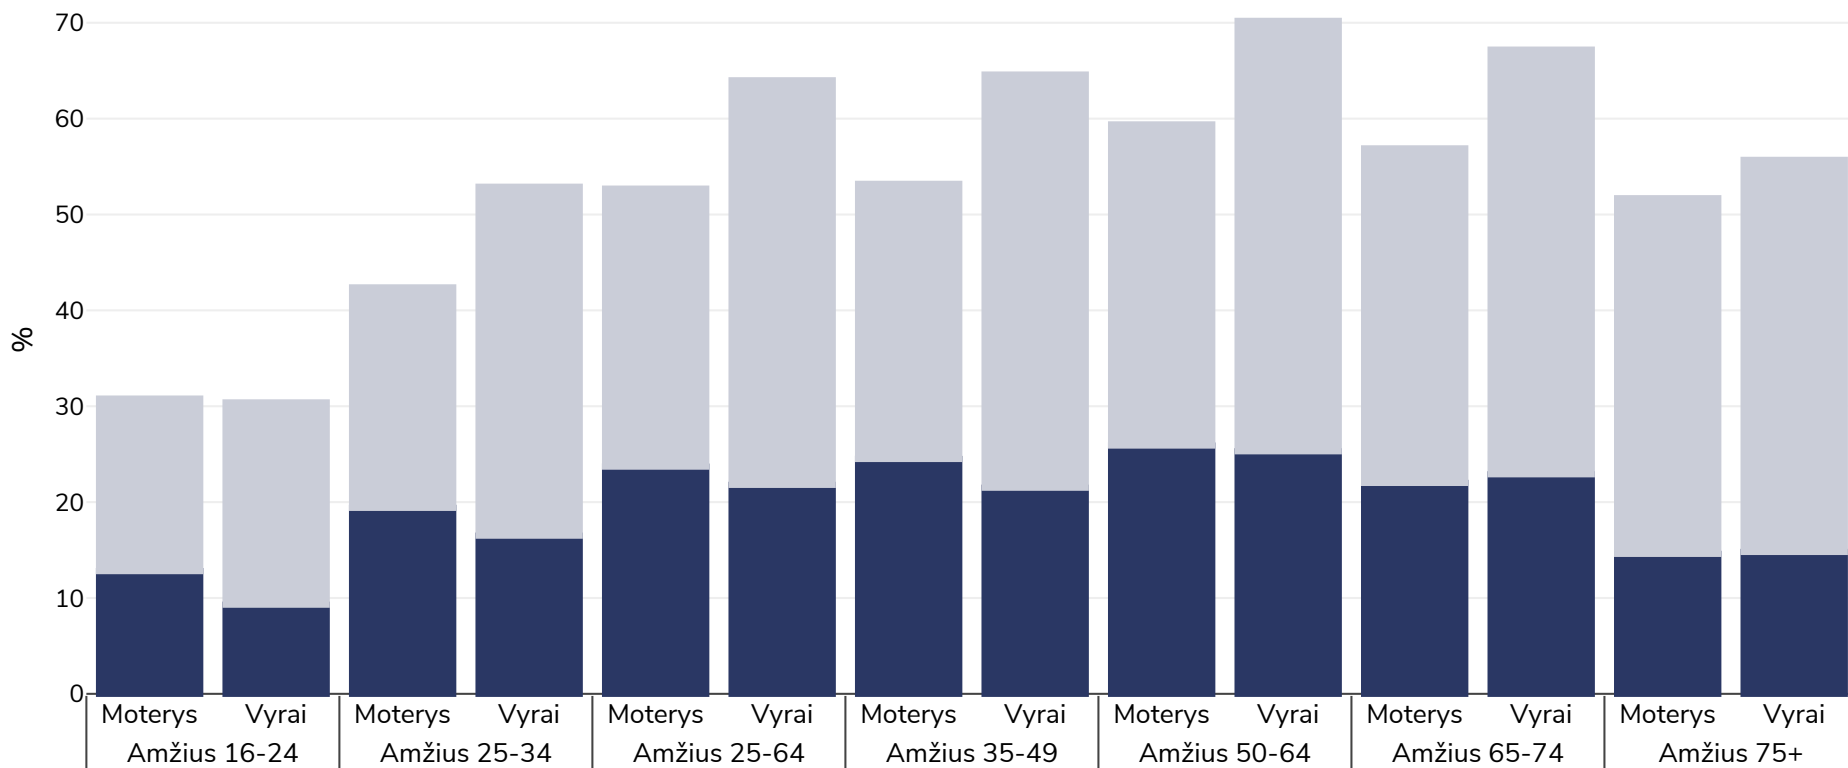

Jungtinė Karalystė: Antsvoris / nutukimas pagal amžių

Suaugusieji, 2017

■ Nutukimas ■ Antsvoris

Tyrimo tipas: Deklaravo patys

Teritorija: Nacionalinis

Nuorodos: 2017 - EUROSTAT Database http://appsso.eurostat.ec.europa.eu/nui/show.do?dataset=ilc_hch10&lang=en (last accessed 25.08.20)

Jei nenurodyta kitaip, antsvoris reiškia KMI nuo 25 kg iki 29,9 kg/m², nutukimas – didesnis nei 30 kg/m² KMI..