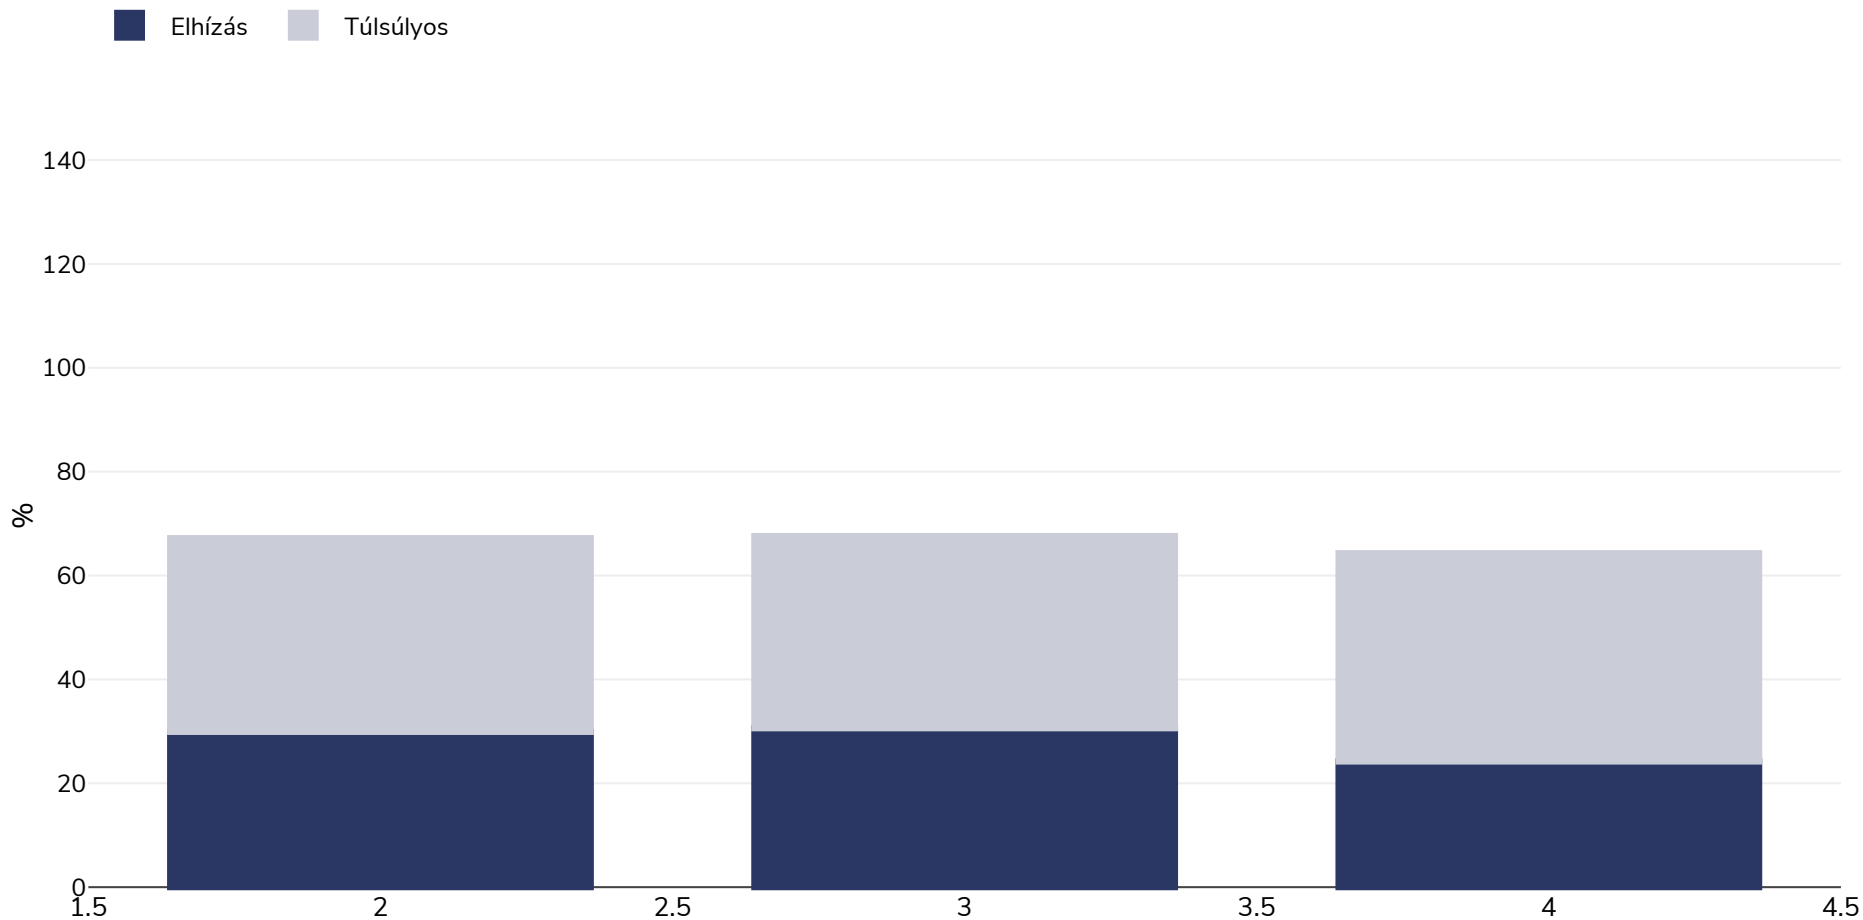

Málta: Overweight/obesity by socio-economic group

Férfiak, 2014

Felmérés típusa: Önbevallás

Életkor: 18+

Érintett terület: Országos

Referenciák: 2014 Eurostat Database: http://appsso.eurostat.ec.europa.eu/nui/show.do?dataset=hlth_ehis_bm1e&lang=en (last accessed 25.08.20)

Jegyzetek: 1st Quintile (lowest income), 5th Quintile (highest income) Please note where data = zero, there were insufficient data.

Hacsak másként nem jelezzük, a túlsúly 25 kg és 29,9 kg/m² közötti BMI-re, az elhízás 30 kg/m²-nél nagyobb BMI-re utal..