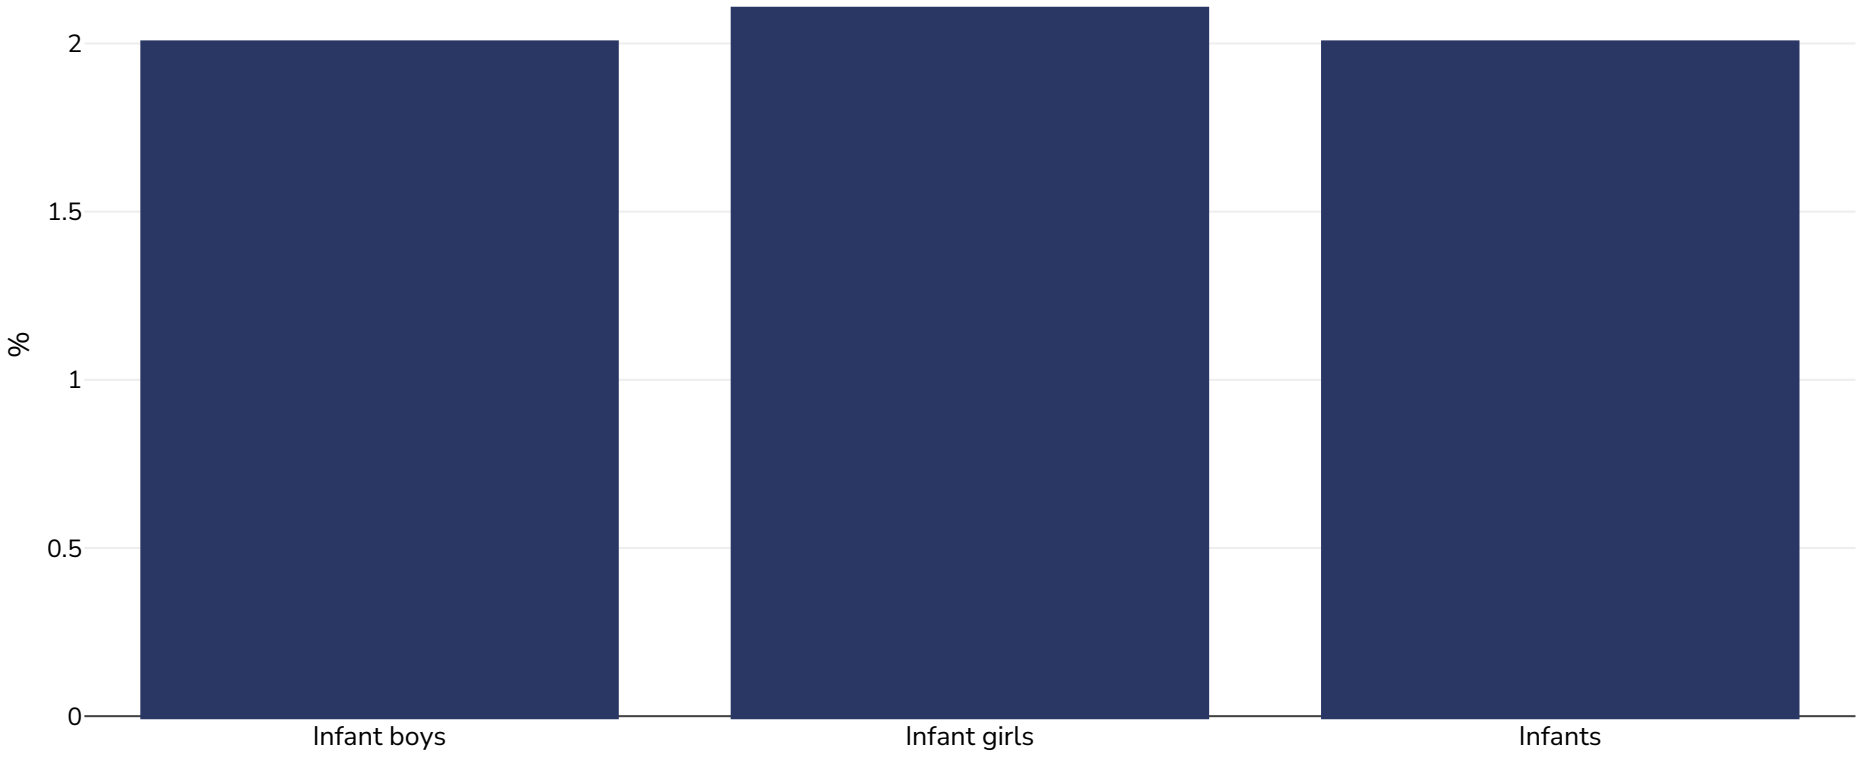

Laosas: Nutukimo paplitimas

Infants, 2011-2012

■ Antsvoris arba nutukimas

Amžius:	0-5
Imties dydis:	10671
Nuorodos:	MICS-DHS: Lao social indicator survey LSIS (MICS/DHS). Vientiane, Lao PDR: MoH and LSB, 2012
Pastabos (tik anglų k.):	UNICEF/WHO/World Bank Joint Child Malnutrition Estimates Expanded Database: Overweight (Survey Estimates), May 2023, New York. For more information about the methodology, please consult https://data.unicef.org/resources/jme-2023-country-consultations/
Apibrėžimai (anglų k.):	=>+SD