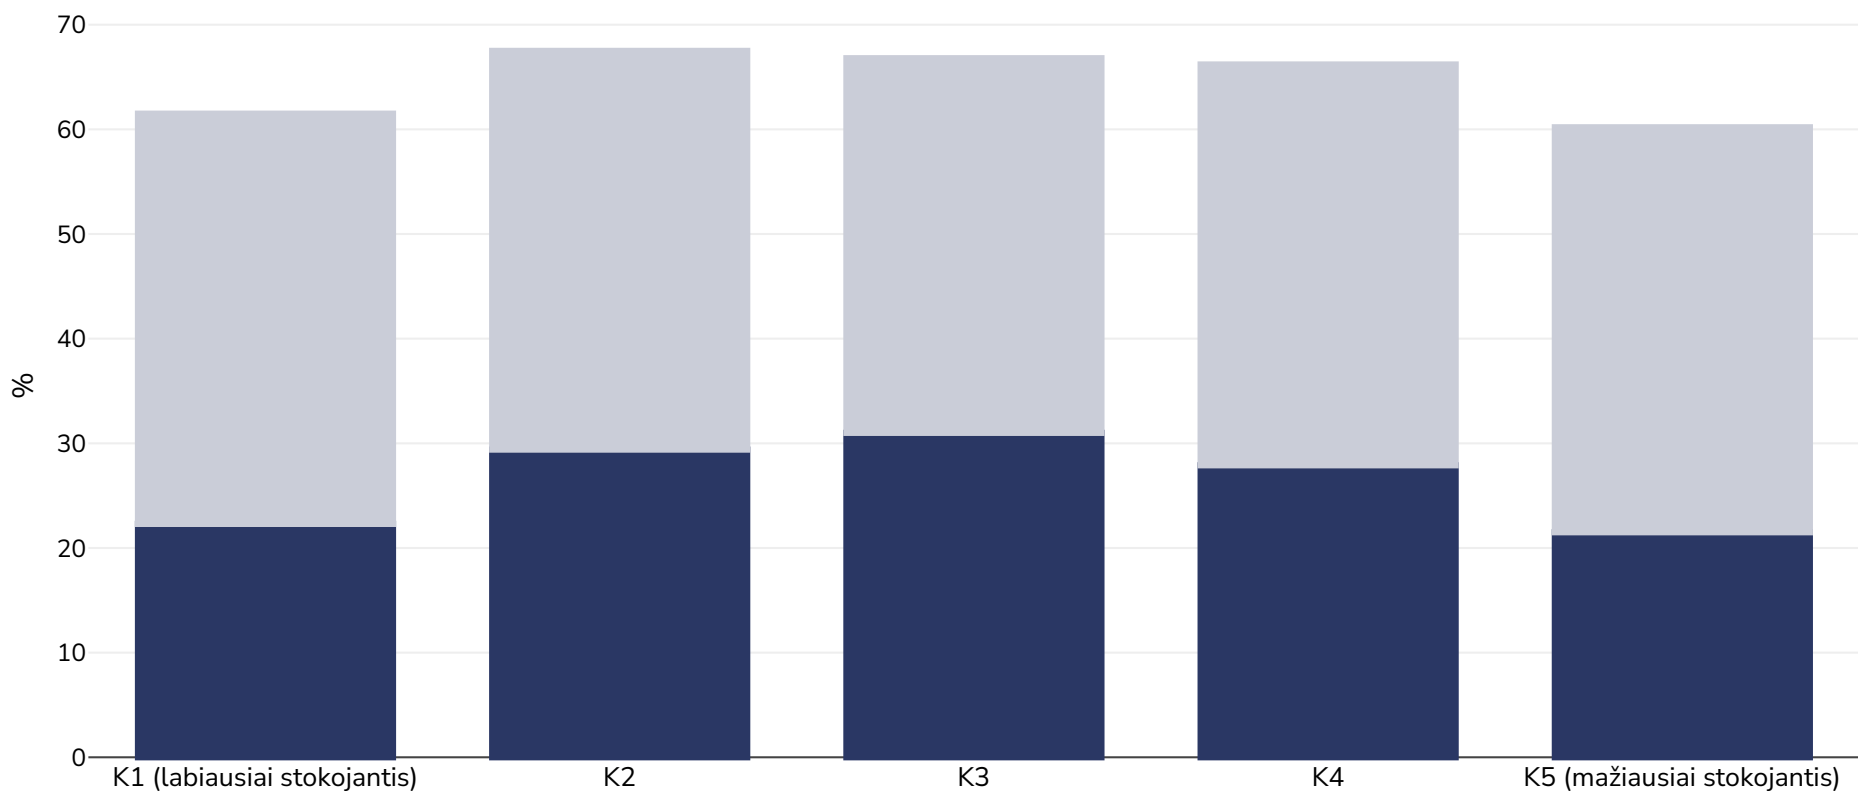

Peru: Overweight/obesity by socio-economic group

Moterys, 2020

■ Nutukimas ■ Antsvoris

Tyrimo tipas: Išmatuotas

Amžius: 15-49

Imties dydis: 21362

Teritorija: Nacionalinis

Nuorodos: INEI (2021) Peru Encuesta Demografica y de Salud Familiar Endes 2020. Available at https://www.inei.gob.pe/media/MenuRecursivo/publicaciones_digitales/Est/Lib1795/ (last accessed 28.03.23)

Pastabos (tik anglų k.): May include some self report data as surveys completed during COVID 19 Pandemic

Jei nenurodyta kitaip, antsvoris reiškia KMI nuo 25 kg iki 29,9 kg/m², nutukimas – didesnį nei 30 kg/m² KMI..