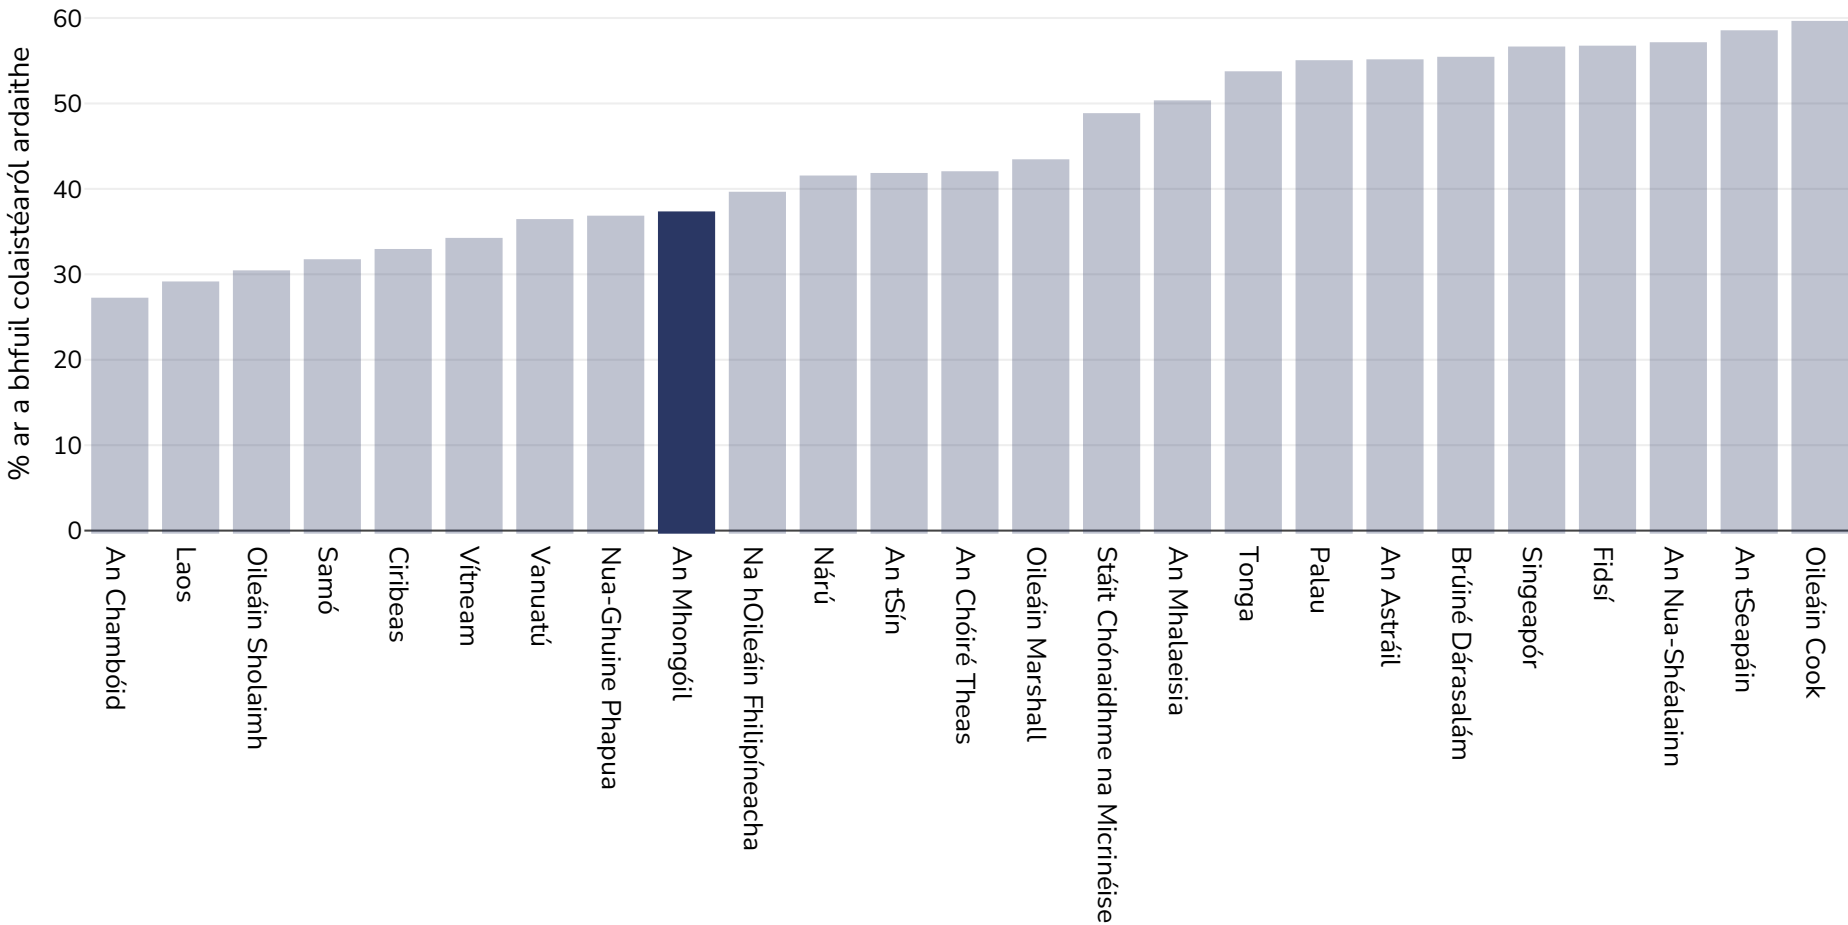

# An Mhongóil: Raised cholesterol

Fir, 2008

Tagairtí: Global Health Observatory data repository, World Health Organisation, <http://apps.who.int/gho/data/node.main.A885>

Sainmhínte (ar fáil i mBéarla amháin): % Raised total cholesterol ( $\geq 5.0$  mmol/L) (age-standardized estimate).