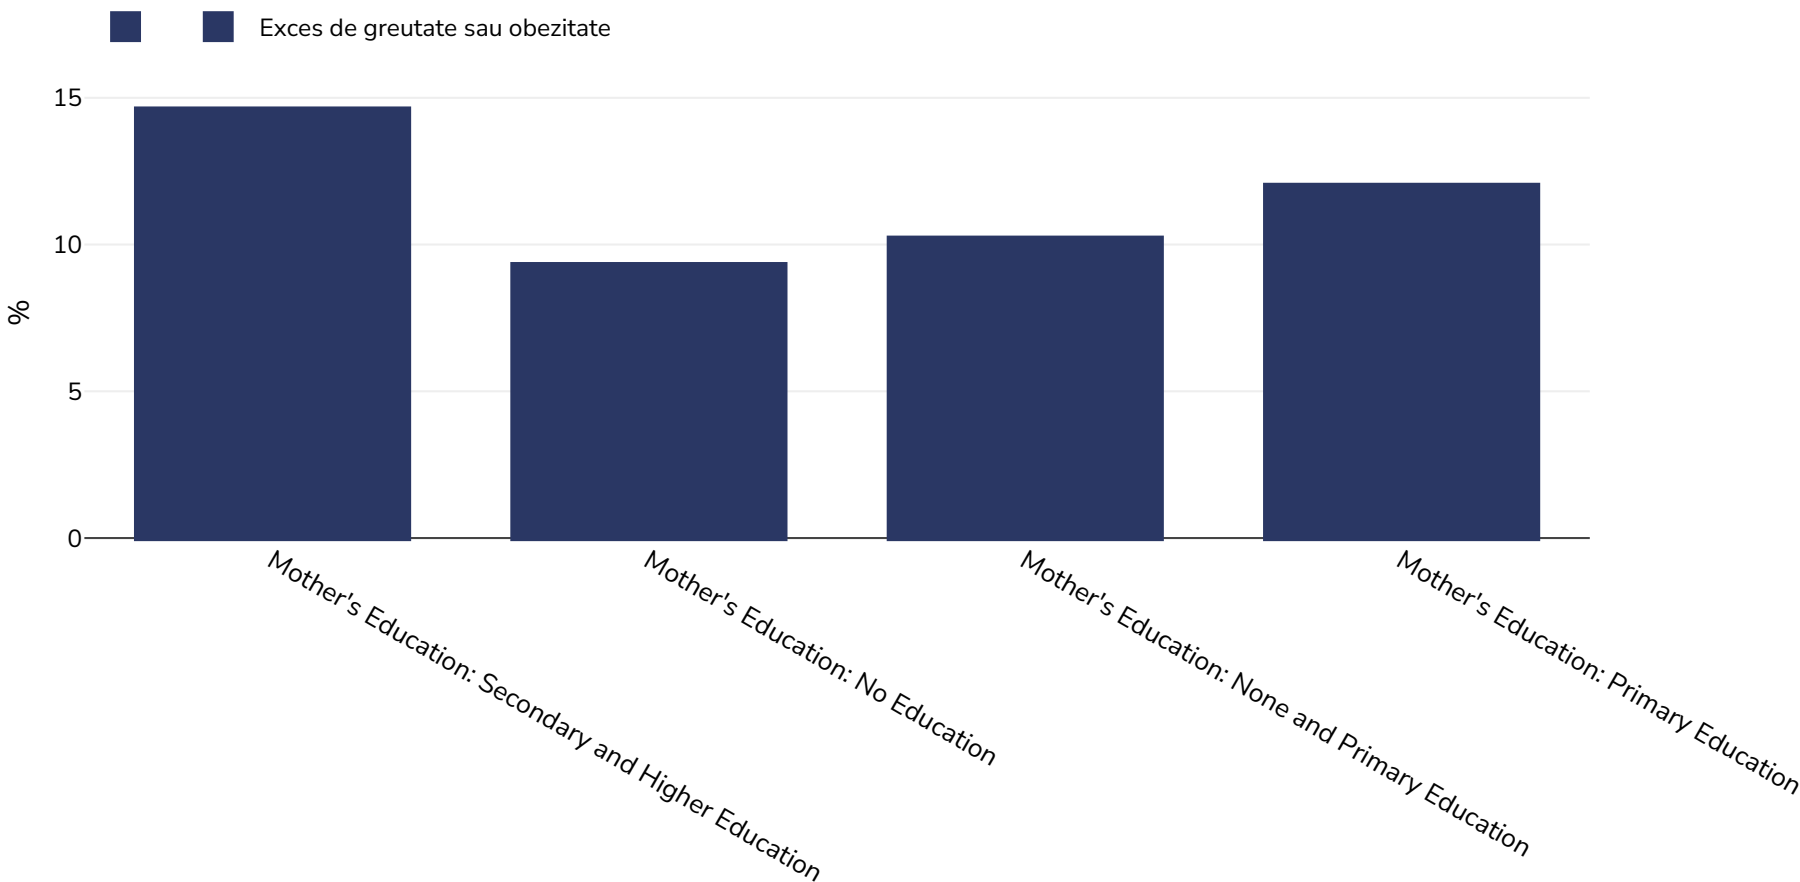

Republica Centrafricană: Overweight/obesity by education

Infants, 2000

Dimensiunea eşantionului: 12987

Bibliografie: MICS: Enquête à indicateurs multiples - MICS 2000. Rapport Final. Bangui, République Centrafricaine: BBA editions, 2001