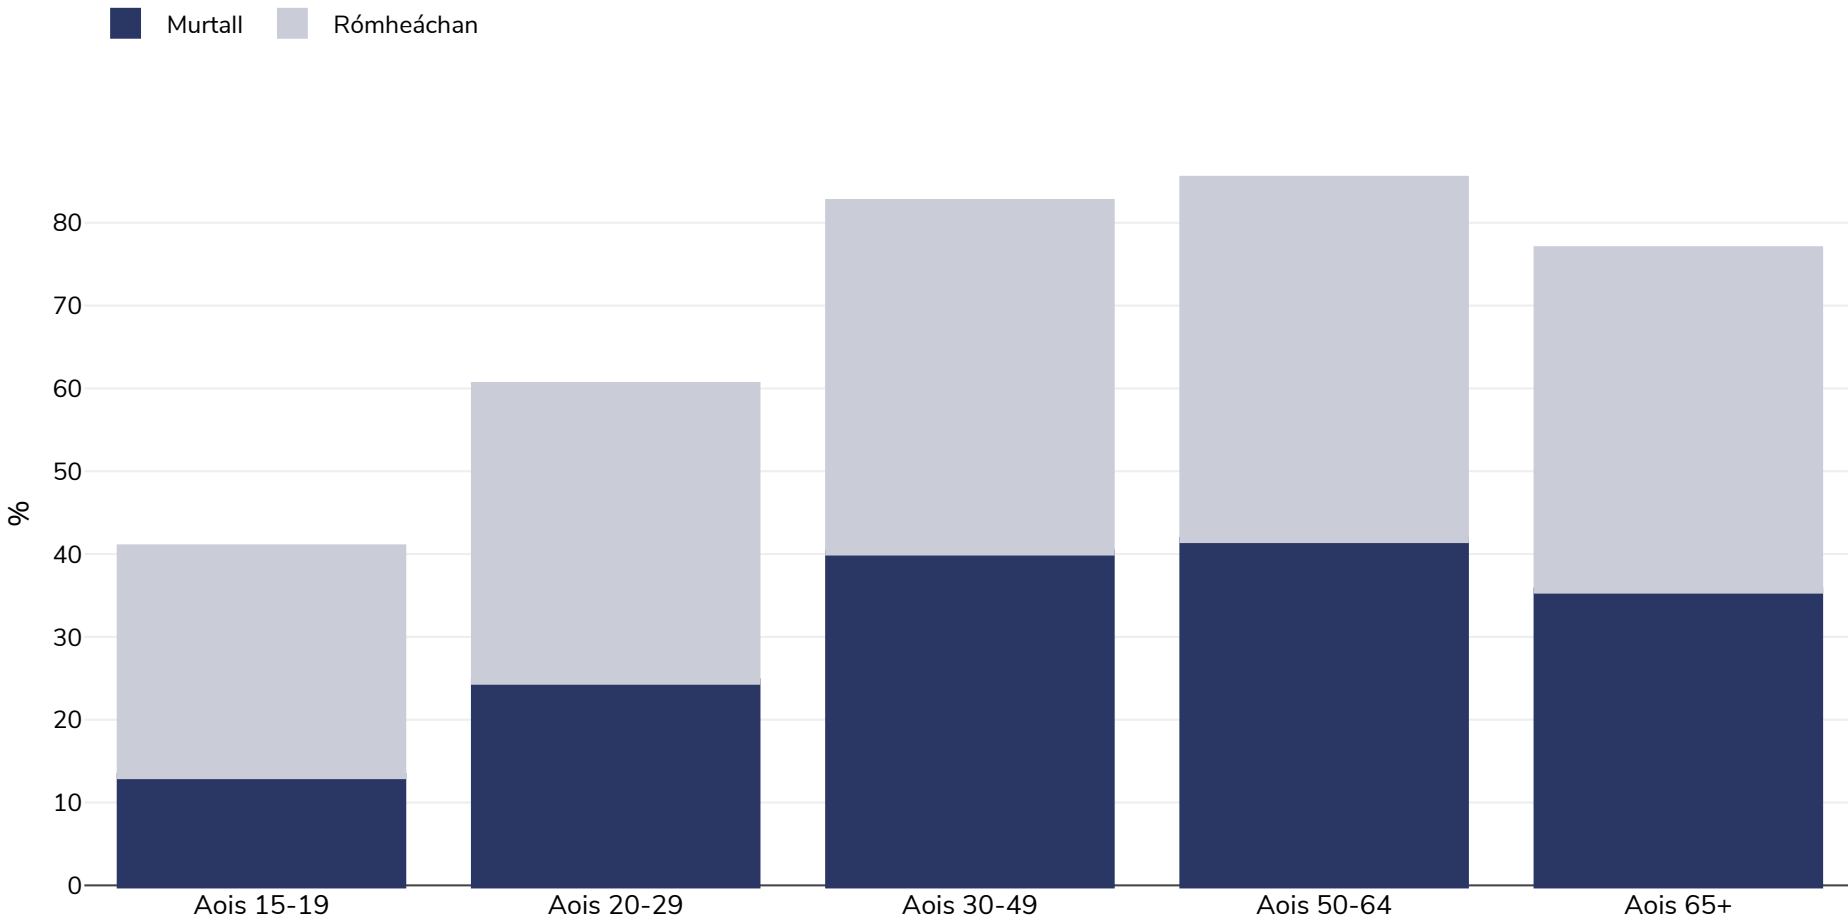

An tSile: Rómheáchán/murtall de réir aoise

Daoine Fásta, 2016-2017

Cineál an tsuirbhé:	Tomhaiste
Samplamhéid:	6233
Ceantar Clúdaithe:	Náisiúnta
Tagairtí:	Encuesta Nacional de Salud. Chile. 2016-2017 https://www.minsal.cl/wp-content/uploads/2017/11/ENS-2016-17_PRIMEROS-RESULTADOS.pdf (Last accessed 04.08.20)

Mura gcuirtear a mhalairt in iúl, is ionann rómheáchan agus ICM idir 25kg agus 29.9kg/m², is ionann murtall agus ICM níos mó ná 30kg/m².