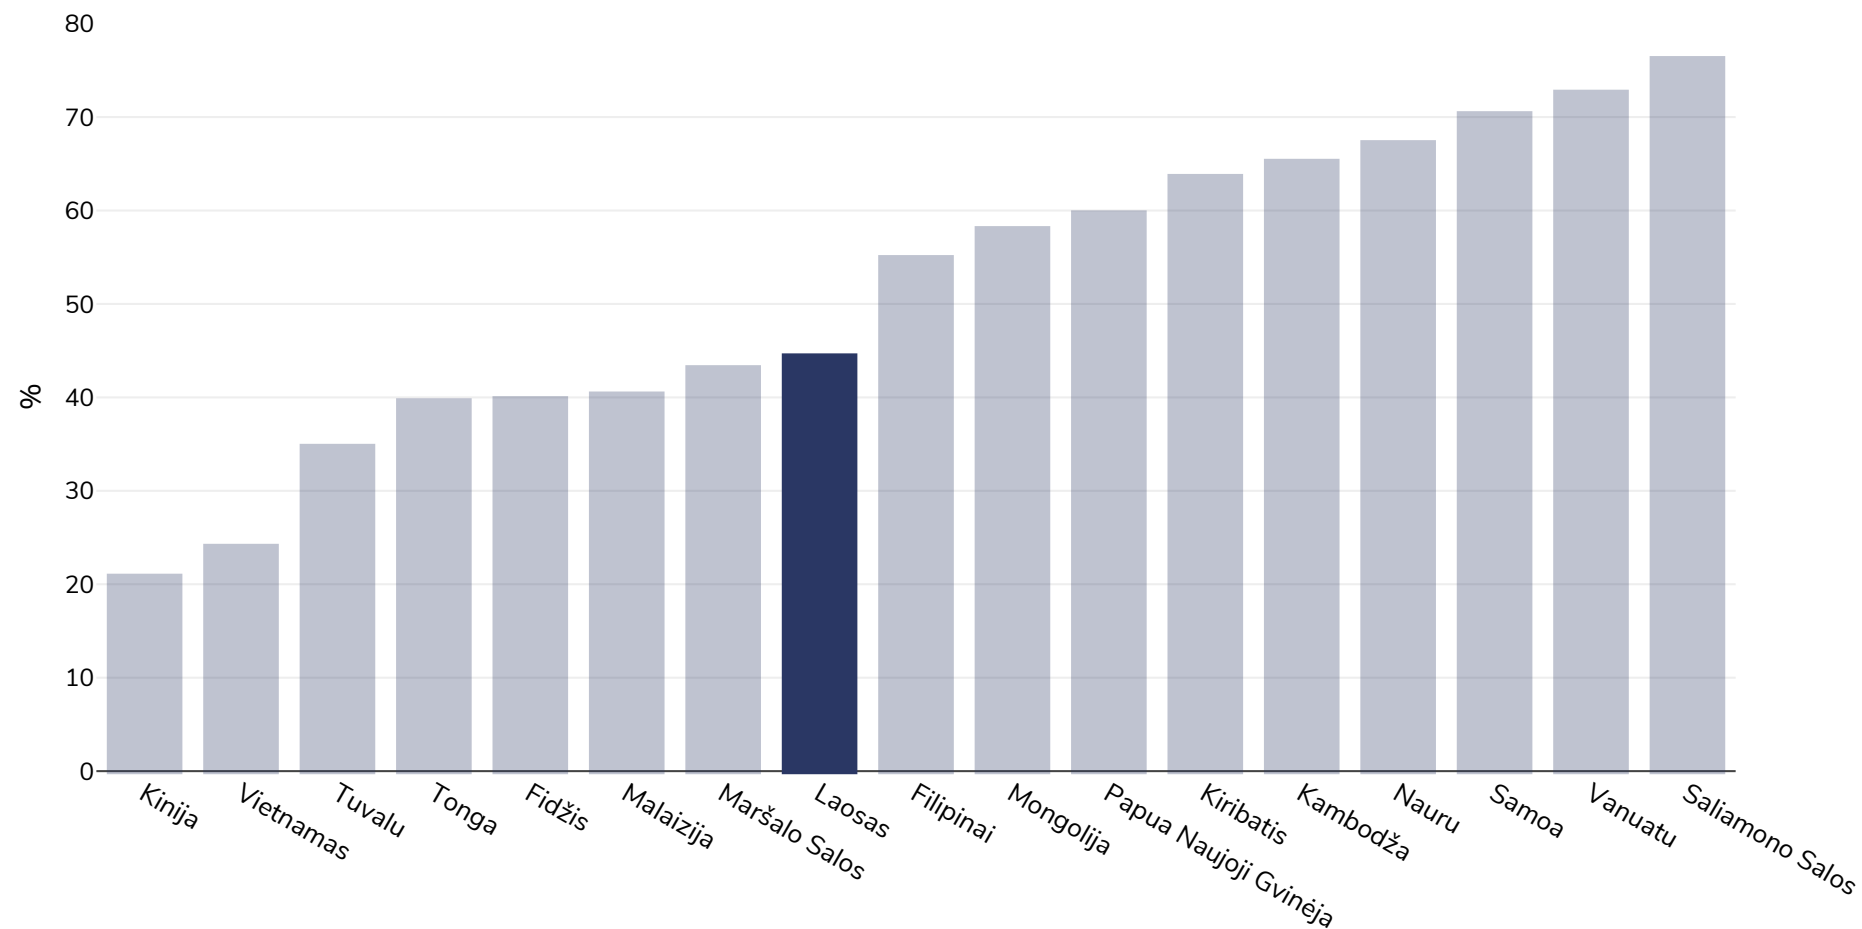

Laosas: % Infants exclusively breastfed 0-5 months

Vaikai, 2004-2020

Teritorija: Nacionalinis

Nuorodos: Lao Social Indicator Survey II 2017, Survey Findings Report. Vientiane, Lao PDR: Lao Statistics Bureau and UNICEF

Apibrėžimai (anglų k.): % exclusively breastfed 0-5 months