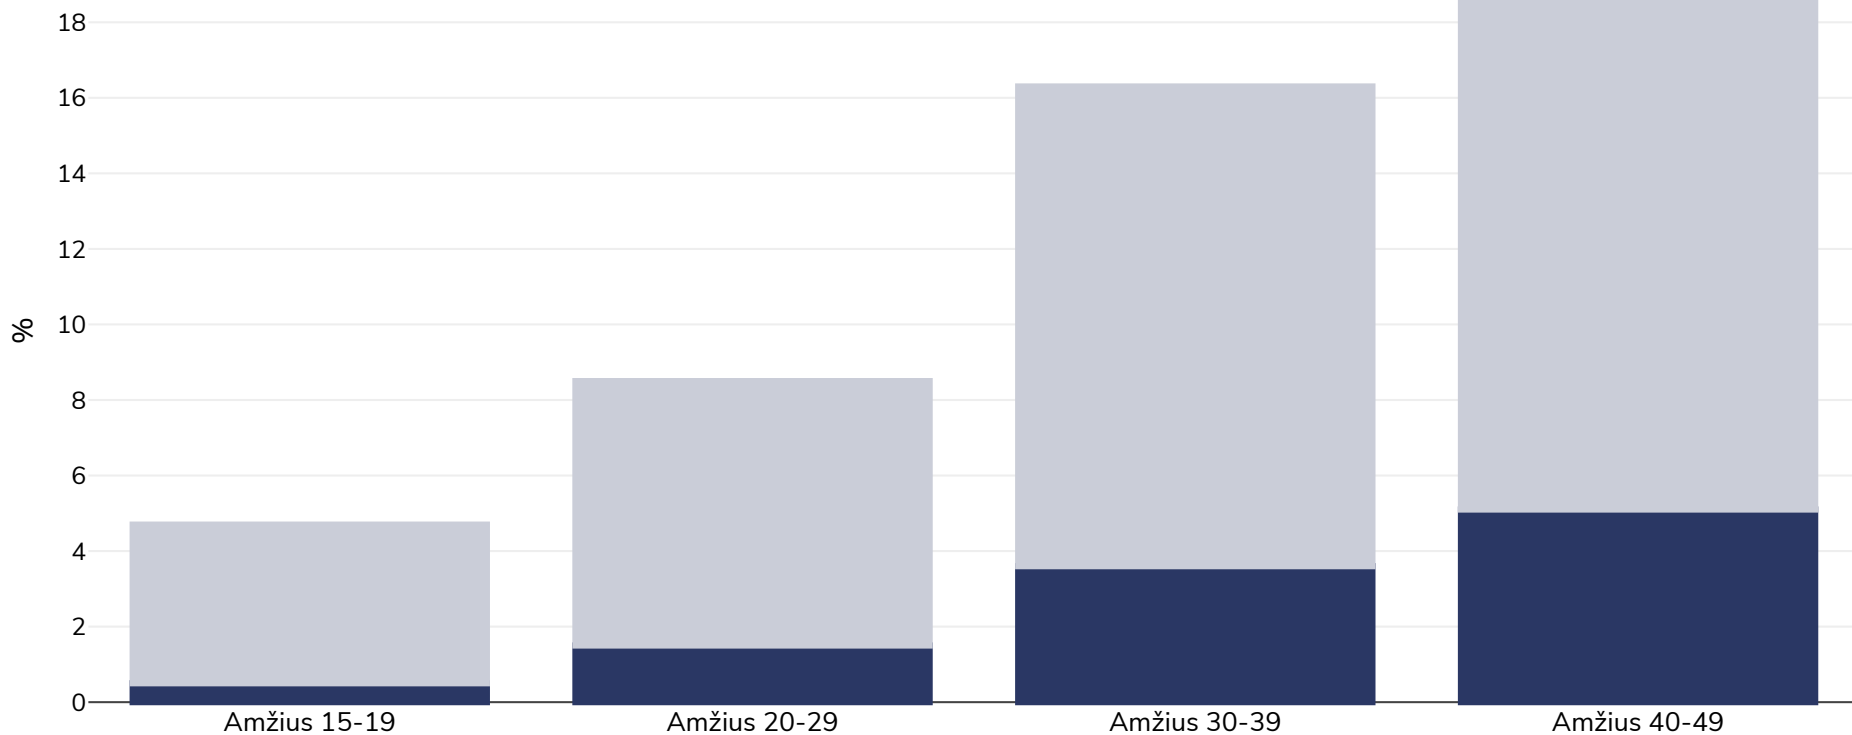

# Čadas: Antsvoris / nutukimas pagal amžių

Moterys, 2014-2015

■ Nutukimas ■ Antsvoris

<b>Tyrimo tipas:</b>	Išmatuotas
<b>Imties dydis:</b>	9530
<b>Teritorija:</b>	Nacionalinis
<b>Nuorodos:</b>	Demographic Health Survey 2014-15
<b>Pastabos (tik anglų k.):</b>	Demographic Health Survey data includes ever married women aged 15-49 years only and may include males aged 15-59.

Jei nenurodyta kitaip, antsvoris reiškia KMI nuo 25 kg iki 29,9 kg/m<sup>2</sup>, nutukimas – didesnj nei 30 kg/m<sup>2</sup> KMI..