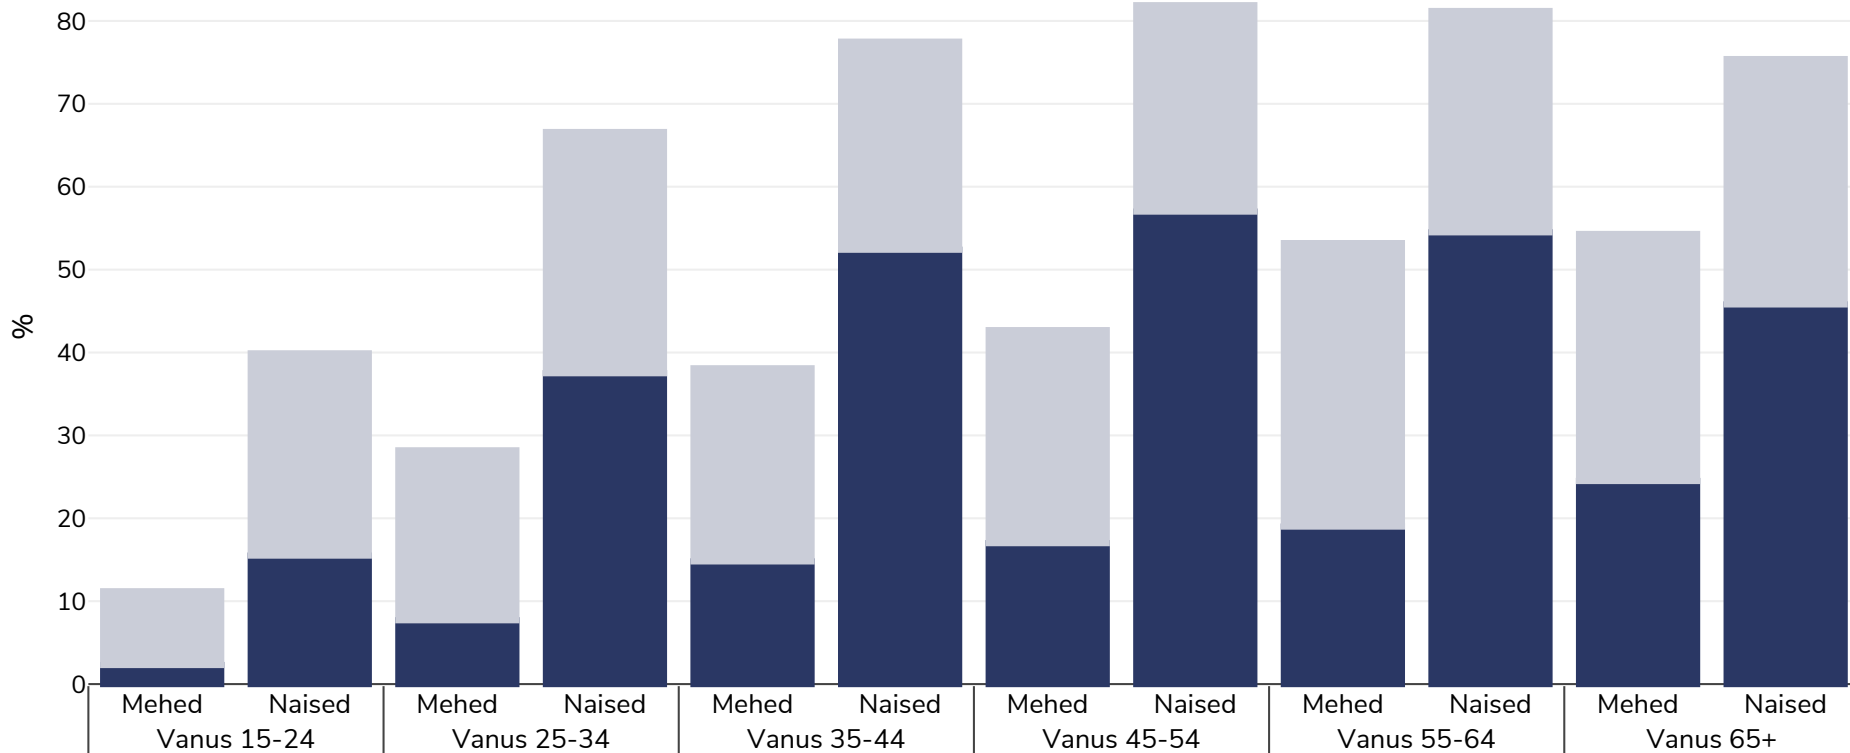

Lõuna-Aafrika: Ülekaalulisus / rasvumine vanuse järgi

Täiskasvanud, 2016

■ Rasvumine ■ Ülekaaluline

Uuringu tüüp: Mõõdetud

Valimi suurus: 3105 Men 4662 Women

Hõlmatud piirkond: Riiklik

Viited: South Africa Demographic Health Survey 2016

Kui ei ole märgitud teisiti, tähendab ülekaal KMI vahemikku 25 kg ja 29,9 kg/m², rasvumine KMI-t üle 30 kg/m².