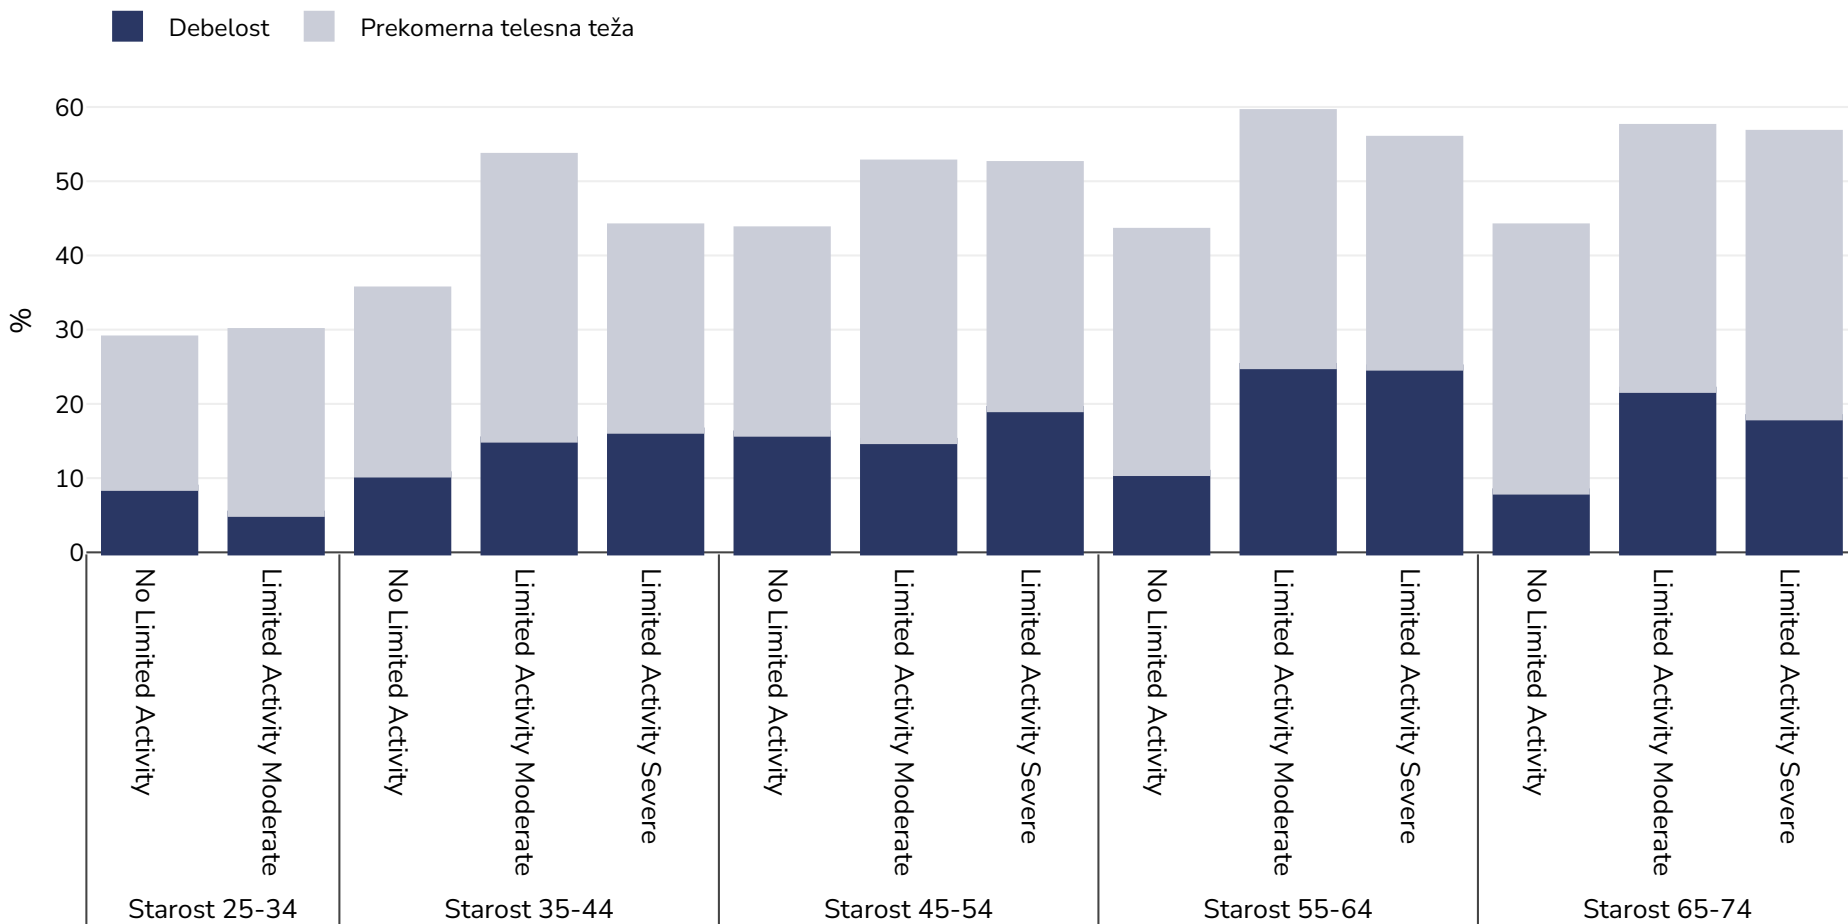

Norveška: Overweight/obesity by age and limited activity

Ženske, 2014

Vrsta ankete: Samoprijavljeni

Zajeto območje: Na državni ravni

Literatura: Eurostat 2014 available at <https://appsso.eurostat.ec.europa.eu/nui/submitViewTableAction.do> (last accessed 06.10.21)

Če ni navedeno drugače, se prekomerna teža nanaša na ITM med 25 kg in 29,9 kg/m², debelost pa na ITM, višji od 30 kg/m².