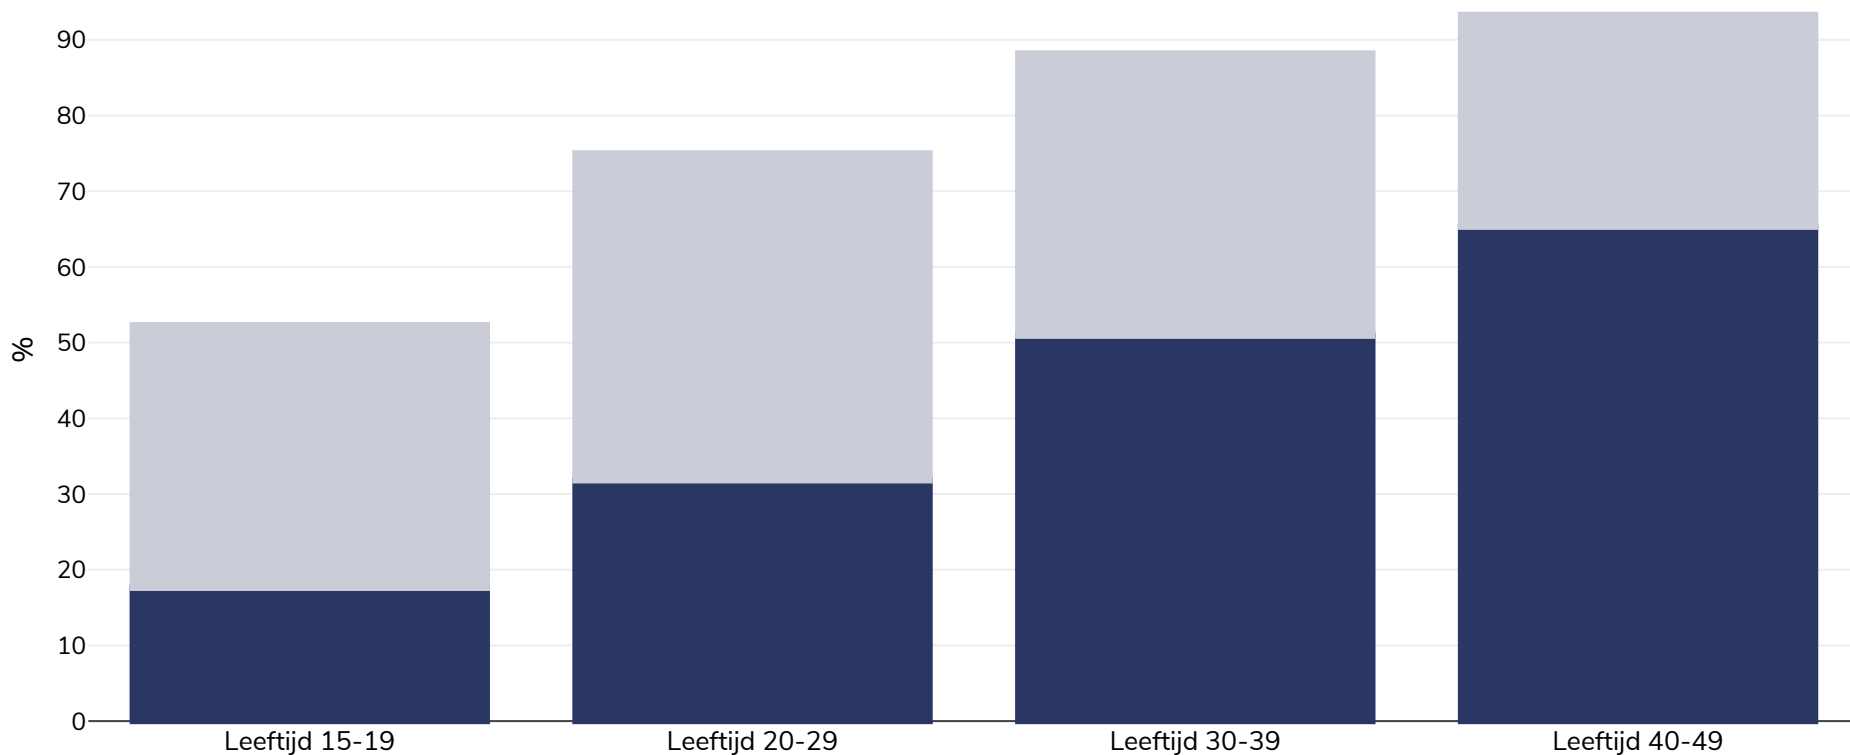

# Egypte: Overgewicht / obesitas, naar leeftijd

Vrouwen, 2014

■ Obesitas ■ Overgewicht

Type onderzoek:	Gemeten
Monstergrootte:	19021
In aanmerking komend gebied:	Nationaal
Referenties:	Demographic Health Surveys 2014

Tenzij anders vermeld, verwijst overgewicht naar een BMI tussen 25 kg en 29,9 kg/m<sup>2</sup>, obesitas verwijst naar een BMI van meer dan 30 kg/m<sup>2</sup>.