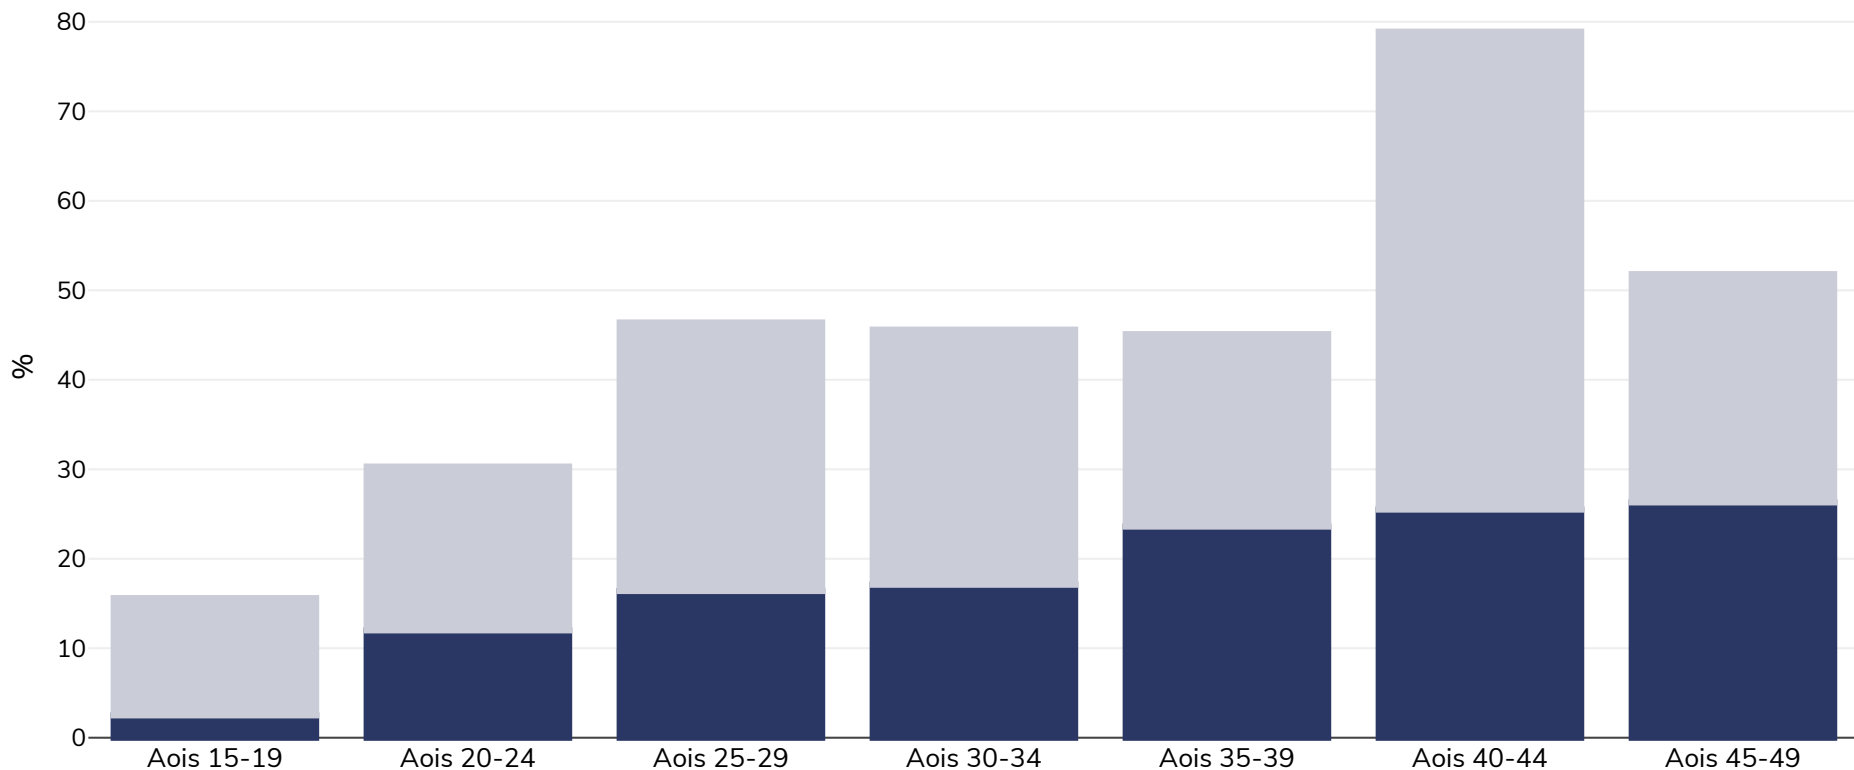

An tSomáil: Rómheáchán/murtall de réir aoise

Mná, 2019

■ Murtall ■ Rómheáchan

Cineál an tsuirbhé: Tomhaiste

Samplamhéid: 803

Ceantar Clúdaithe: Náisiúnta

Tagairtí: Ministry of Health FGS, FMS, Somaliland, UNICEF, Brandpro, GroundWork. Somalia Micronutrient Survey 2019. Mogadishu, Somalia; 2020. <https://www.unicef.org/somalia/media/1681/file/Somalia-Micronutrient-Survey-2019.pdf> (Accessed 29.09.20)

Nótaí: Small sample size. Non-pregnant women.

Mura gcuirtear a mhalairt in iúl, is ionann rómheáchan agus ICM idir 25kg agus 29.9kg/m², is ionann murtall agus ICM níos mó ná 30kg/m².