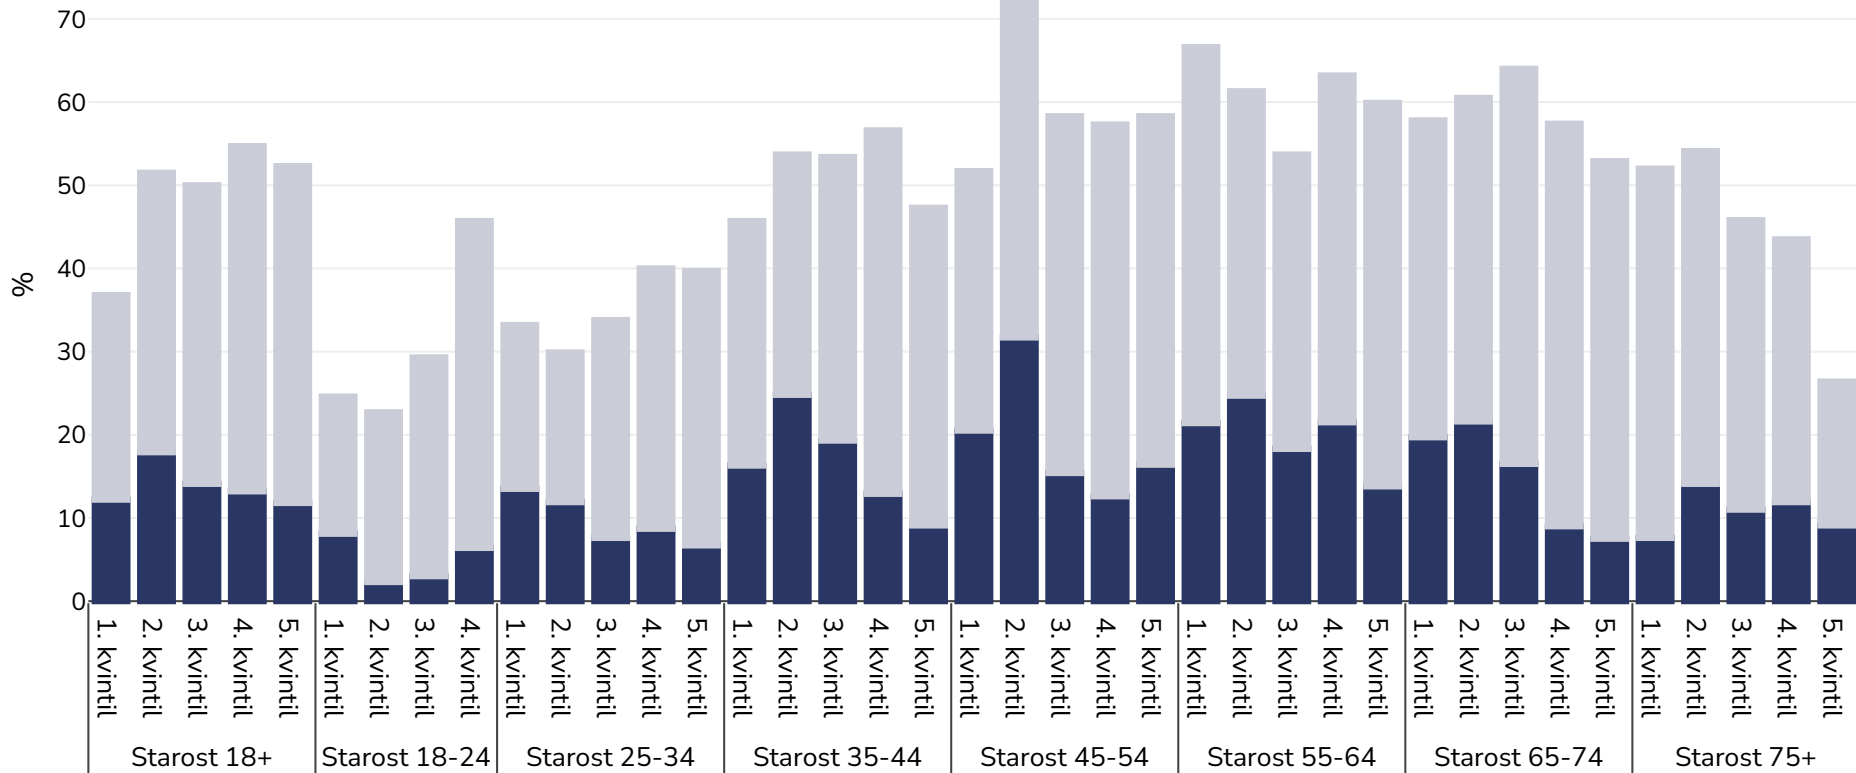

Švedska: Overweight/obesity by age and socio-economic group

Odrasli, 2014

■ Debelost ■ Prekomerna telesna teža

Vrsta ankete: Samoprijavljeni

Zajeto območje: Na državni ravni

Literatura: 2014 Socio economic - http://appsso.eurostat.ec.europa.eu/nui/show.do?dataset=hlth_ehis_bm1i&lang=en (last accessed 25.08.20)

Če ni navedeno drugače, se prekomerna teža nanaša na ITM med 25 kg in 29,9 kg/m², debelost pa na ITM, višji od 30 kg/m².