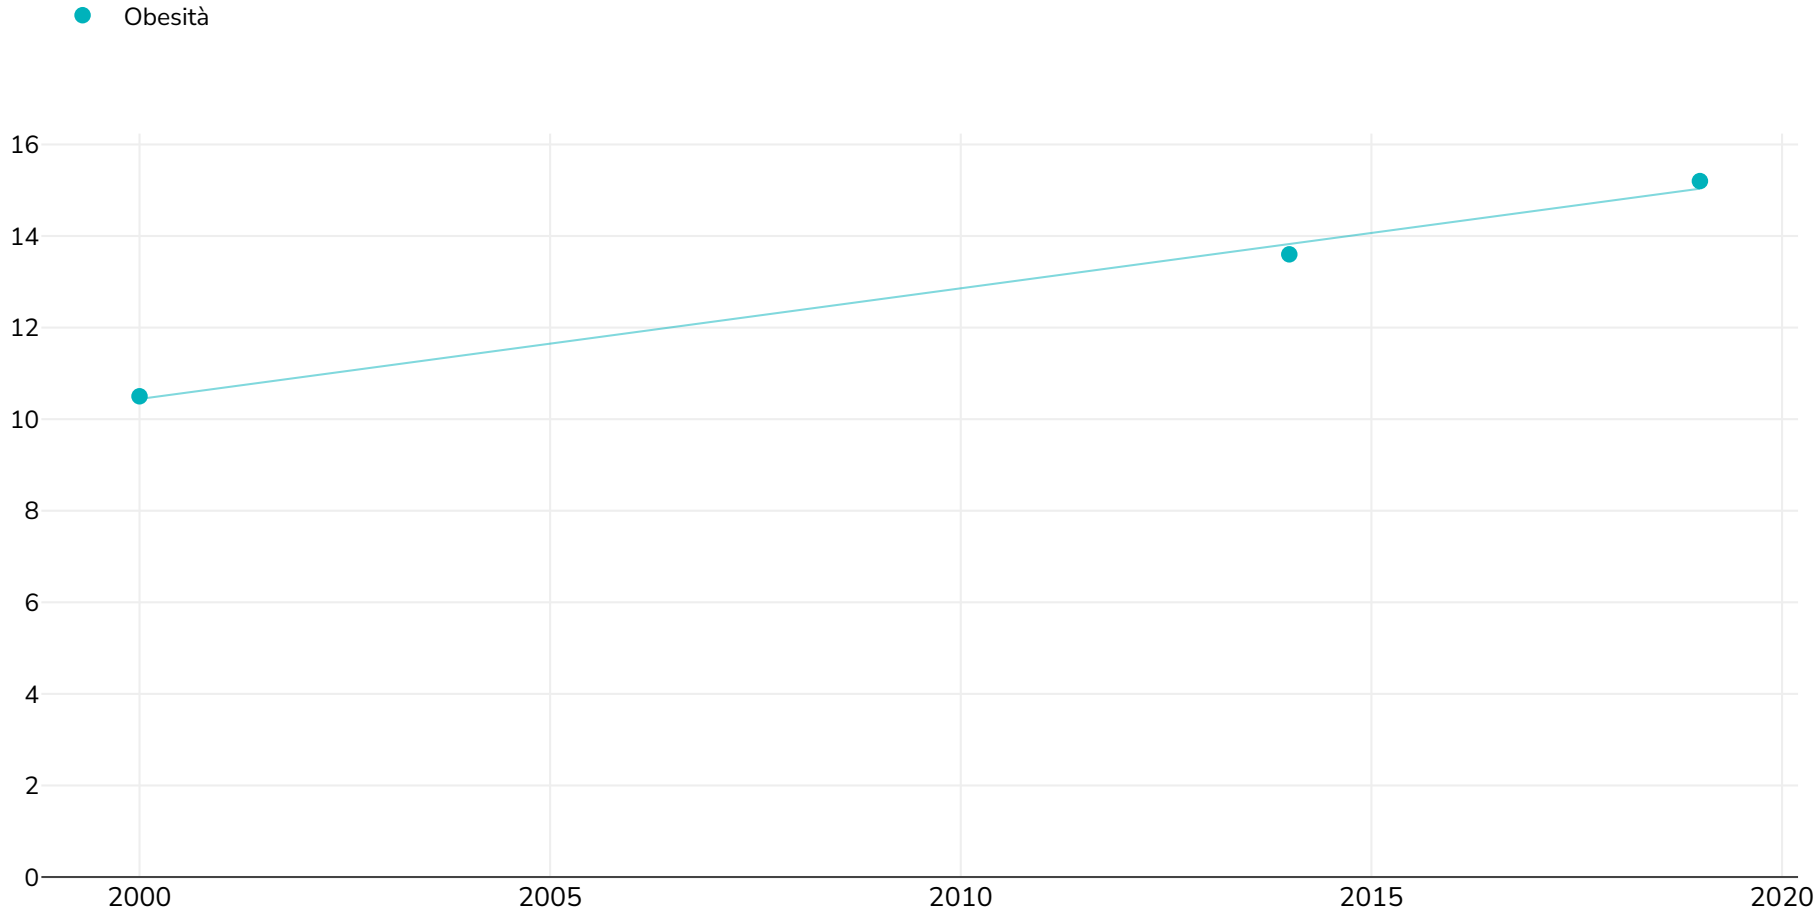

Svezia: Trend Sweden adult obesity 2000 2019

Uomini

Tipo di sondaggio:

Auto-riferito

Riferimenti:

For full details of references visit <https://data.worldobesity.org/>

Note (disponibile solo in inglese):

Eurostat

Potrebbero essere state utilizzate metodologie diverse di raccolta dei dati e per questo motivo i dati di indagini diverse potrebbero non essere direttamente comparabili.