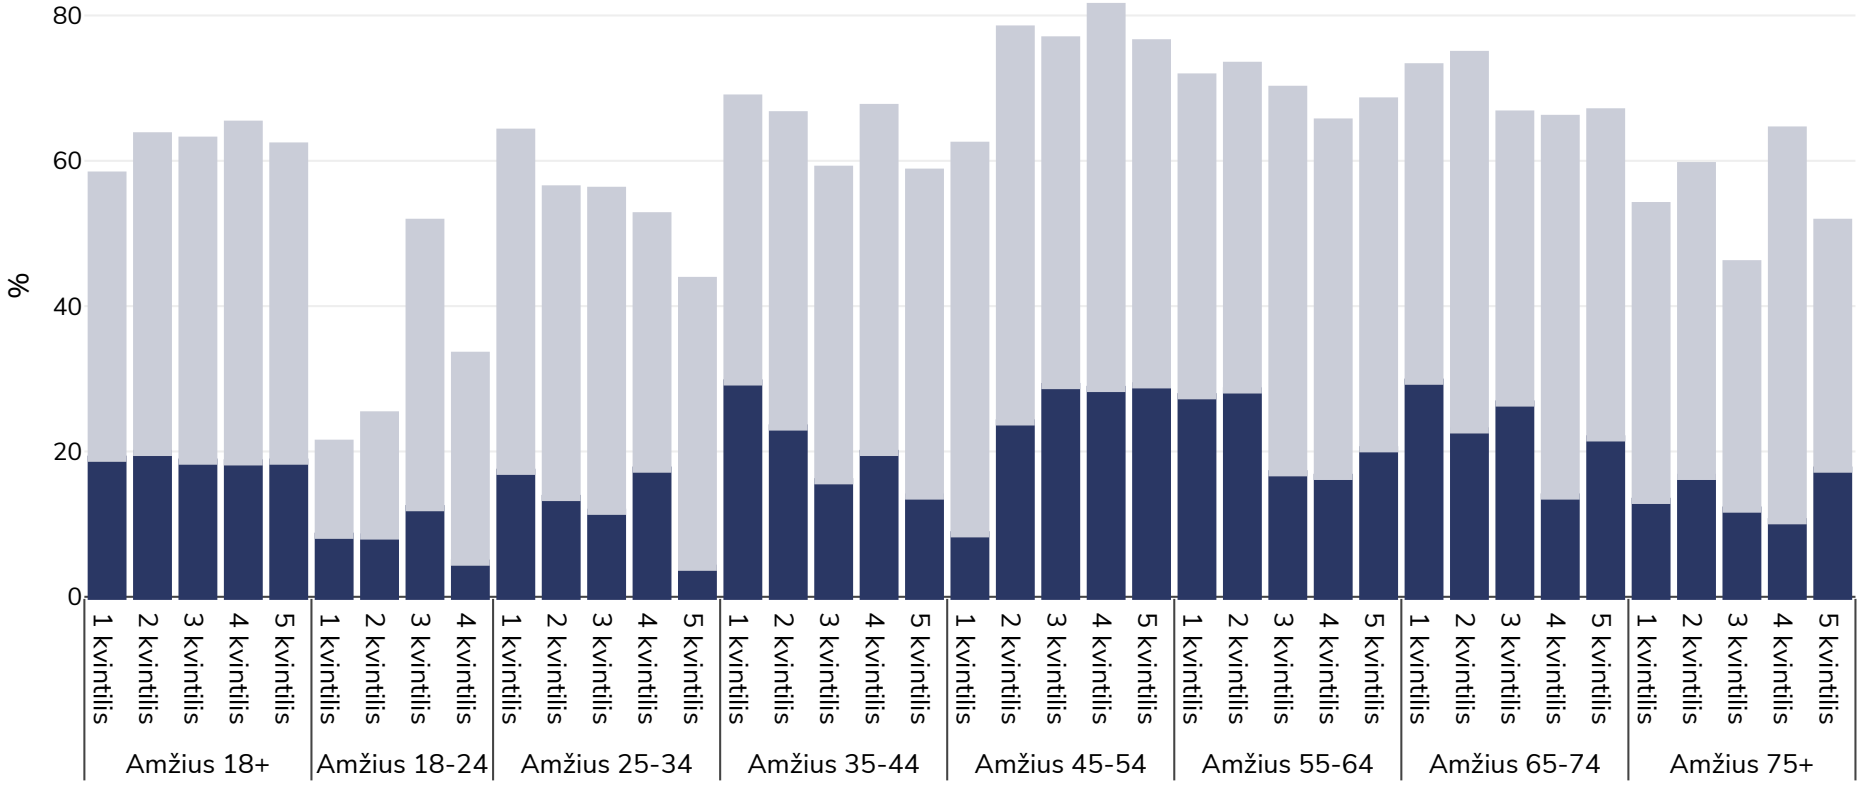

Suomija: Overweight/obesity by age and socio-economic group

Vyrai, 2014

■ Nutukimas ■ Antsvoris

Tyrimo tipas: Deklaravo patys

Teritorija: Nacionalinis

Nuorodos: 2014 Eurostat Database: http://appsso.eurostat.ec.europa.eu/nui/show.do?dataset=hlth_ehis_bm1e&lang=en (last accessed 25.08.20)

Jei nenurodyta kitaip, antsvoris reiškia KMI nuo 25 kg iki 29,9 kg/m², nutukimas – didesnj nei 30 kg/m² KMI..