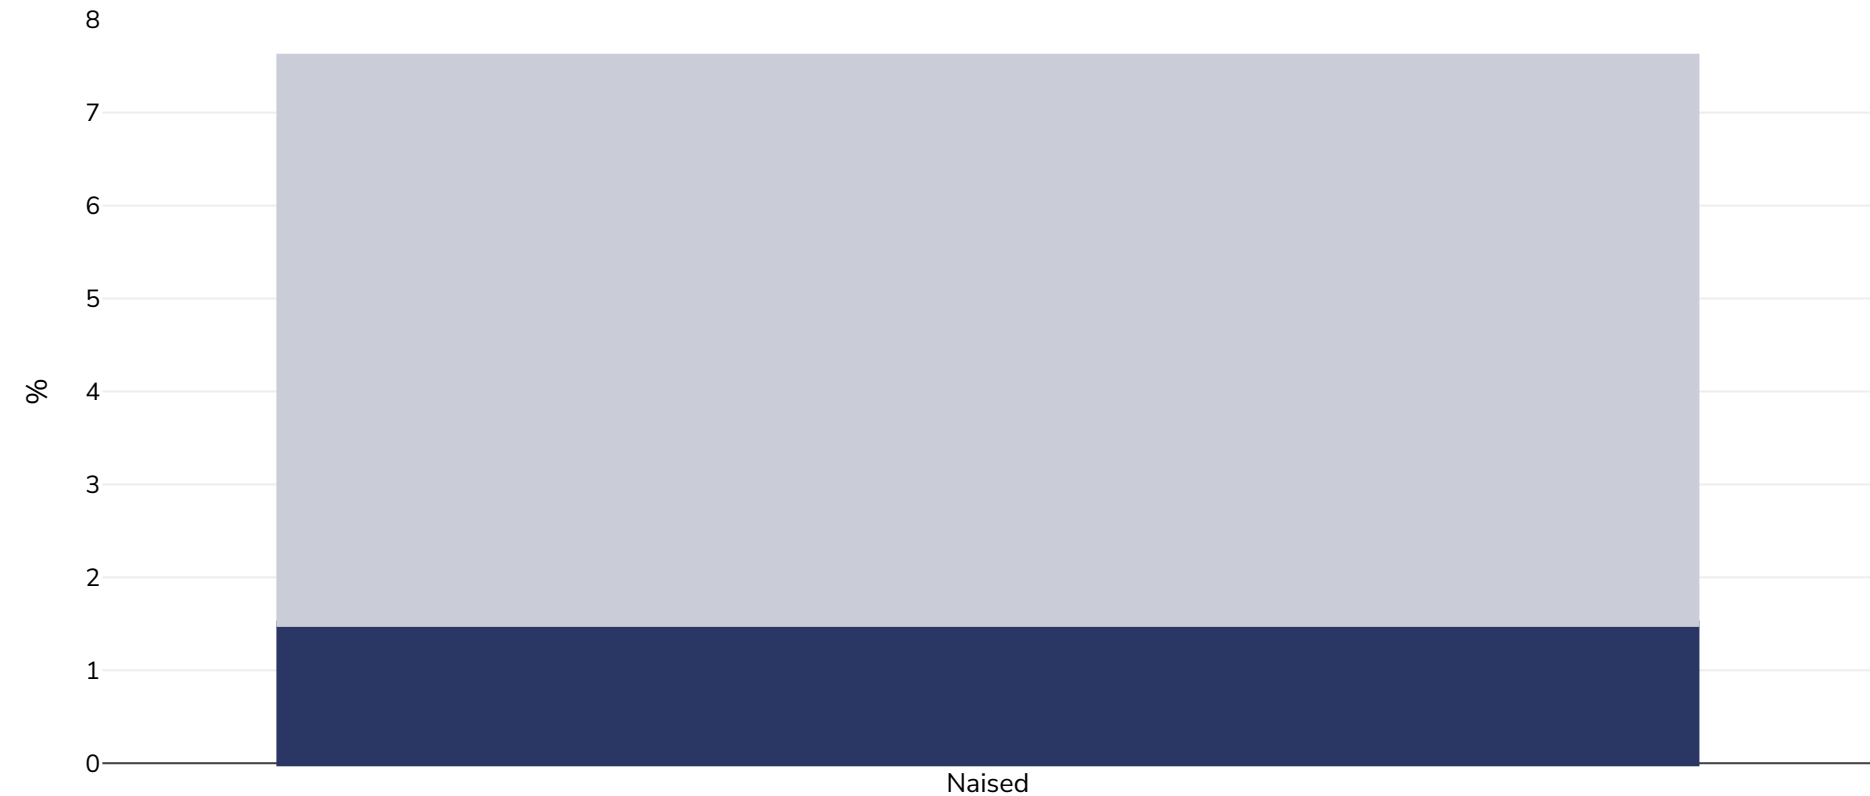

# TÄjaad: Rasvumise levimus

Naised, 2004

Rasvumine Ülekaaluline

Uuringu tähtsused:	Määrdetud
Vanus:	15-49
Valimi suurus:	3720
Hõlmatud piirkond:	Riiklik
Viited:	Demographic Health Survey 2004
Märkused:	Other married women 15 - 49 years.

Kui ei ole määratud teisiti, tähendab ülekaal KMI vahemikku 25 kg ja 29,9 kg/m<sup>2</sup>, rasvumine KMI-t üle 30 kg/m<sup>2</sup>.