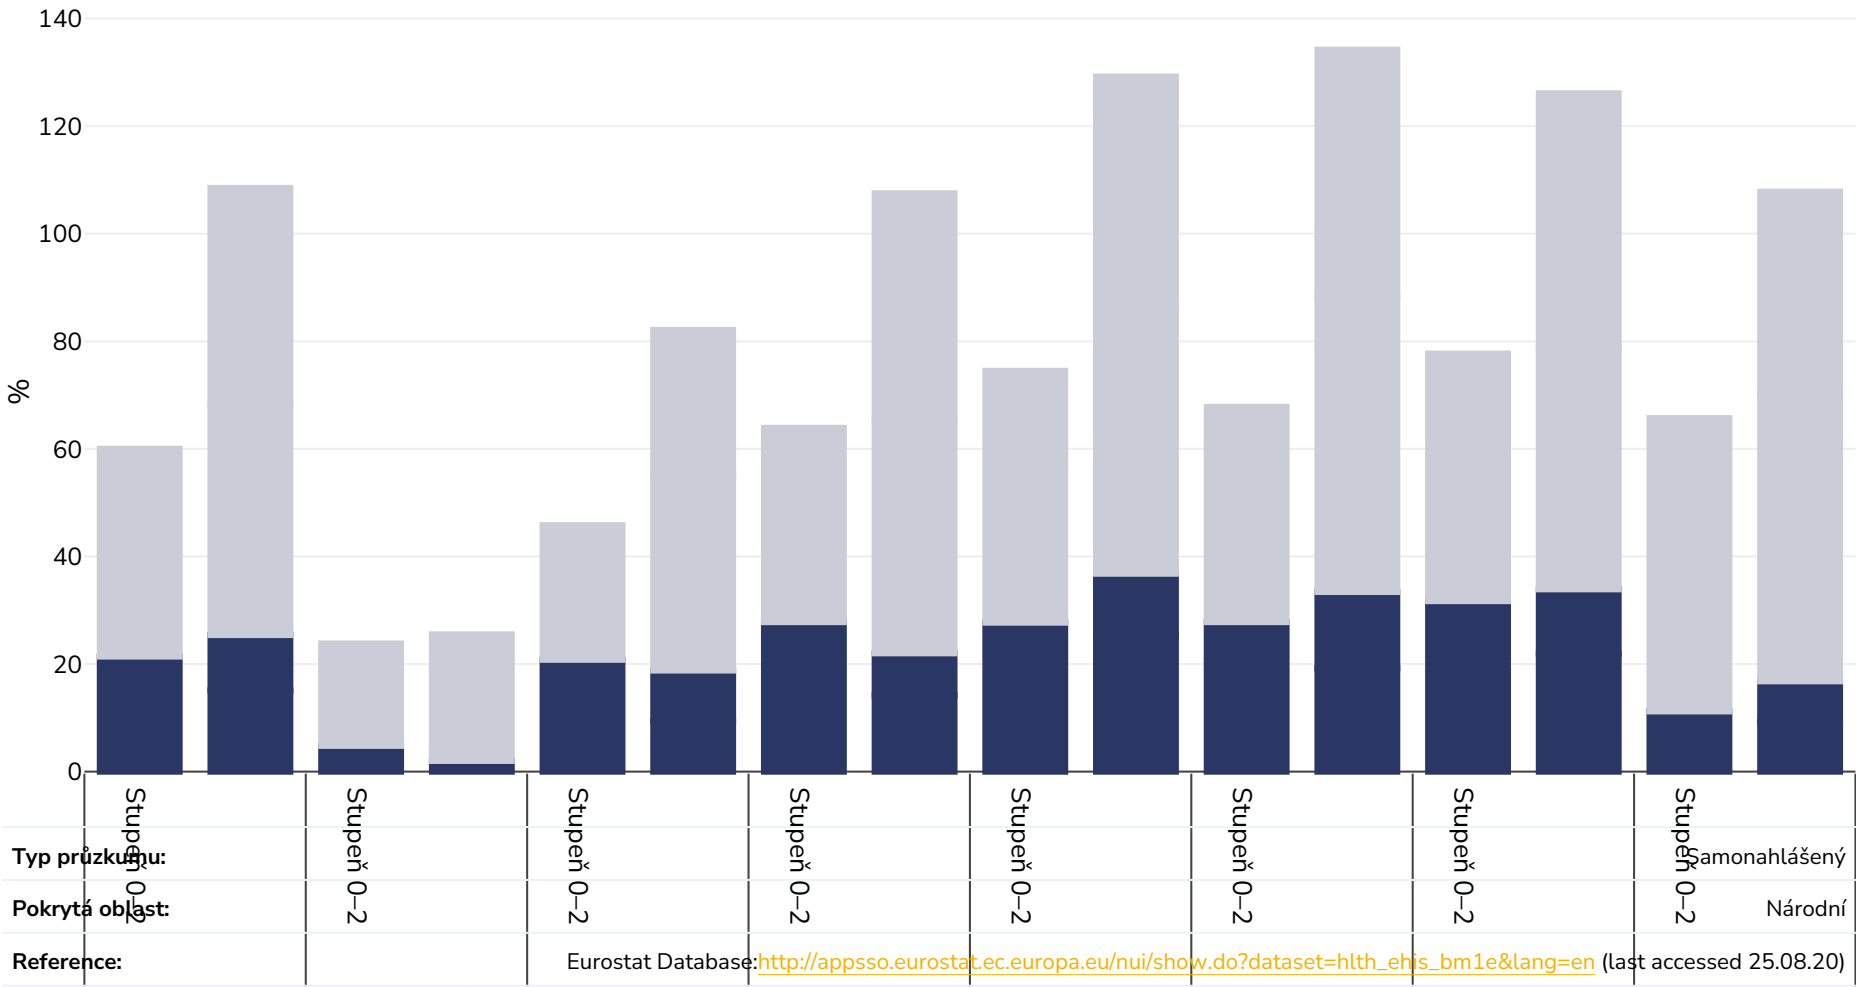

Dánsko: Overweight/obesity by age and education

Muži, 2014

■ Obezita ■ Nadváha

Pokud není uvedeno jinak, nadváha znamená BMI mezi 25 a 29,9 kg/m², obezita znamená BMI vyšší než 30 kg/m².