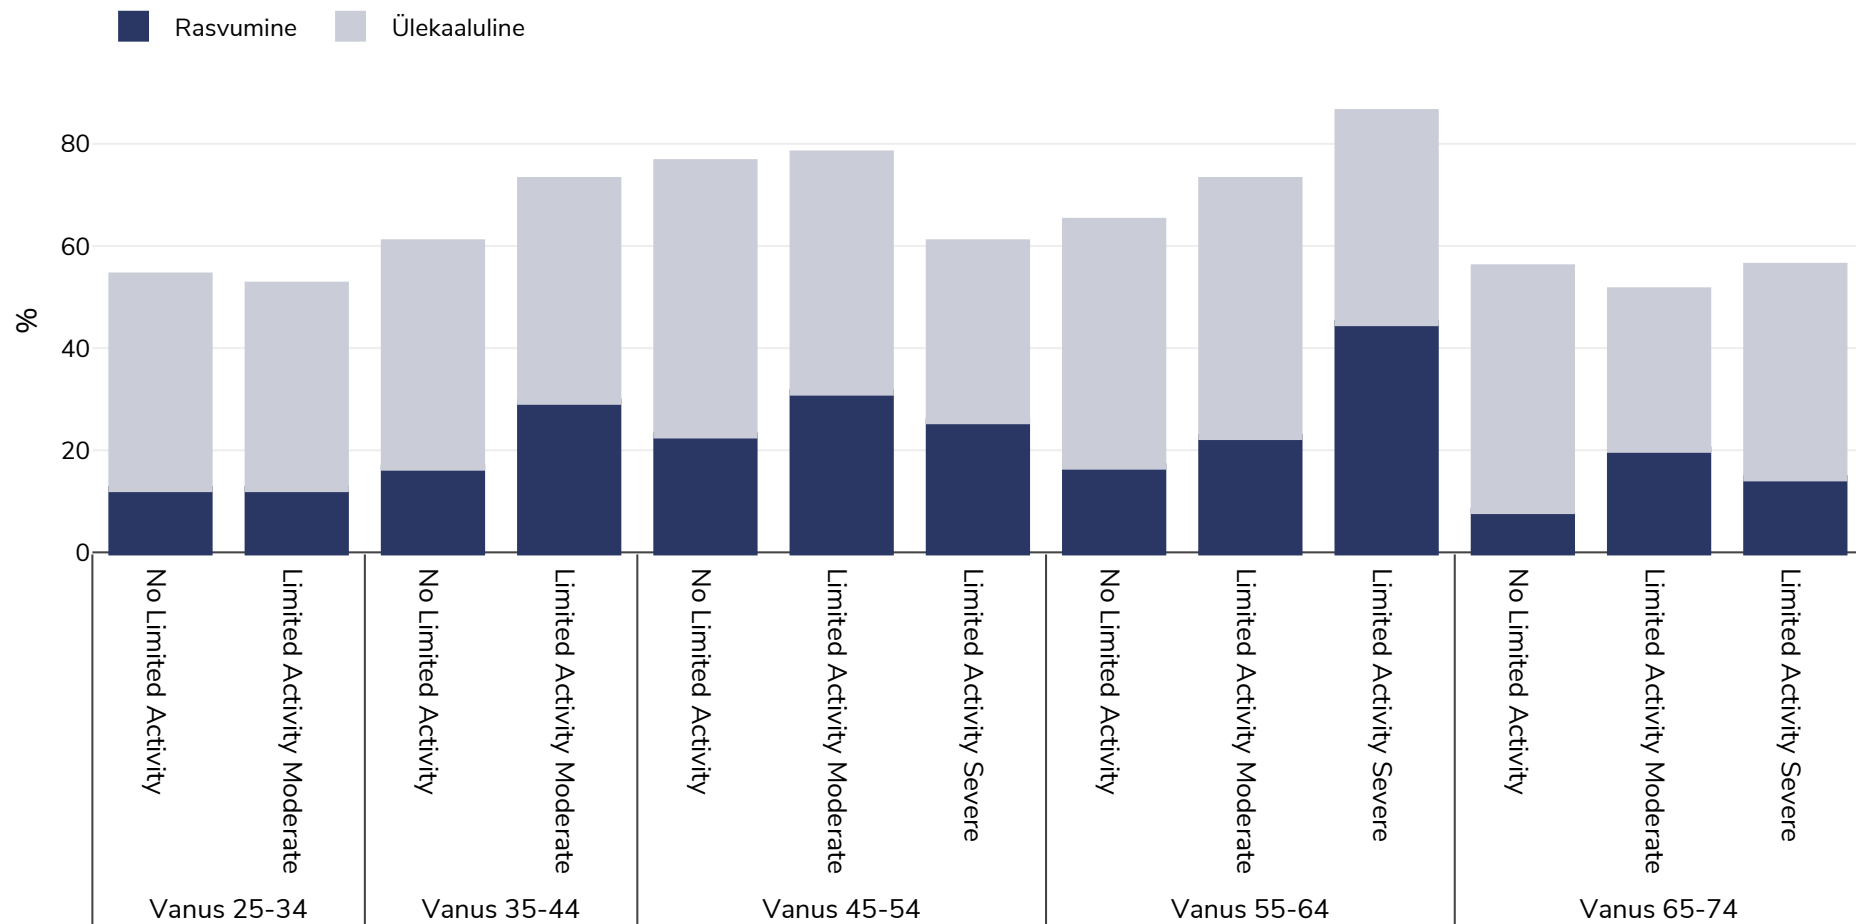

Soome: Overweight/obesity by age and limited activity

Mehed, 2014

Uuringu tüüp: Ise teatatud

Hõlmatud piirkond: Riiklik

Viited: Eurostat 2014 available at <https://appsso.eurostat.ec.europa.eu/nui/submitViewTableAction.do> (last accessed 06.10.21)

Kui ei ole märgitud teisiti, tähendab ülekaal KMI vahemikku 25 kg ja 29,9 kg/m², rasvumine KMI-t üle 30 kg/m².