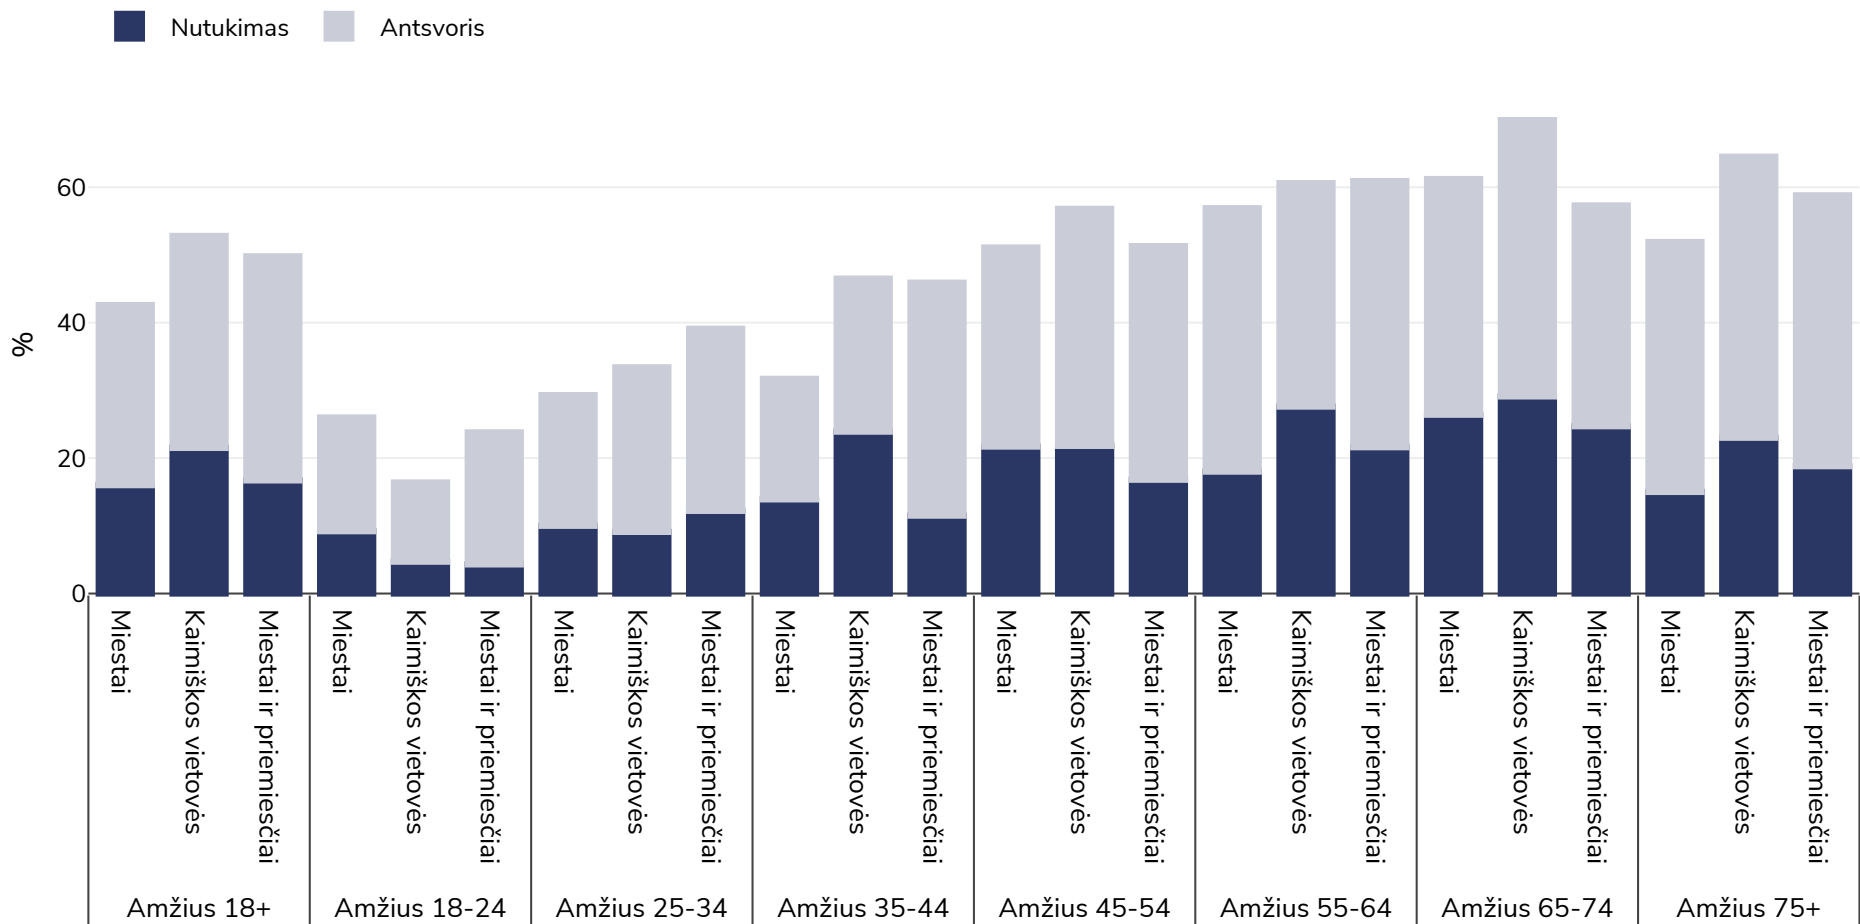

Suomija: Overweight/obesity by age and region

Moterys, 2014

Tyrimo tipas: Deklaravo patys

Teritorija: Nacionalinis

Nuorodos: 2014 Eurostat Database: http://appsso.eurostat.ec.europa.eu/nui/show.do?dataset=hlth_ehis_bm1e&lang=en (last accessed 25.08.20)

Jei nenurodyta kitaip, antsvoris reiškia KMI nuo 25 kg iki 29,9 kg/m², nutukimas – didesnj nei 30 kg/m² KMI..