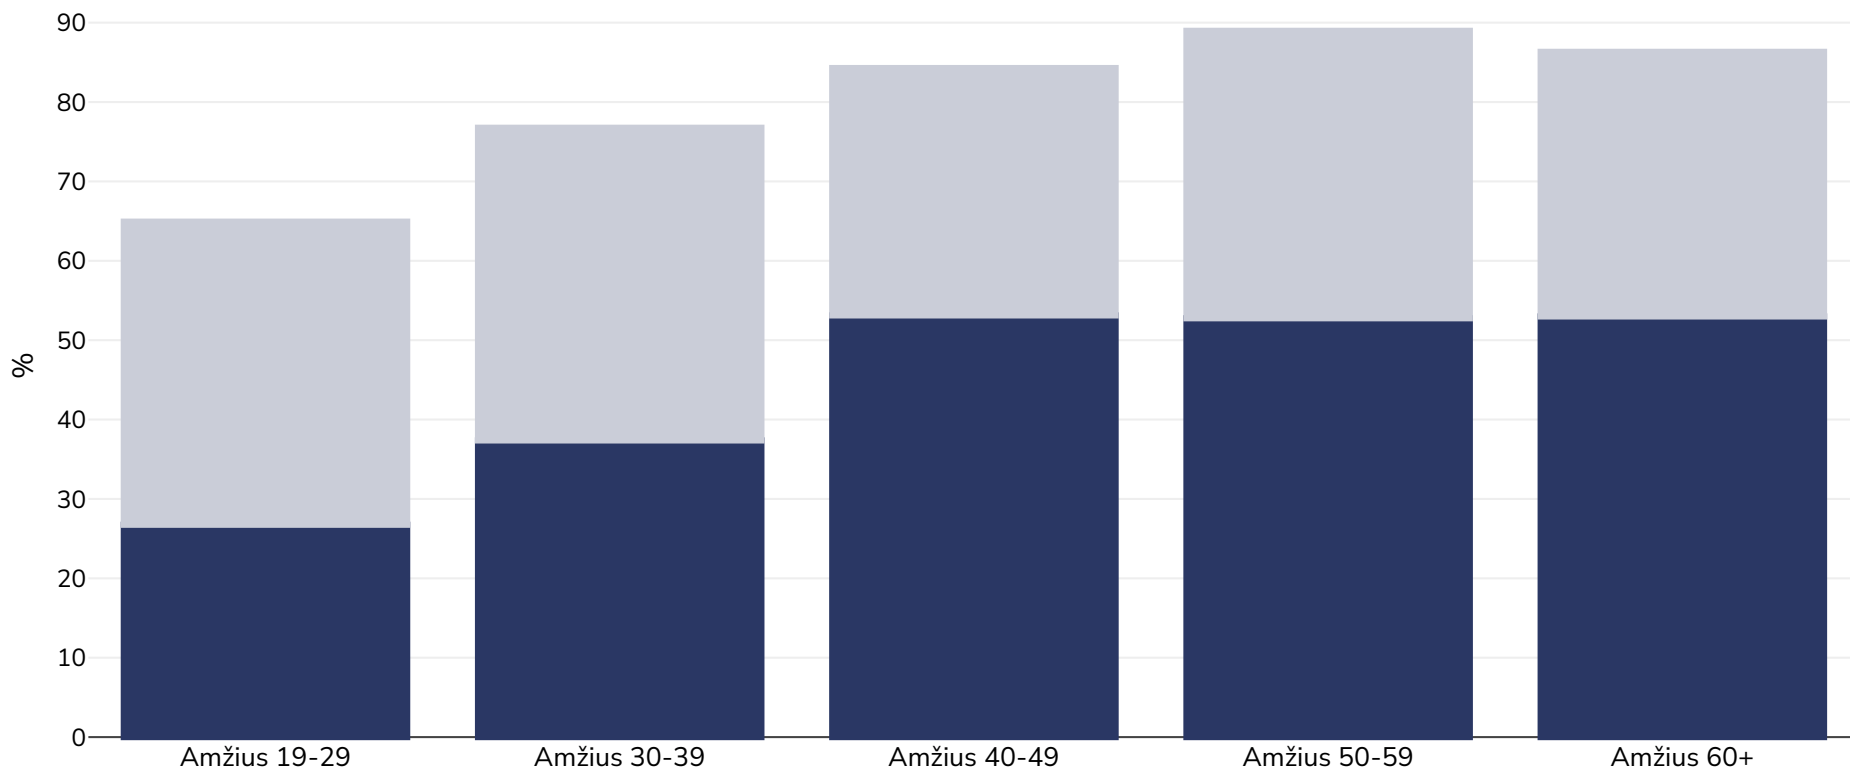

Kuveitas: Antsvoris / nutukimas pagal amžių

Suaugusieji, 2018

■ Nutukimas ■ Antsvoris

Tyrimo tipas: Išmatuotas

Imties dydis: 1772

Nuorodos: The Kuwait Nutrition Surveillance System - Annual Report 2018 . Kuwait Nutrition Surveillance System. Ministry of Health. <https://www.moh.gov.kw/FoodNutrition/KNSSReport2018.pdf> (Last accessed 24.07.20)

Jei nenurodyta kitaip, antsvoris reiškia KMI nuo 25 kg iki 29,9 kg/m², nutukimas – didesnį nei 30 kg/m² KMI..