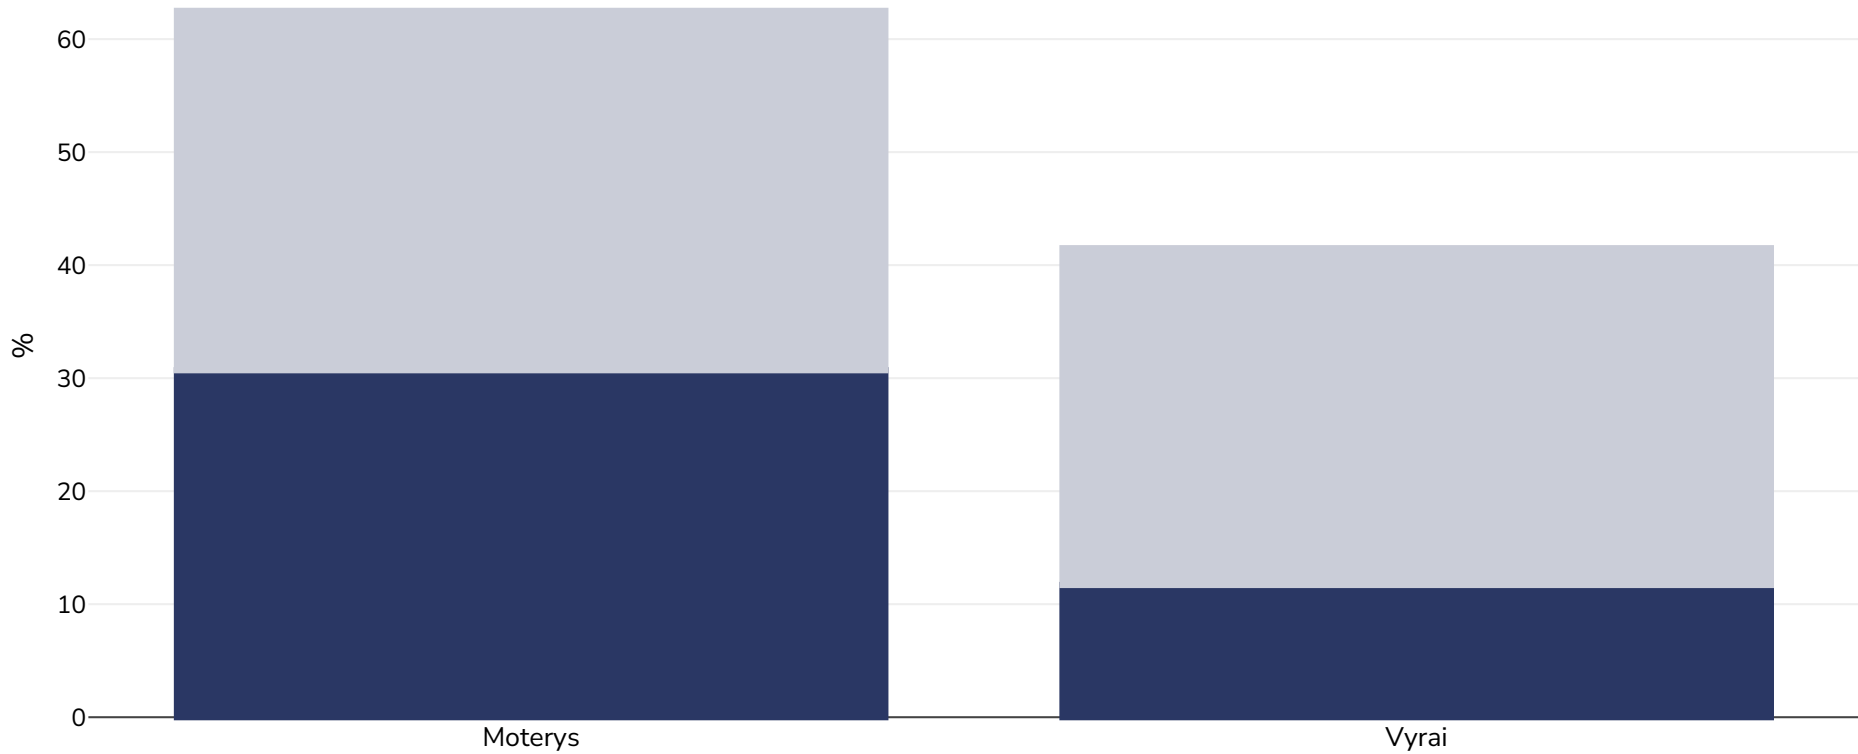

Sudanas: Nutukimo paplitimas

Suaugusieji, 2005-2006

■ Nutukimas ■ Antsvoris

| | |
|---------------------------------|---------------------------|
| Tyrimo tipas: | Išmatuotas |
| Amžius: | 25-64 |
| Imties dydis: | 1573 |
| Teritorija: | Nacionalinis |
| Nuorodos: | Sudan STEPS Survey 2005-6 |
| Pastabos (tik anglų k.): | Small sample size |

Jeigu nenurodyta kitaip, antsvoris reiškia KMI nuo 25 kg iki 29,9 kg/m², nutukimas – didesnis nei 30 kg/m² KMI.