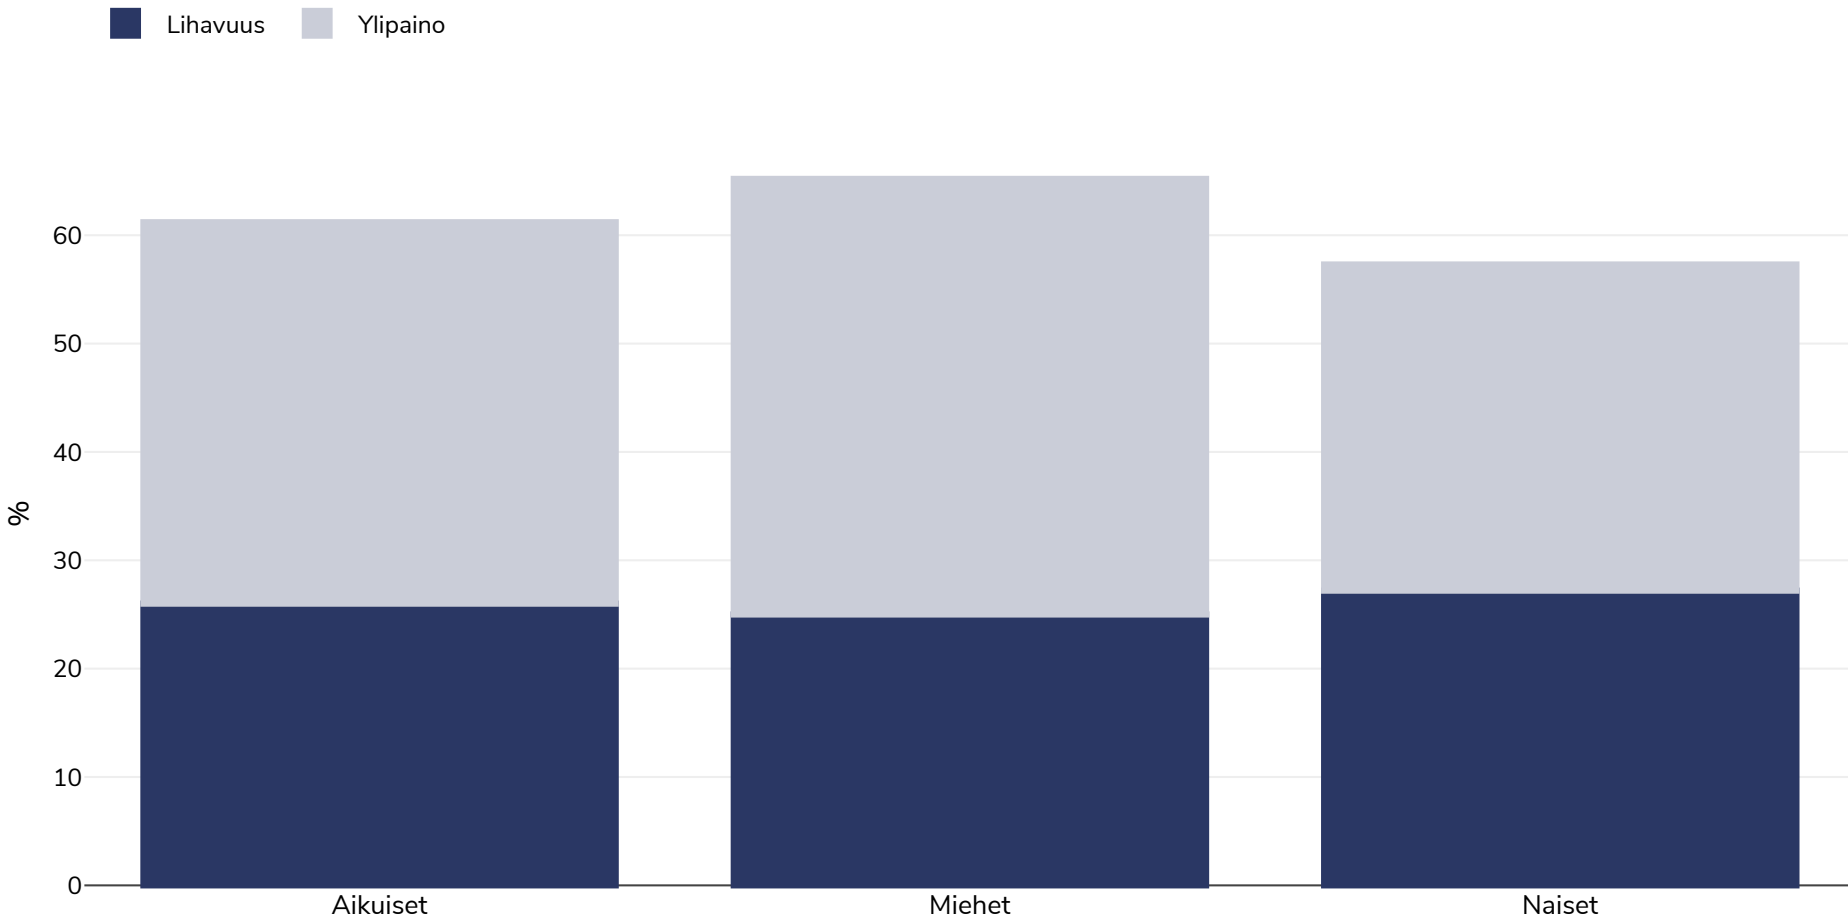

# Wales: Lihavuuden esiintyvyys

Aikuiset, 2022-2023

**Tutkimustyyppi:** Itse ilmoitettu

**Ikä:** 16+

**Peittoalue:** Kansallinen

**Viitteet:** National Survey for Wales 2022-2023. Available at <https://www.gov.wales/national-survey-wales-april-2022-march-2023> (last accessed 06.11.23)

Ellei toisin mainita, ylipaino viittaa kehon painoindeksiin 25–29,9 kg/m<sup>2</sup>, lihavuus viittaa yli 30 kg/m<sup>2</sup>:n painoindeksiin.