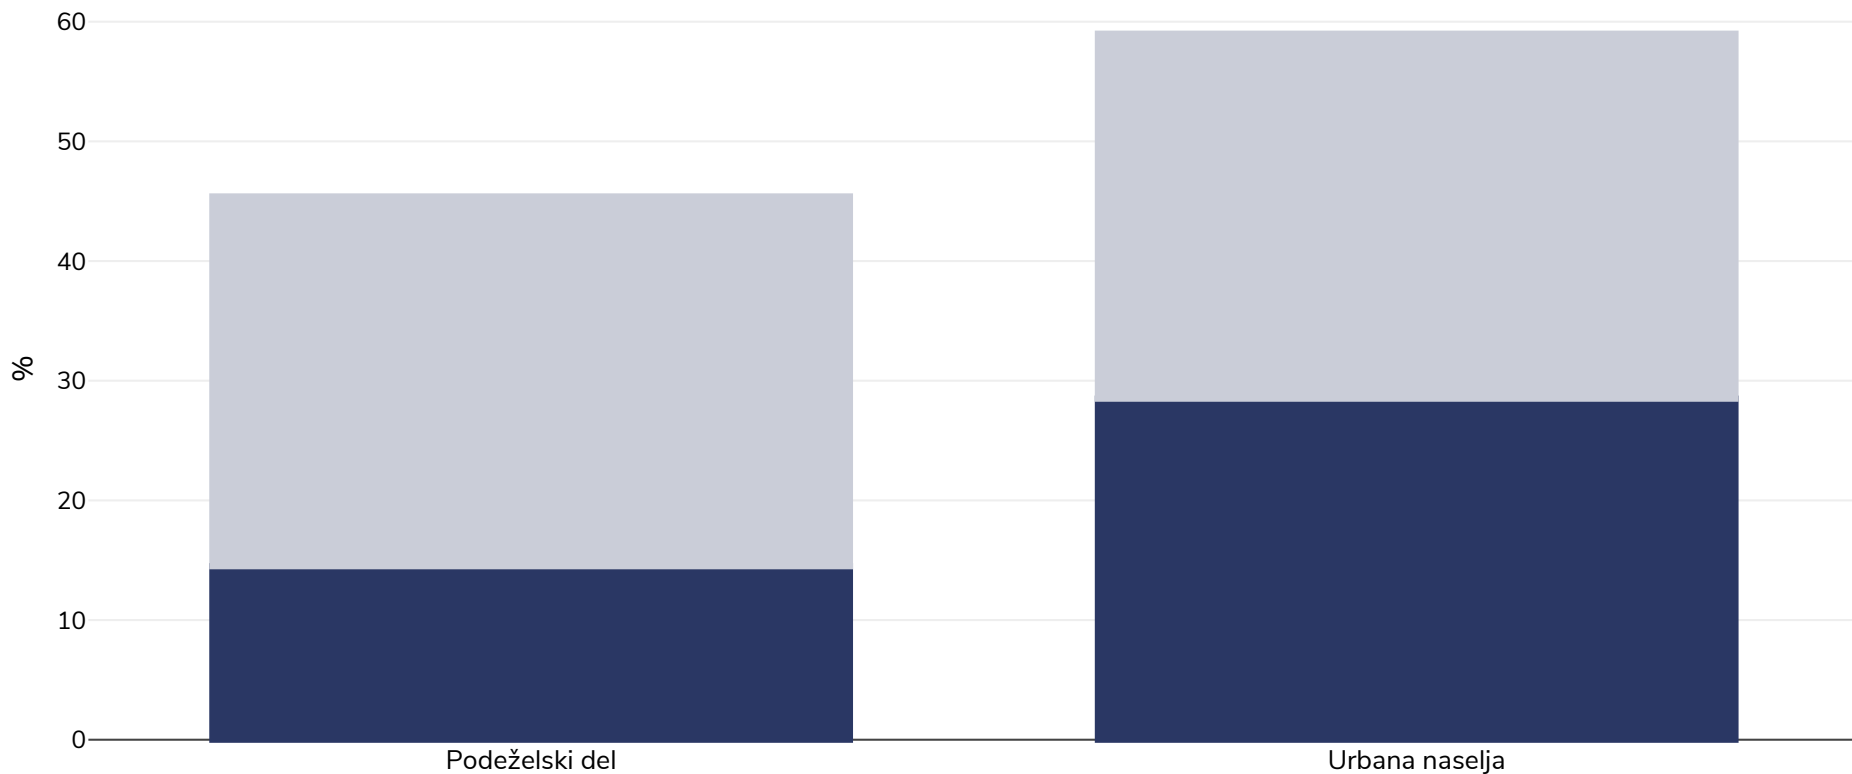

Vanuatu: Overweight/obesity by region

Ženske, 2013

■ Debelost ■ Prekomerna telesna teža

Vrsta ankete:	Izmerjeni
Starost:	15-49
Obseg vzorcev:	2904
Zajeto območje:	Na državni ravni

Literatura: VNSO (Vanuatu National Statistics Office) and SPC (Secretariat of the Pacific Community). 2014. Vanuatu Demographic and Health Survey, 2013. Available at https://sdd.spc.int/digital_library/vanuatu-demographic-and-health-survey-dhs-2013 (last accessed 23.08.23)

Če ni navedeno drugače, se prekomerna teža nanaša na ITM med 25 kg in 29,9 kg/m², debelost pa na ITM, višji od 30 kg/m².