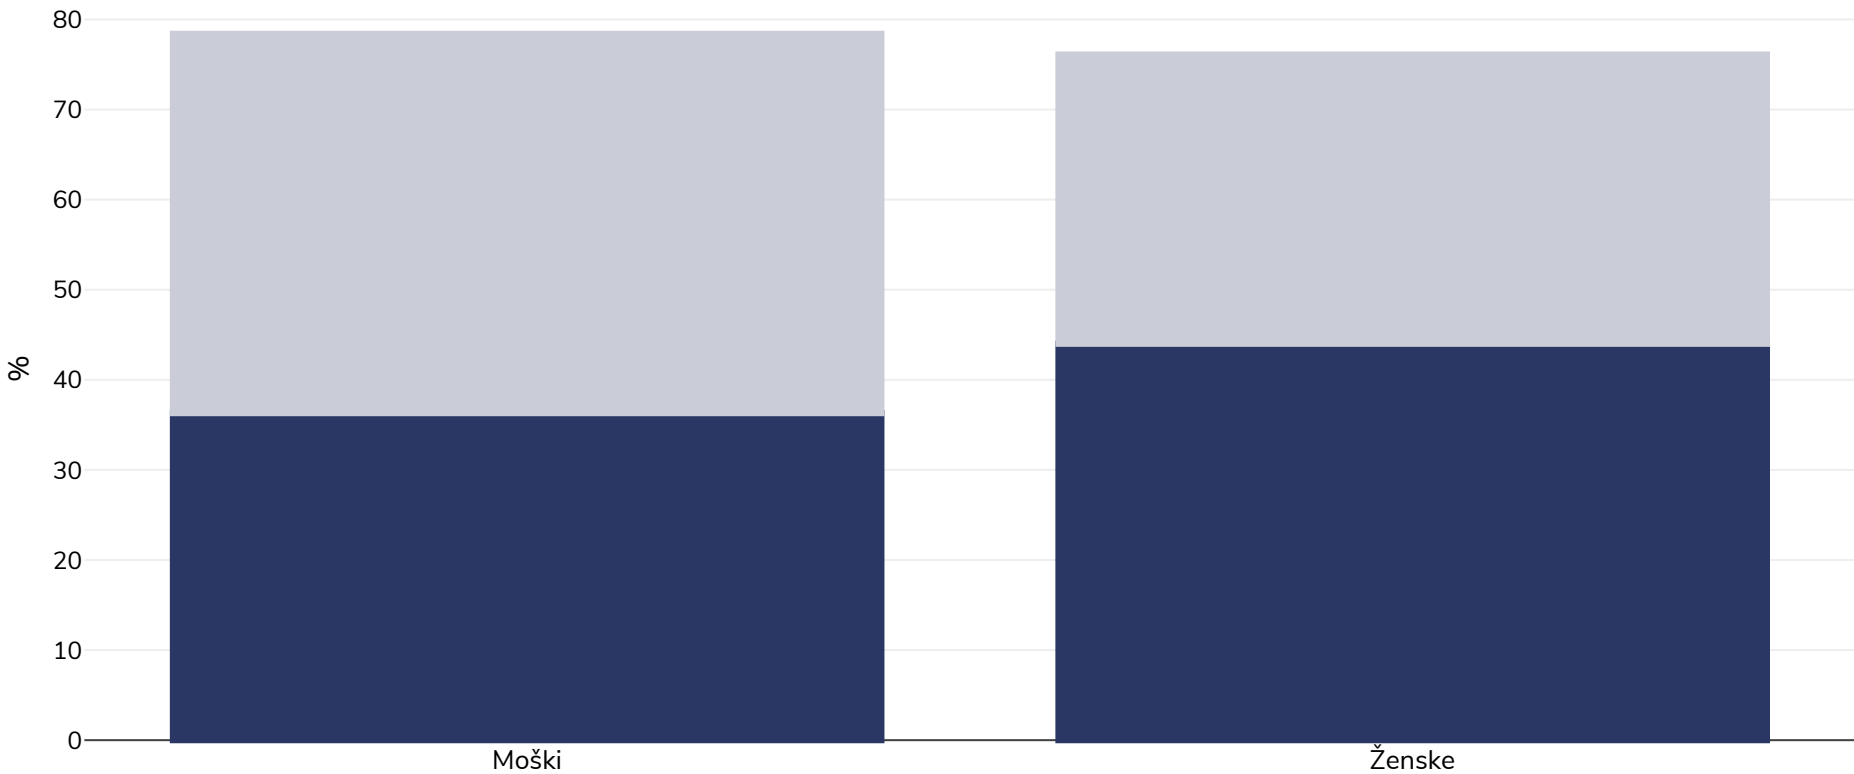

Kuvajt: Razširjenost debelosti

Odrasli, 2014

■ Debelost ■ Prekomerna telesna teža

Vrsta ankete:	Izmerjeni
Starost:	18-69
Obseg vzorcev:	4391
Zajeto območje:	Na državni ravni
Literatura:	Kuwait STEPS Survey 2014

Če ni navedeno drugače, se prekomerna teža nanaša na ITM med 25 kg in 29,9 kg/m², debelost pa na ITM, višji od 30 kg/m².