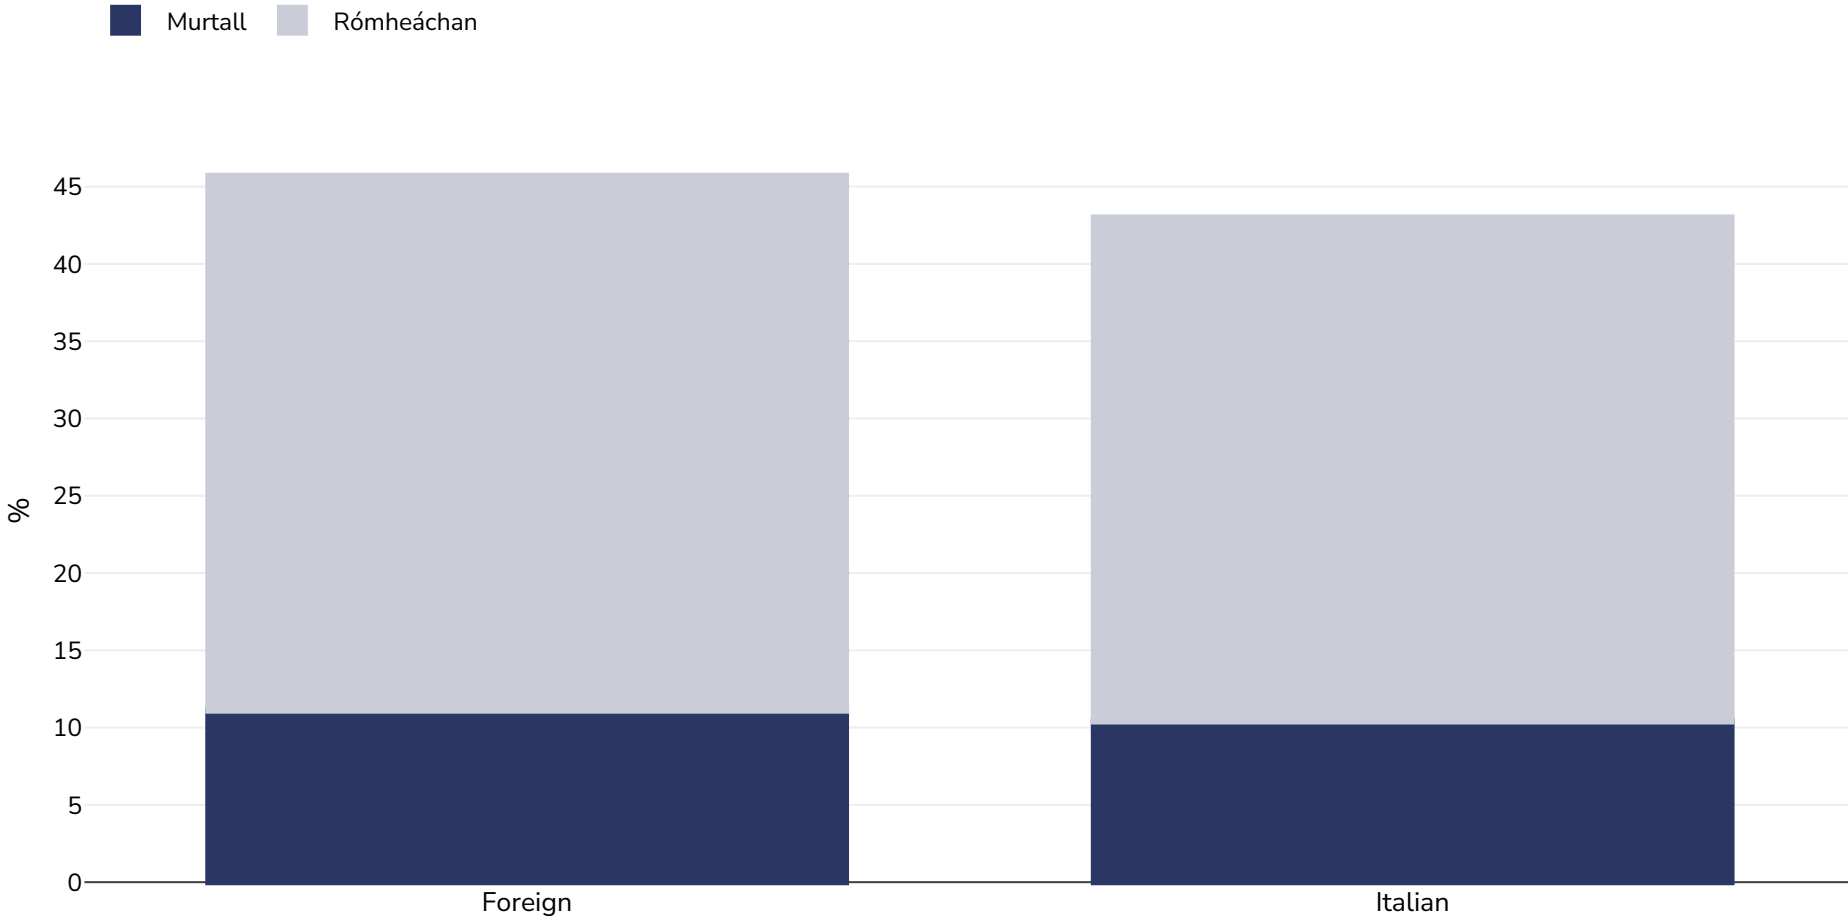

An Iodáil: Overweight/obesity by ethnicity

Daoine Fásta, 2022-2023

Cineál an tsuirbhé:	Féintuairiscithe
Aois:	18-69
Samplamhéid:	63555
Ceantar Clúdaithe:	Náisiúnta
Tagairtí:	PASSI 2022-2023 https://www.epicentro.iss.it/passi/dati/sovrappeso (Accessed 05.07.24)

Mura gcuirtear a mhalairt in iúl, is ionann rómheáchan agus ICM idir 25kg agus 29.9kg/m², is ionann murtall agus ICM níos mó ná 30kg/m².