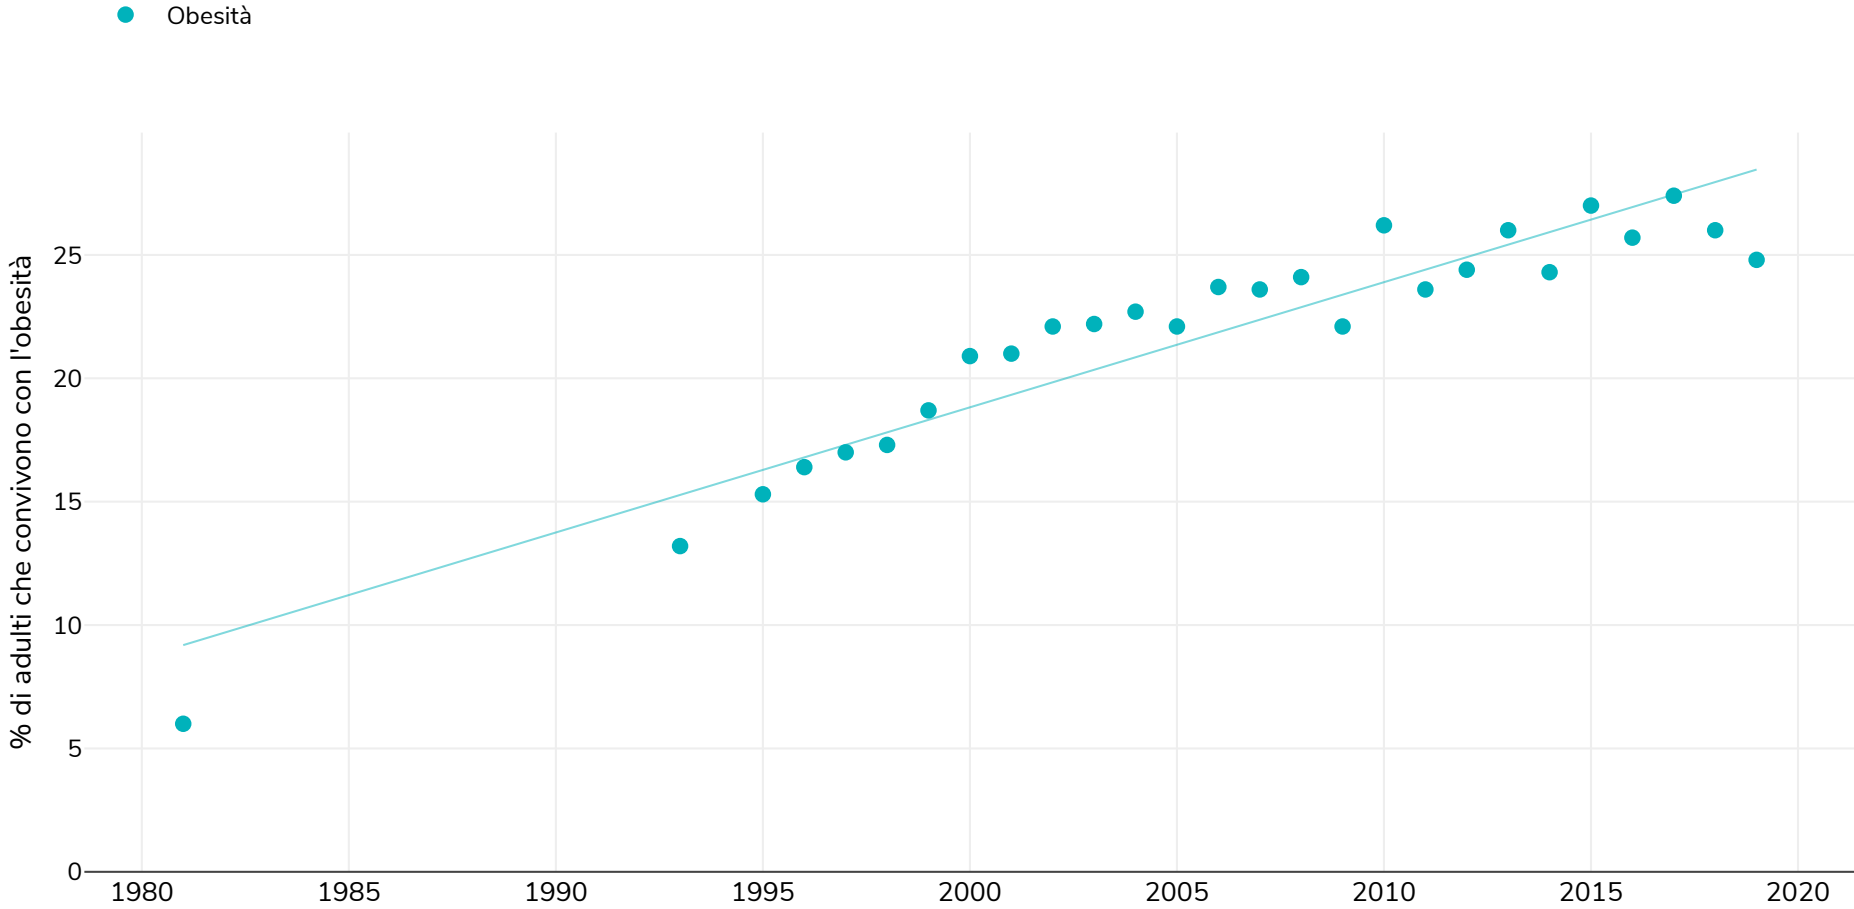

Inghilterra: % di adulti che convivono con l'obesità, 1981-2019

Uomini

Tipo di sondaggio: Misurato

Riferimenti: For full details of references visit <https://data.worldobesity.org/>

Potrebbero essere state utilizzate metodologie diverse di raccolta dei dati e per questo motivo i dati di indagini diverse potrebbero non essere direttamente comparabili.