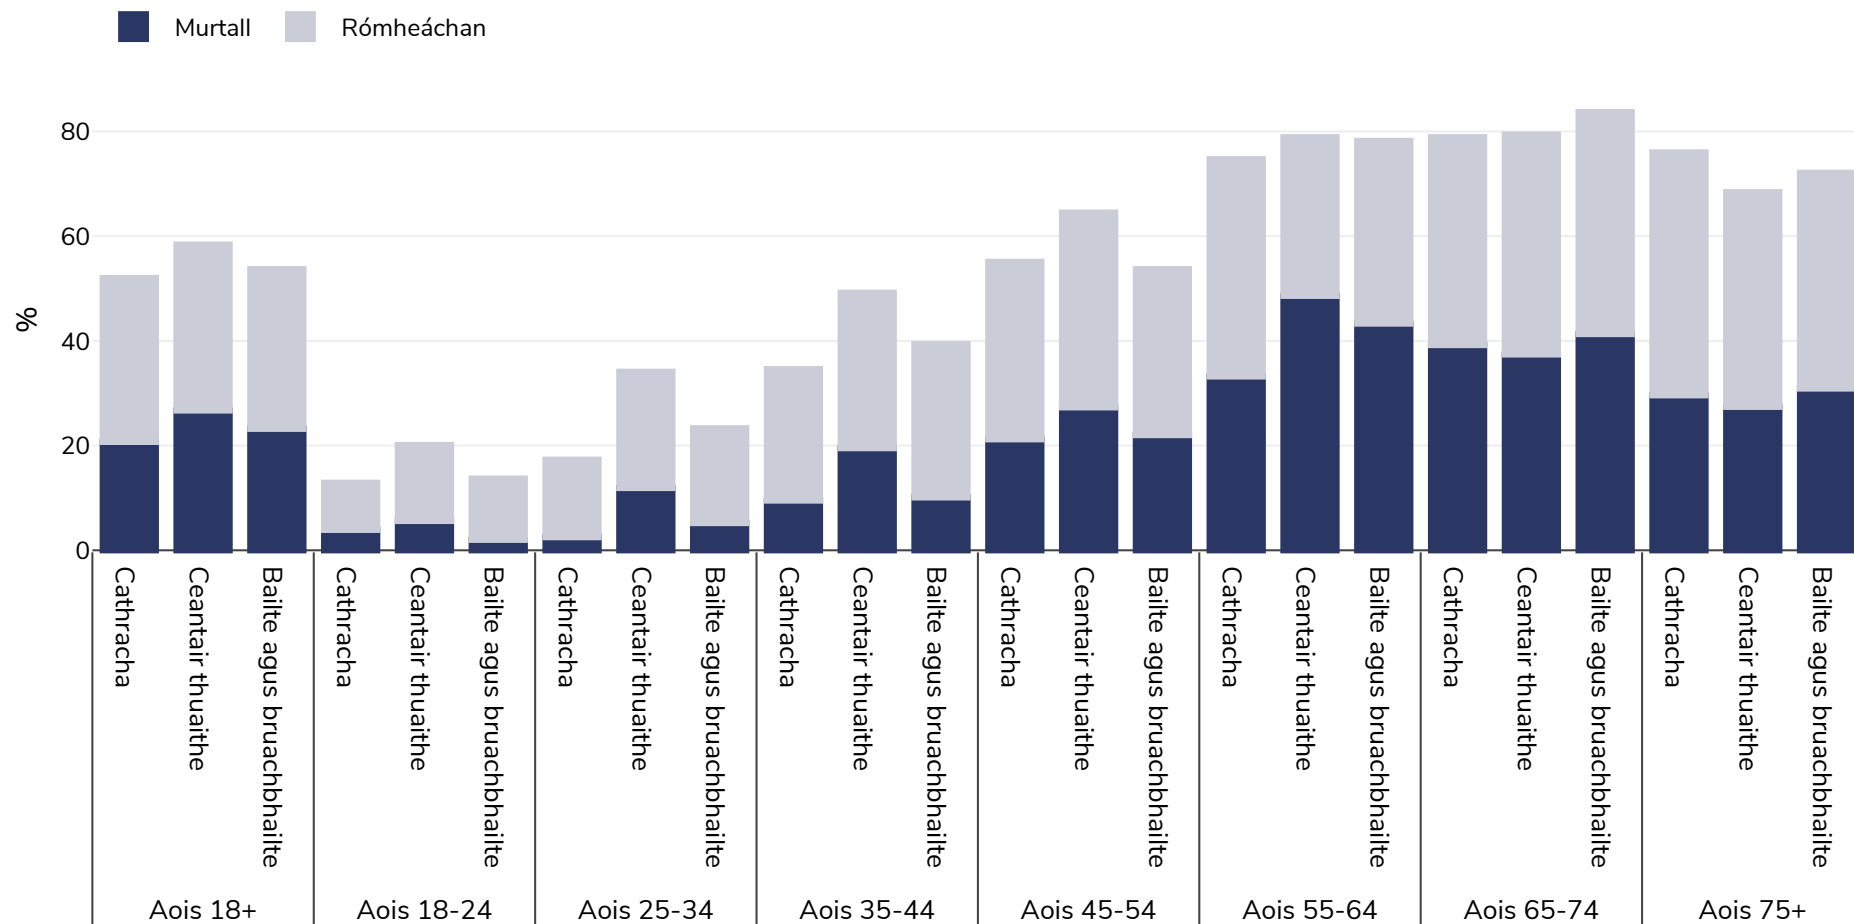

An Laitvia: Overweight/obesity by age and region

Mná, 2014

Cineál an tsuirbhé:

Féintuairiscithe

Ceantar Clúdaithe:

Náisiúnta

Tagairtí:

Eurostat http://appsso.eurostat.ec.europa.eu/nui/show.do?dataset=hlth_ehis_bm1u&lang=en (last accessed 25.08.20)

Mura gcuirtear a mhalairt in iúl, is ionann rómheáchan agus ICM idir 25kg agus 29.9kg/m², is ionann murtall agus ICM níos mó ná 30kg/m².