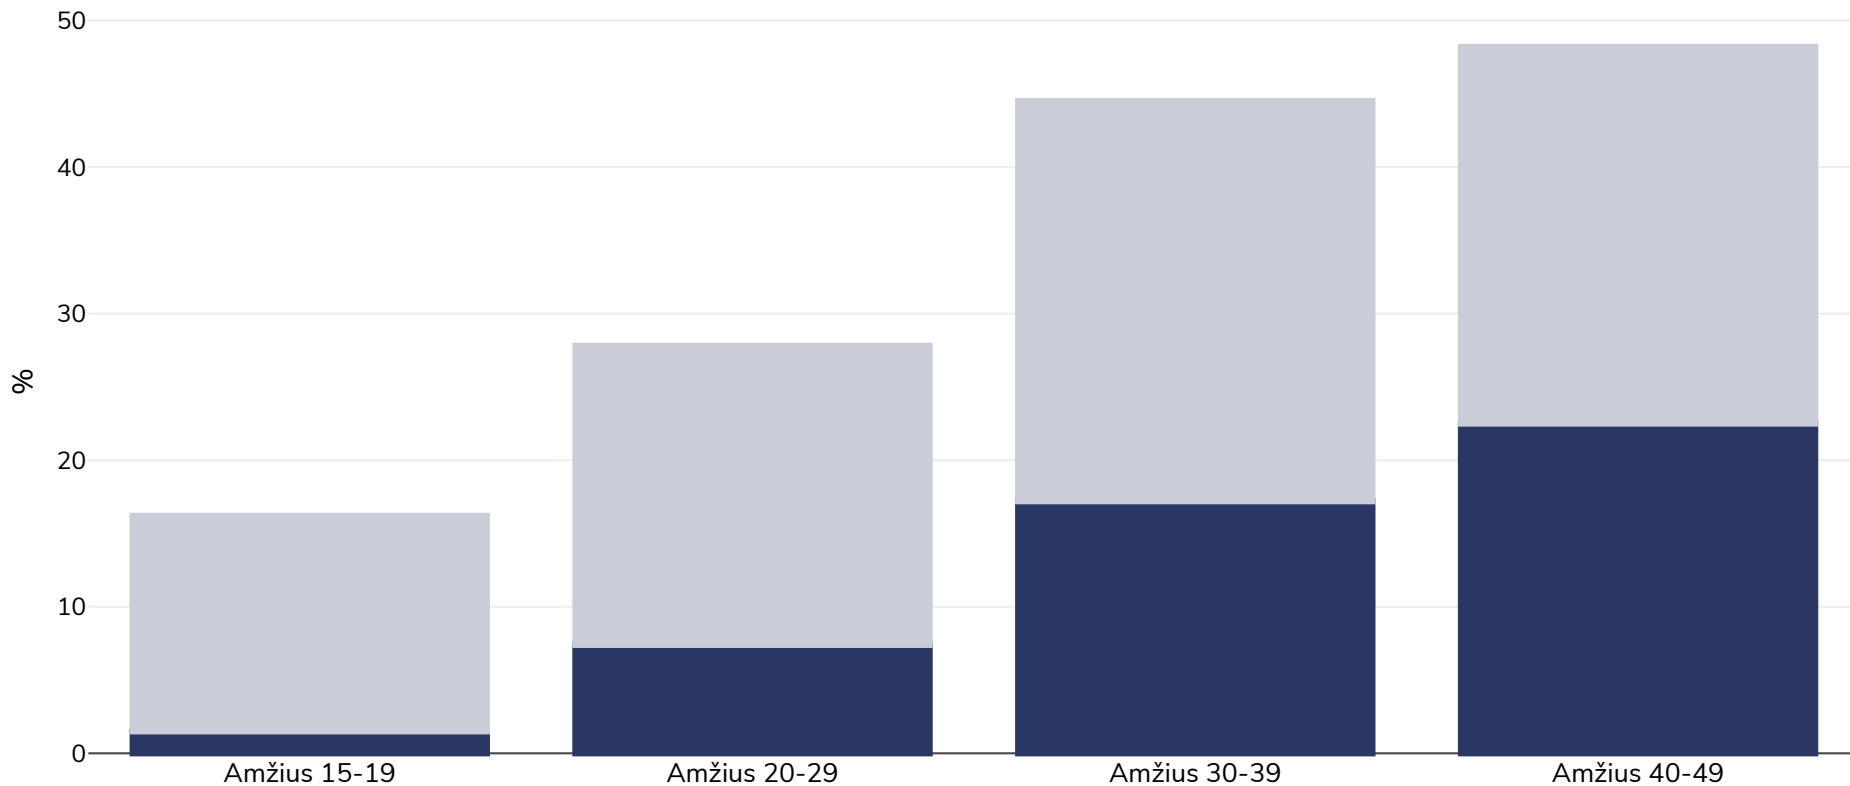

# Kamerūnas: Antsvoris / nutukimas pagal amžių

Moterys, 2011

■ Nutukimas ■ Antsvoris

**Tyrimo tipas:** Išmatuotas

**Imties dydis:** 6980

**Nuorodos:** Institut National de la Statistique (INS) et ICF. International. 2012. Enquête Démographique et de Santé et à Indicateurs Multiples du Cameroun 2011. Calverton, Maryland, USA : INS et ICF International.

*Jei nenurodyta kitaip, antsvoris reiškia KMI nuo 25 kg iki 29,9 kg/m<sup>2</sup>, nutukimas – didesnį nei 30 kg/m<sup>2</sup> KMI..*