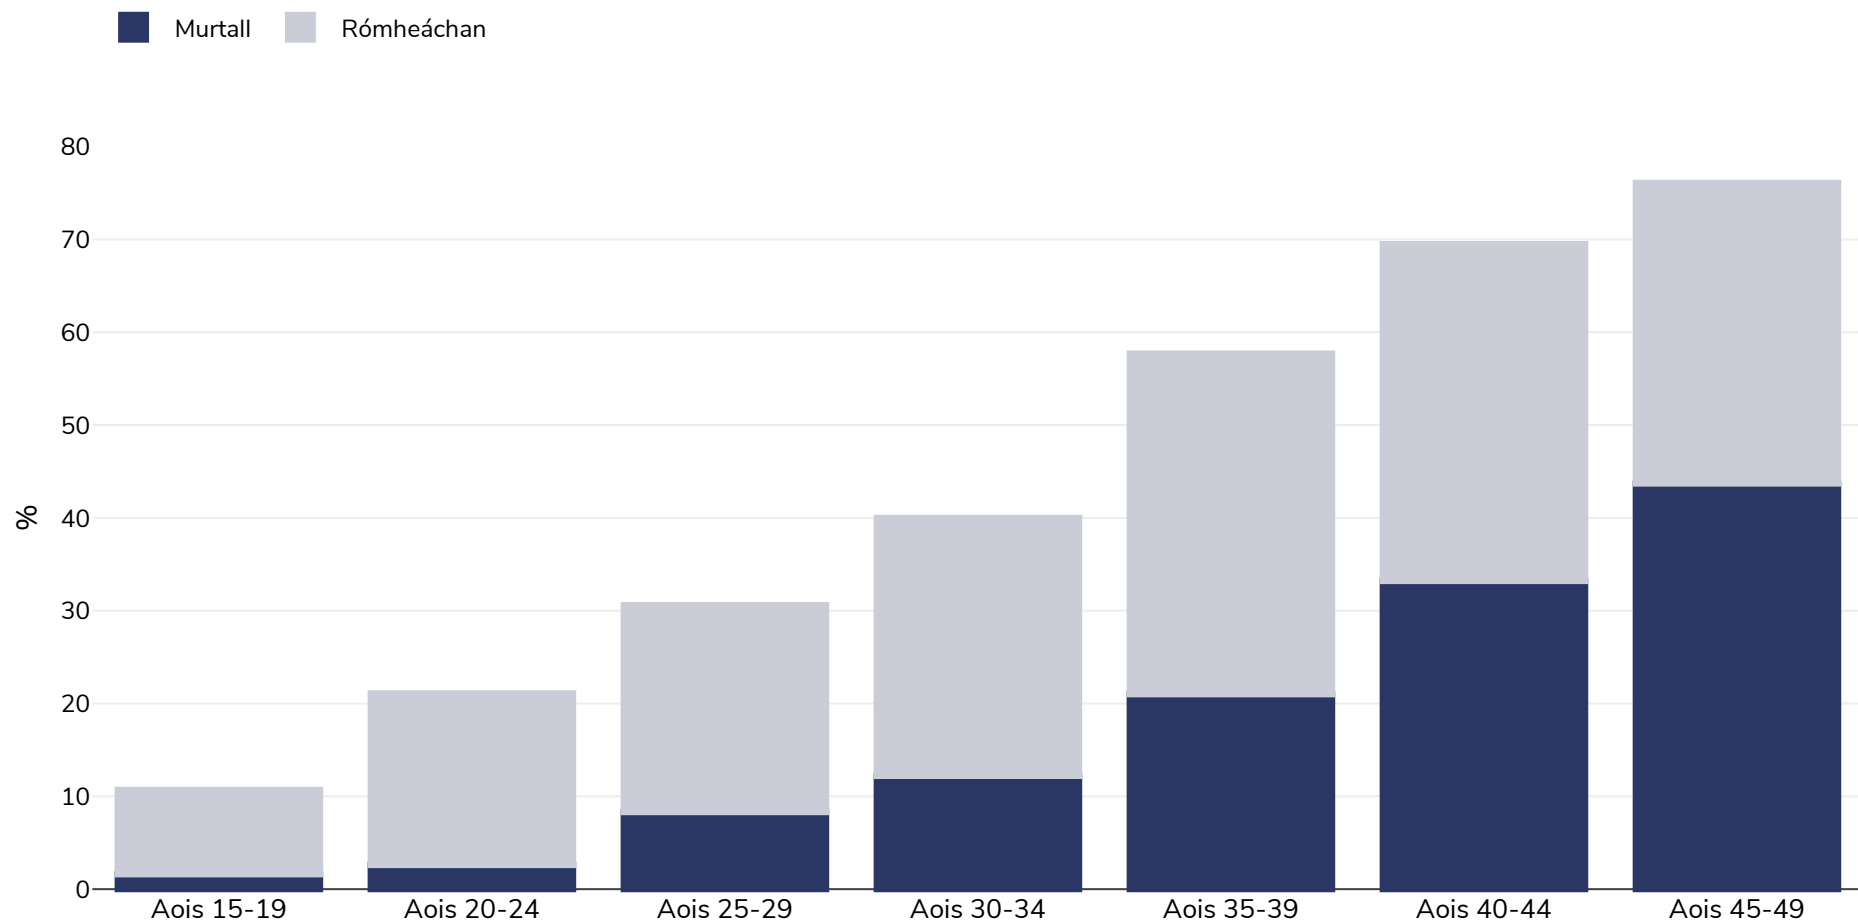

An Úisbéiceastáin: Rómheáchán/murtall de réir aoise

Mná, 2017

Cineál an tsuirbhé:	Tomhaiste
Samplamhéid:	2217
Ceantar Clúdaithe:	Náisiúnta
Tagairtí:	Uzbekistan National Nutrition Survey 2017 https://www.unicef.org/uzbekistan/media/2066/file/UNS%20-%20Full%20Report.pdf
Nótaí:	Non-pregnant women

Mura gcuirtear a mhalairt in iúl, is ionann rómheáchan agus ICM idir 25kg agus 29.9kg/m², is ionann murtall agus ICM níos mó ná 30kg/m².