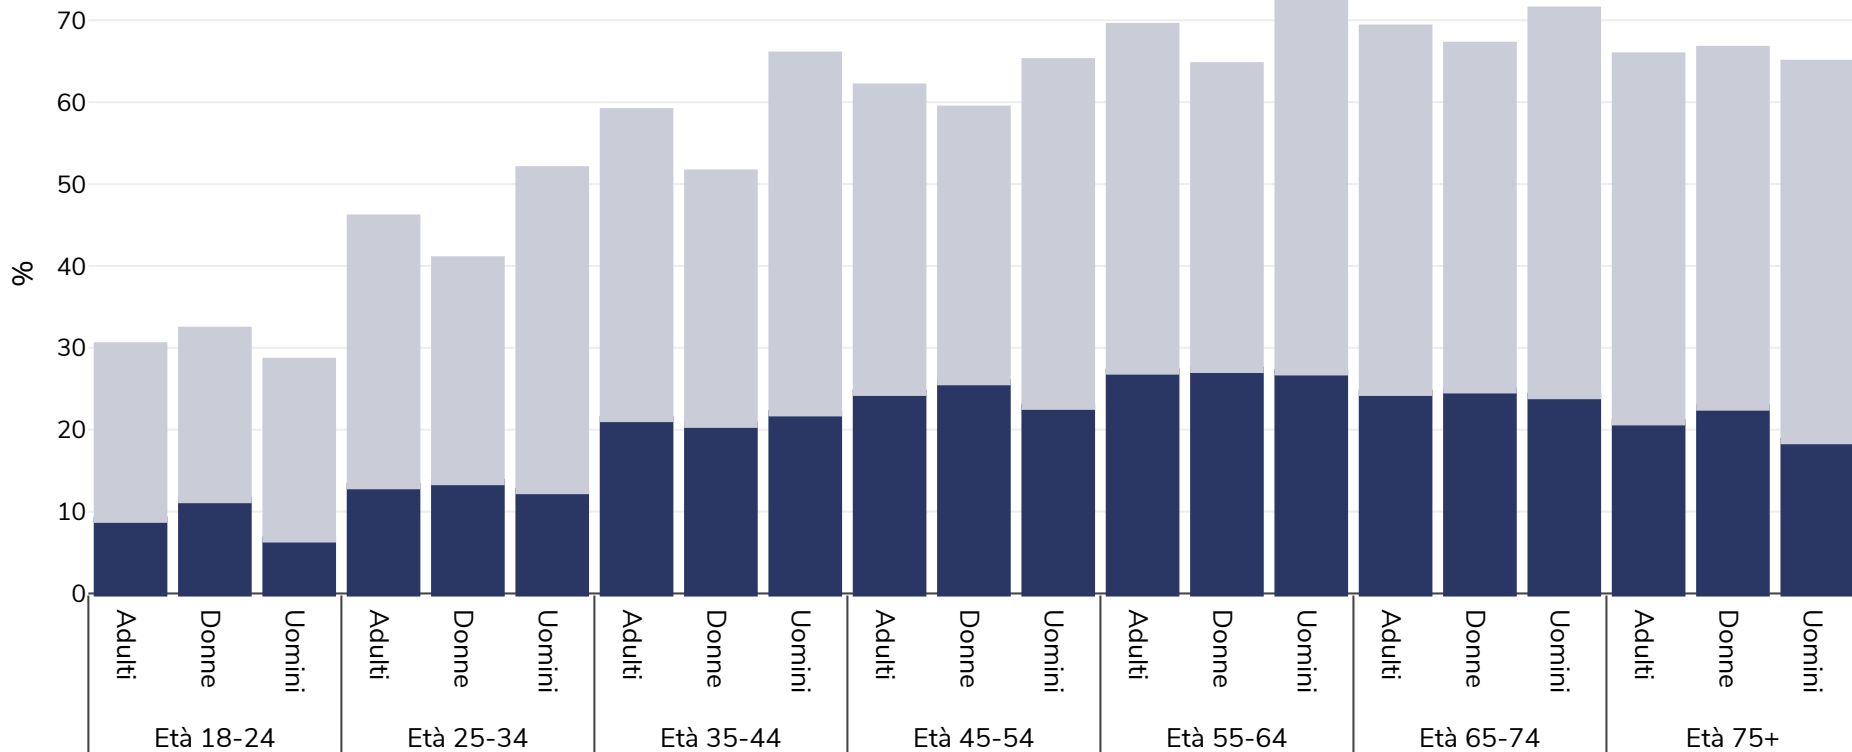

Finlandia: Sovrappeso/obesità per età

Adulti, 2019

■ Obesità ■ Sovrappeso

Tipo di sondaggio:

Auto-riferito

Area coperta:

Nazionale

Riferimenti:

Eurostat 2019. Available at https://appsso.eurostat.ec.europa.eu/nui/show.do?dataset=hlth_ehis_bm1i&lang=en (last accessed 09.08.21).

Salvo diversa indicazione, il sovrappeso si riferisce a un BMI compreso tra 25 kg e 29,9 kg/m², l'obesità si riferisce a un BMI superiore a 30 kg/m².