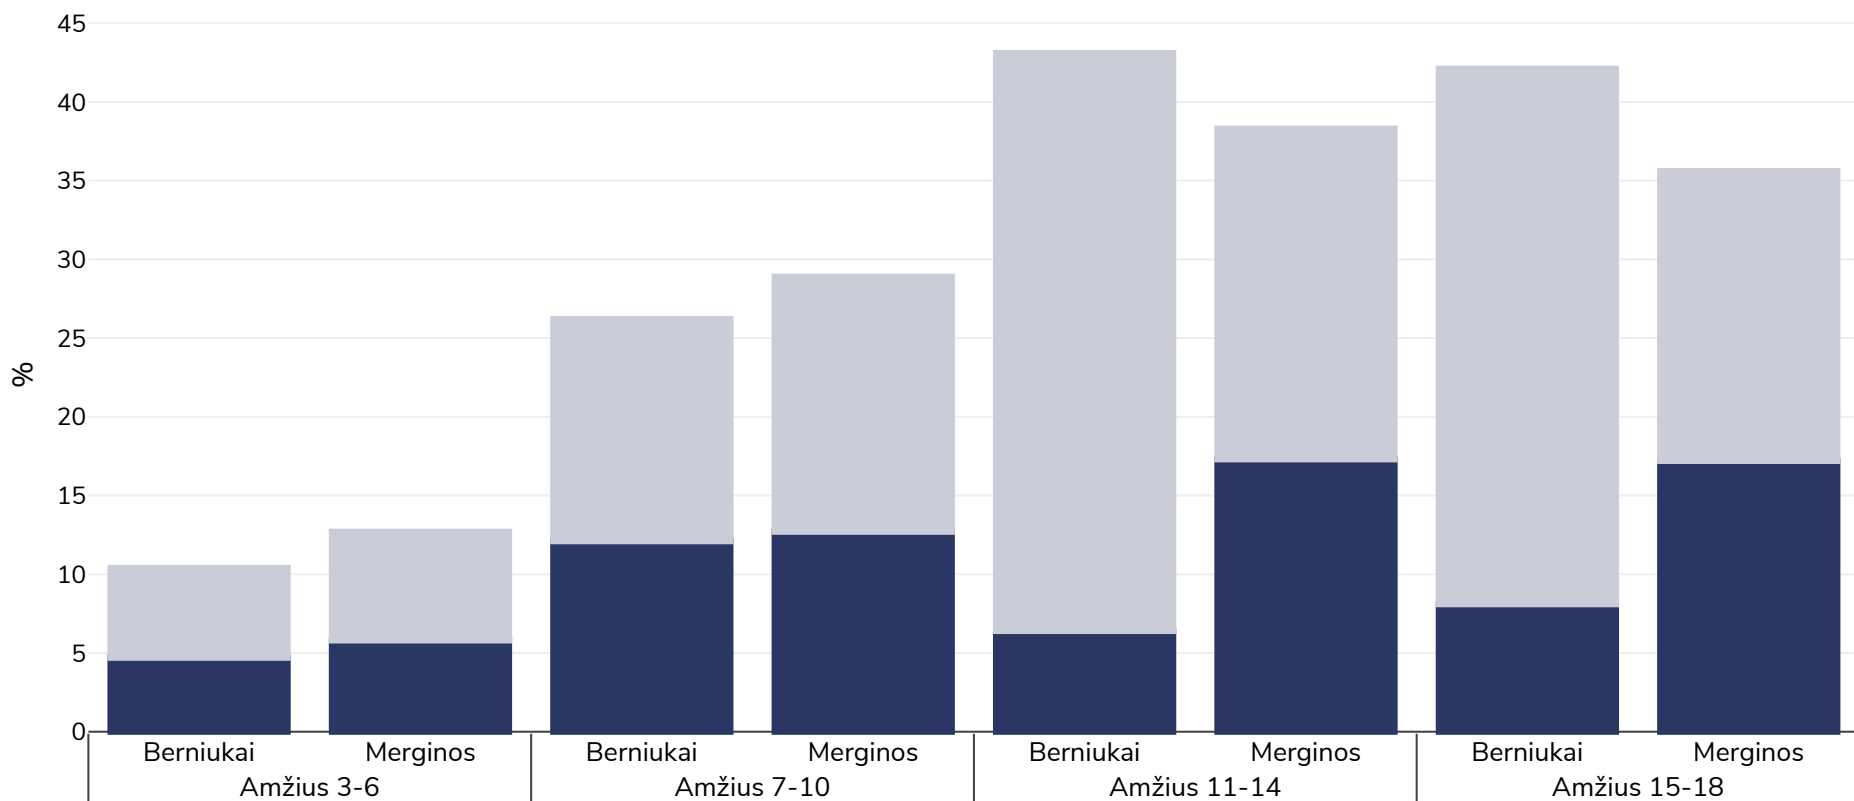

Jungtiniai Arabų Emyratai: Antsvoris / nutukimas pagal amžių

Vaikai, 2014-2015

■ Nutukimas ■ Antsvoris

Tyrimo tipas: Išmatuotas

Imties dydis: 27113

Teritorija: Regiono

Nuorodos: AIBlooshi, A., Shaban, S., AITunajji, M., Fares, N., AIShehhi, L., AIShehhi, H., AIMazrouei, A., and Souid, A.-K. (2016) Increasing obesity rates in school children in United Arab Emirates. Obesity Science & Practice, 2: 196–202. doi: 10.1002/osp4.37.