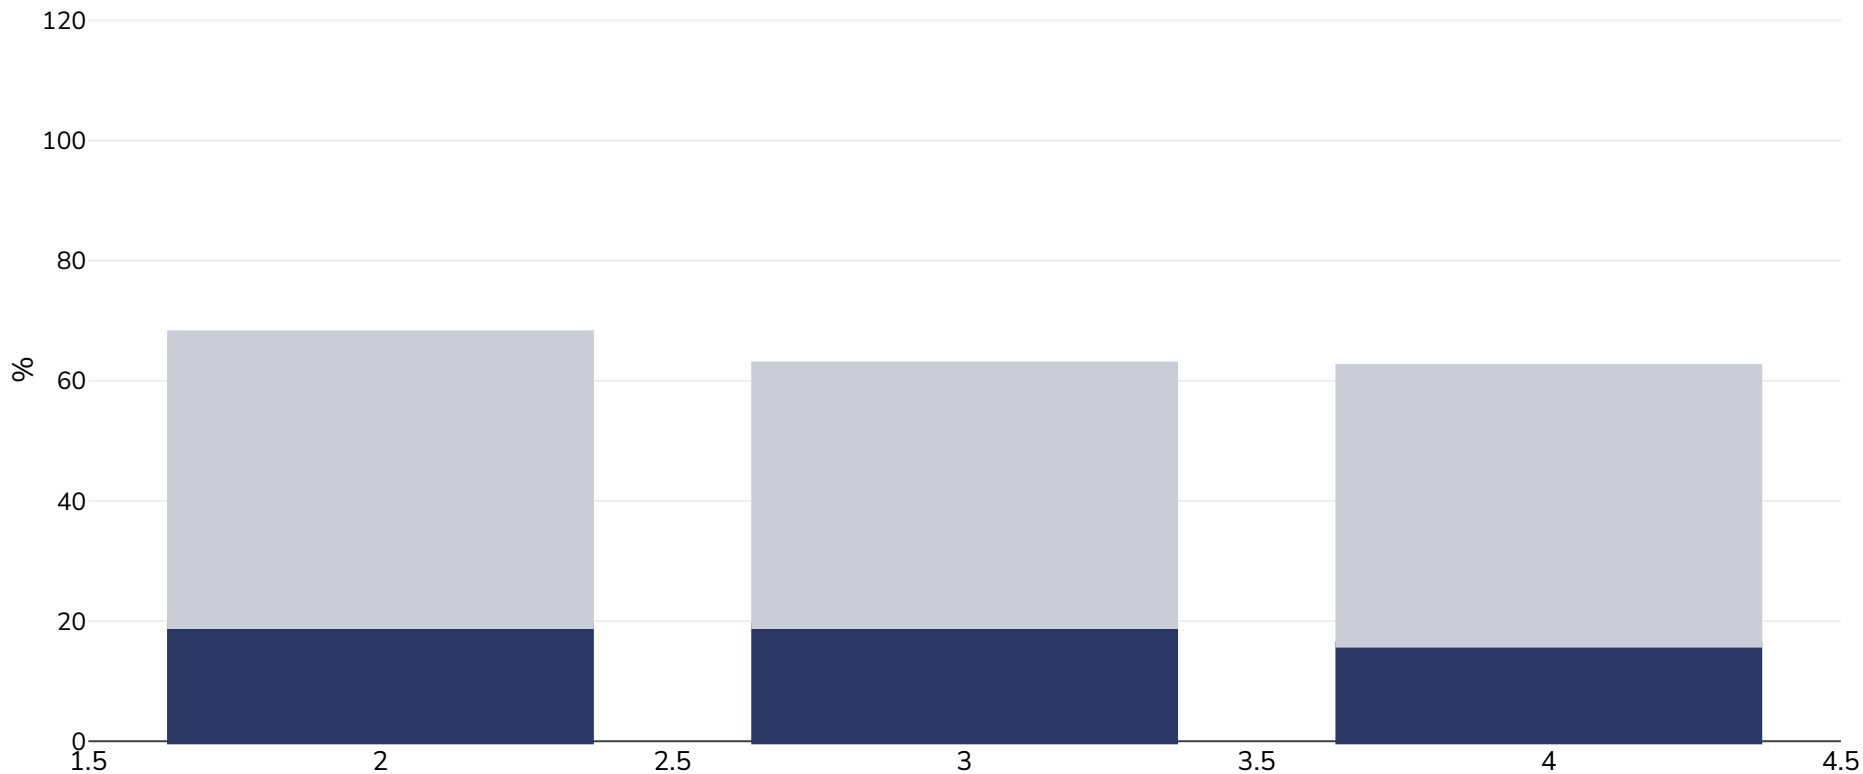

Vācija: Overweight/obesity by socio-economic group

Vīrieši, 2008

Aptaukošanās
 Liekais svars

Apsekojuma veids: Pašu ziņojums

Vecums: 18+

Aptvertā teritorija: Valsts

Atsauces: EUROSTAT Database <http://ec.europa.eu/eurostat/web/health/health-status-determinants/data/database#> (last accessed 17th July 2015)

Piezīmes (pieejamas tikai angļu valodā): SES assessed by annual income.

Ja nav norādīts citādi, liekais svars attiecas uz ĶMI no 25 kg līdz 29,9 kg/m², aptaukošanās attiecas uz ĶMI, kas lielāks par 30 kg/m².