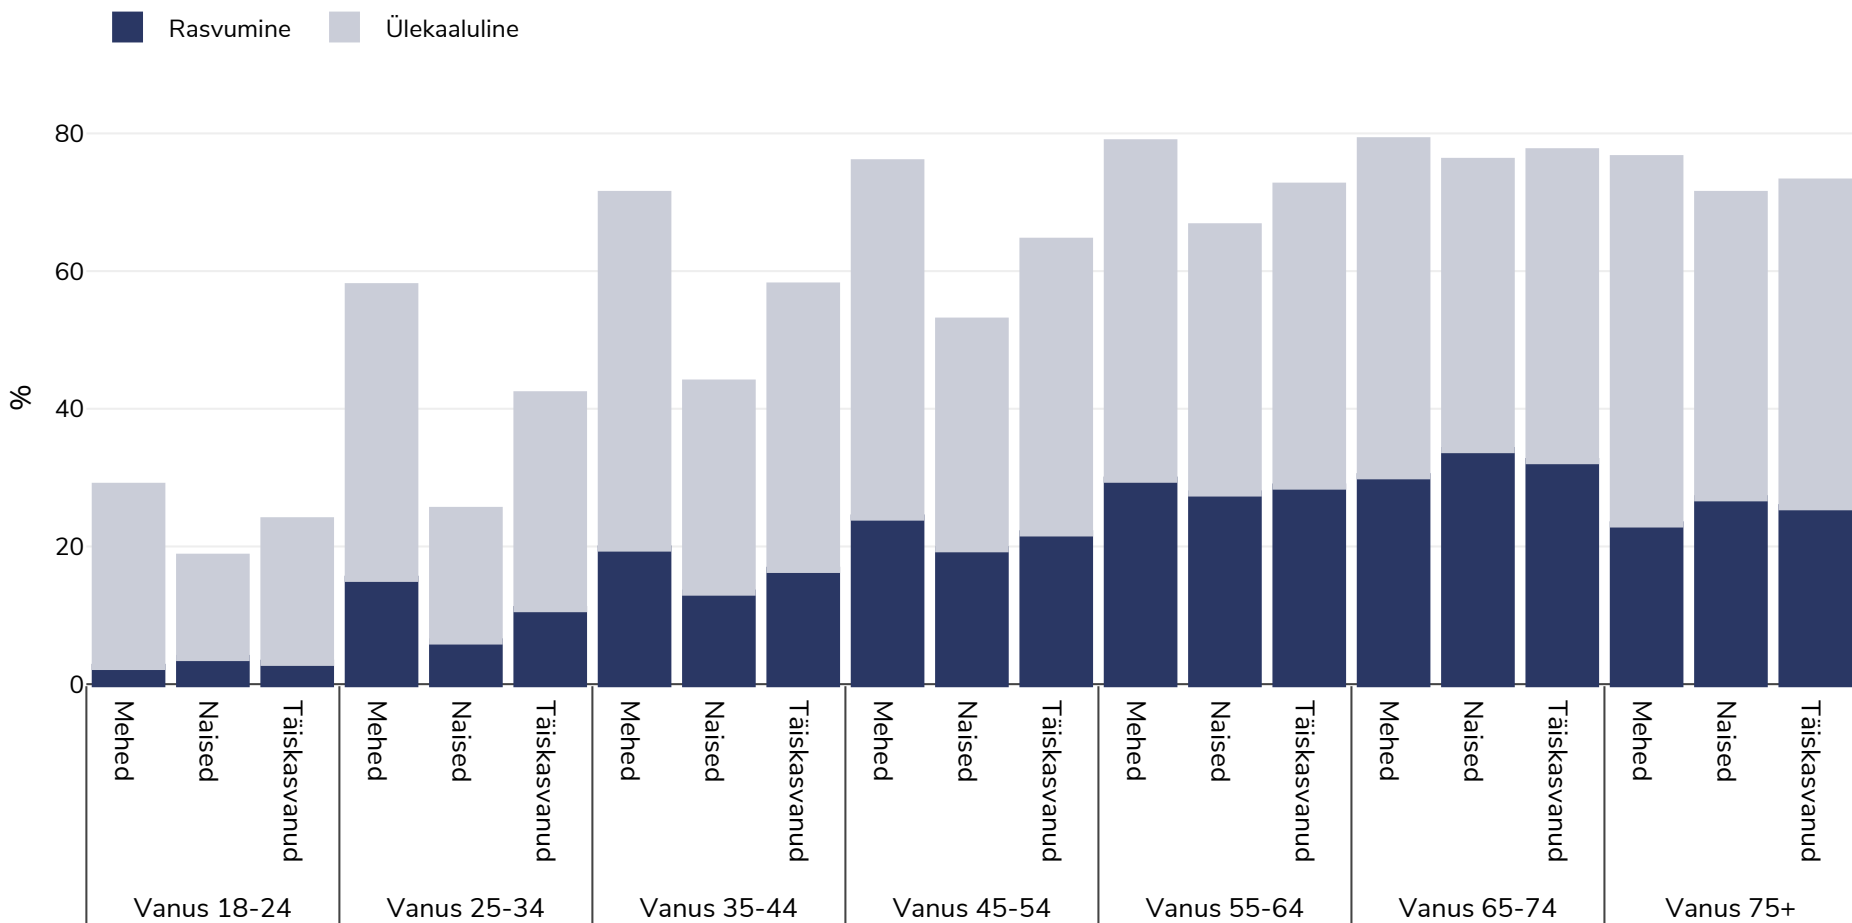

Slovakkia: Ülekaalulisus / rasvumine vanuse järgi

Täiskasvanud, 2019

Uuringu tüüp: Ise teatatud

Hõlmatud piirkond: Riiklik

Viited: Eurostat 2019. Available at https://appsso.eurostat.ec.europa.eu/nui/show.do?dataset=hlth_ehis_bm1i&lang=en (last accessed 09.08.21).

Kui ei ole märgitud teisiti, tähendab ülekaal KMI vahemikku 25 kg ja 29,9 kg/m², rasvumine KMI-t üle 30 kg/m².