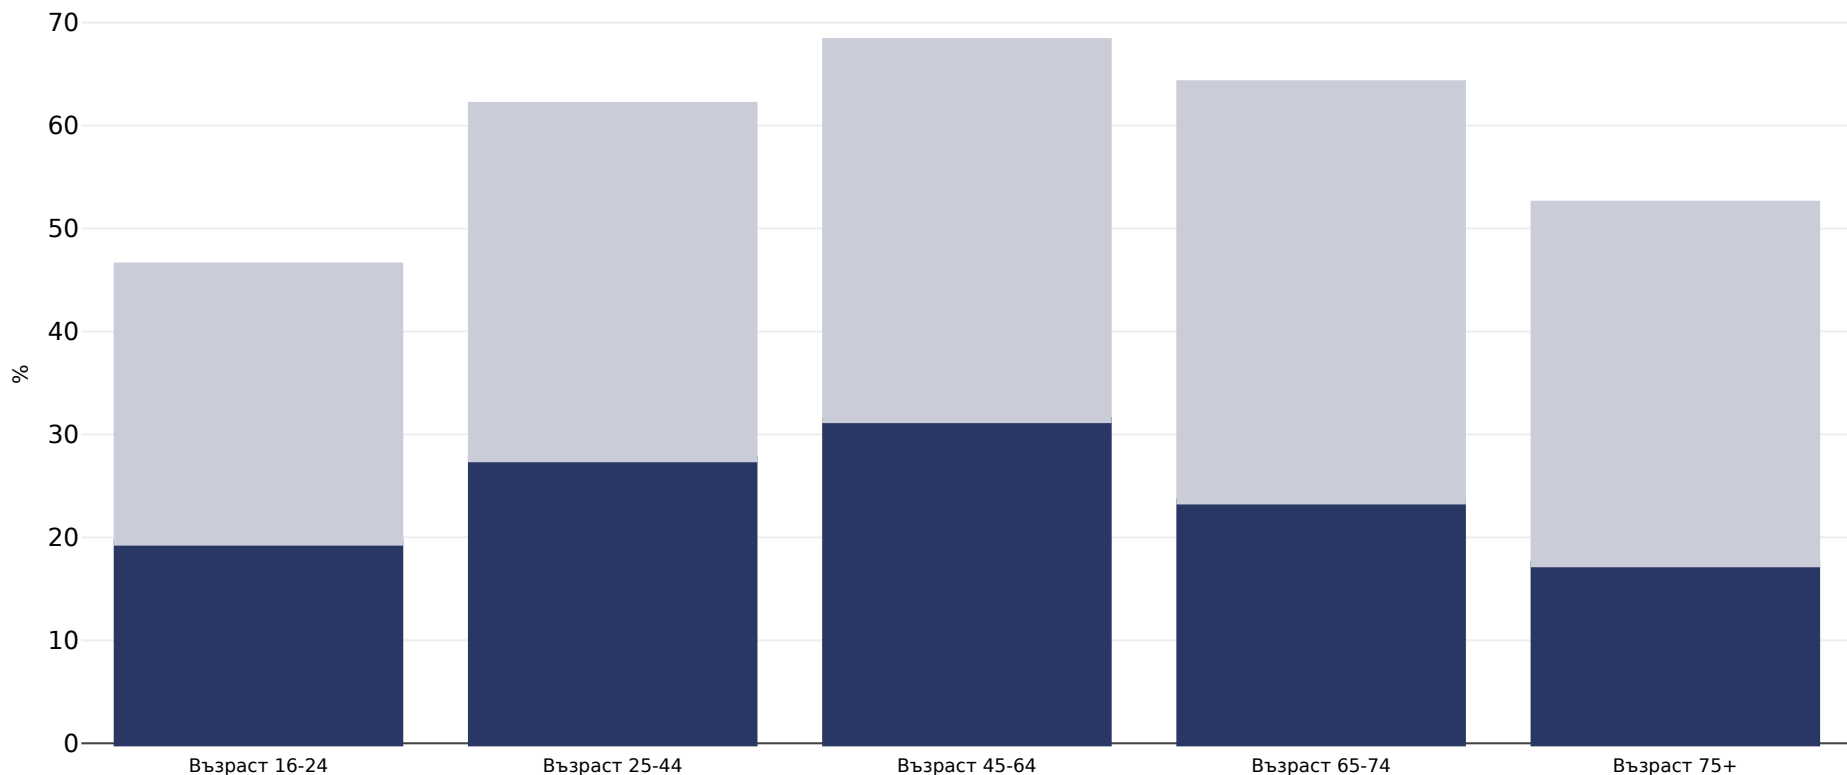

# Уелс: Наднормено тегло/затлъстяване по възраст

Възрастни, 2022-2023

■ Затлъстяване ■ Наднормено тегло

**Тип анкета:** Самоотчитане

**Обхваната зона:** Национално

**Референции:** National Survey for Wales 2022-2023. Available at <https://www.gov.wales/national-survey-wales-april-2022-march-2023> (last accessed 06.11.23)

Освен ако не е посочено друго, наднорменото тегло се отнася до ИТМ между 25 kg и 29,9kg/m<sup>2</sup>, затлъстяването се отнася до ИТМ, по-голям от 30°kg/m<sup>2</sup>.