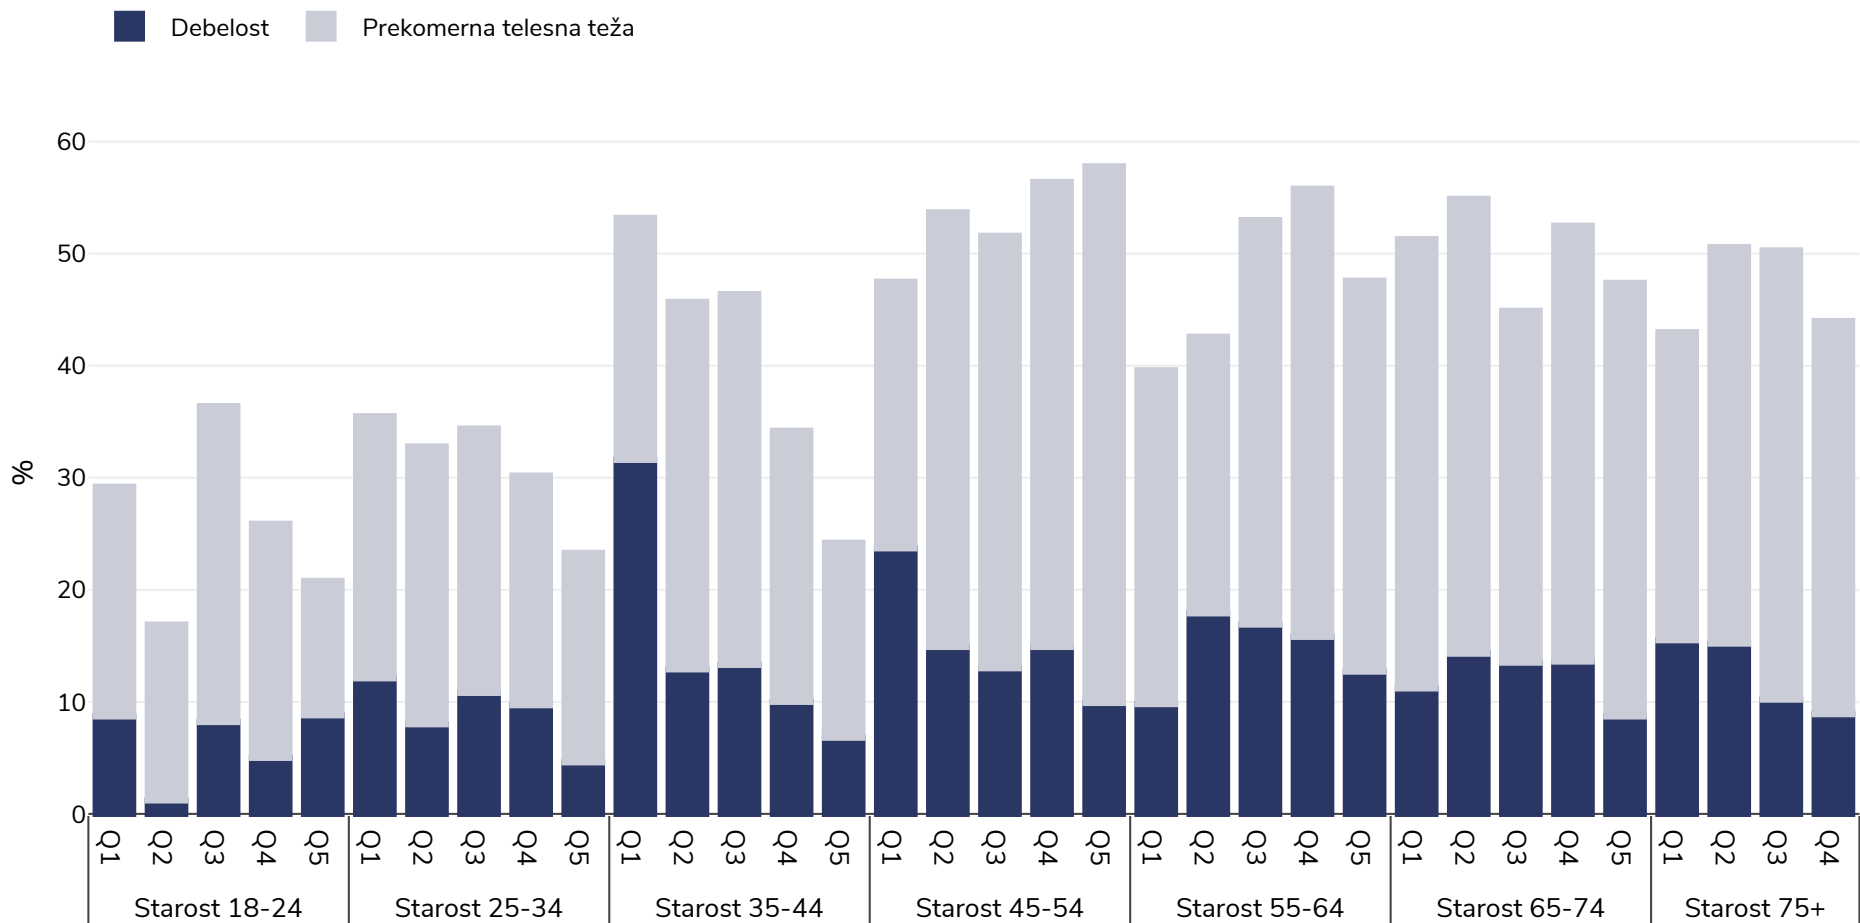

# Norveška: Overweight/obesity by age and socio-economic group

Ženske, 2019

Vrsta ankete: Samoprijavljeni

Zajeto območje: Na državni ravni

Literatura: Eurostat 2019. Available at [https://appsso.eurostat.ec.europa.eu/nui/show.do?dataset=hlth\\_ehis\\_bm1i&lang=en](https://appsso.eurostat.ec.europa.eu/nui/show.do?dataset=hlth_ehis_bm1i&lang=en) (last accessed 09.08.21).

Če ni navedeno drugače, se prekomerna teža nanaša na ITM med 25 kg in 29,9 kg/m<sup>2</sup>, debelost pa na ITM, višji od 30 kg/m<sup>2</sup>.