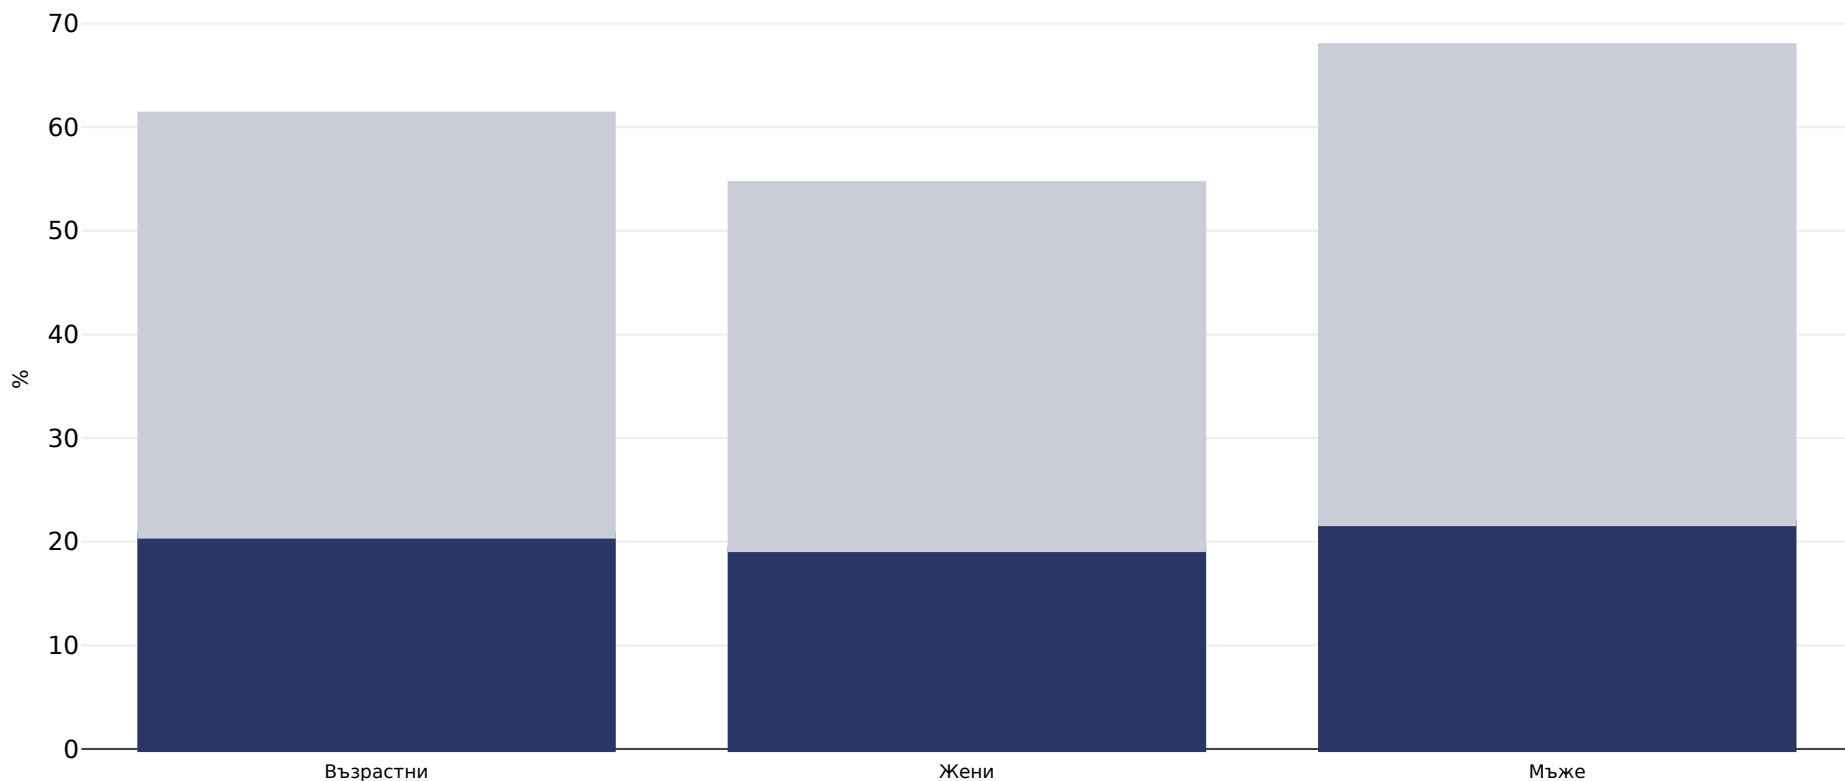

Финландия: Разпространение на затлъстяването

Възрастни, 2017

■ Затлъстяване ■ Наднормено тегло

Тип анкета:	Самоотчитане
Възраст:	18+
Обхваната зона:	Национално
Референции:	2017 - EUROSTAT Database http://appsso.eurostat.ec.europa.eu/nui/show.do?dataset=ilc_hch10&lang=en (last accessed 25.08.20)

Освен ако не е посочено друго, наднорменото тегло се отнася до ИТМ между 25 kg и 29,9°kg/m², затлъстяването се отнася до ИТМ, по-голям от 30°kg/m².