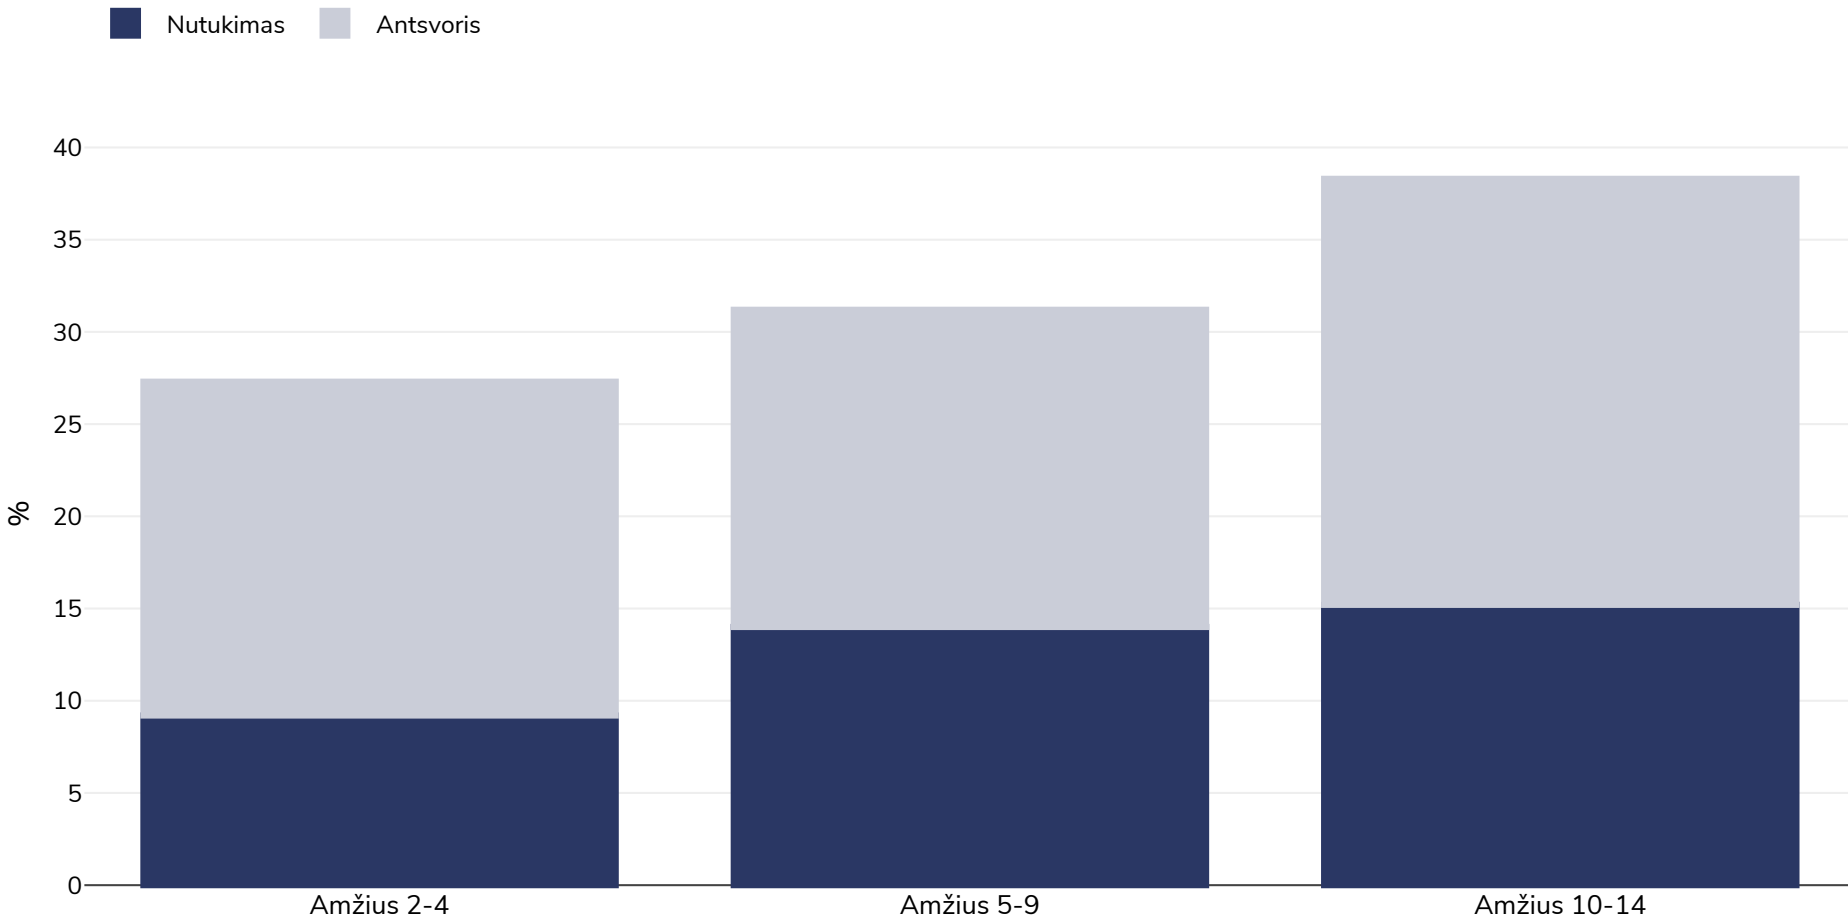

# Naujoji Zelandija: Antsvoris / nutukimas pagal amžių

Vaikai, 2022-2023

<b>Tyrimo tipas:</b>	Išmatuotas
<b>Imties dydis:</b>	2029
<b>Teritorija:</b>	Nacionalinis
<b>Nuorodos:</b>	Annual Update of Key Results 2022/23: New Zealand Health Survey. <a href="https://www.health.govt.nz/publication/annual-update-key-results-2022-23-new-zealand-health-survey">https://www.health.govt.nz/publication/annual-update-key-results-2022-23-new-zealand-health-survey</a> (Accessed 18.12.23)
<b>Cutoffs:</b>	IOTF