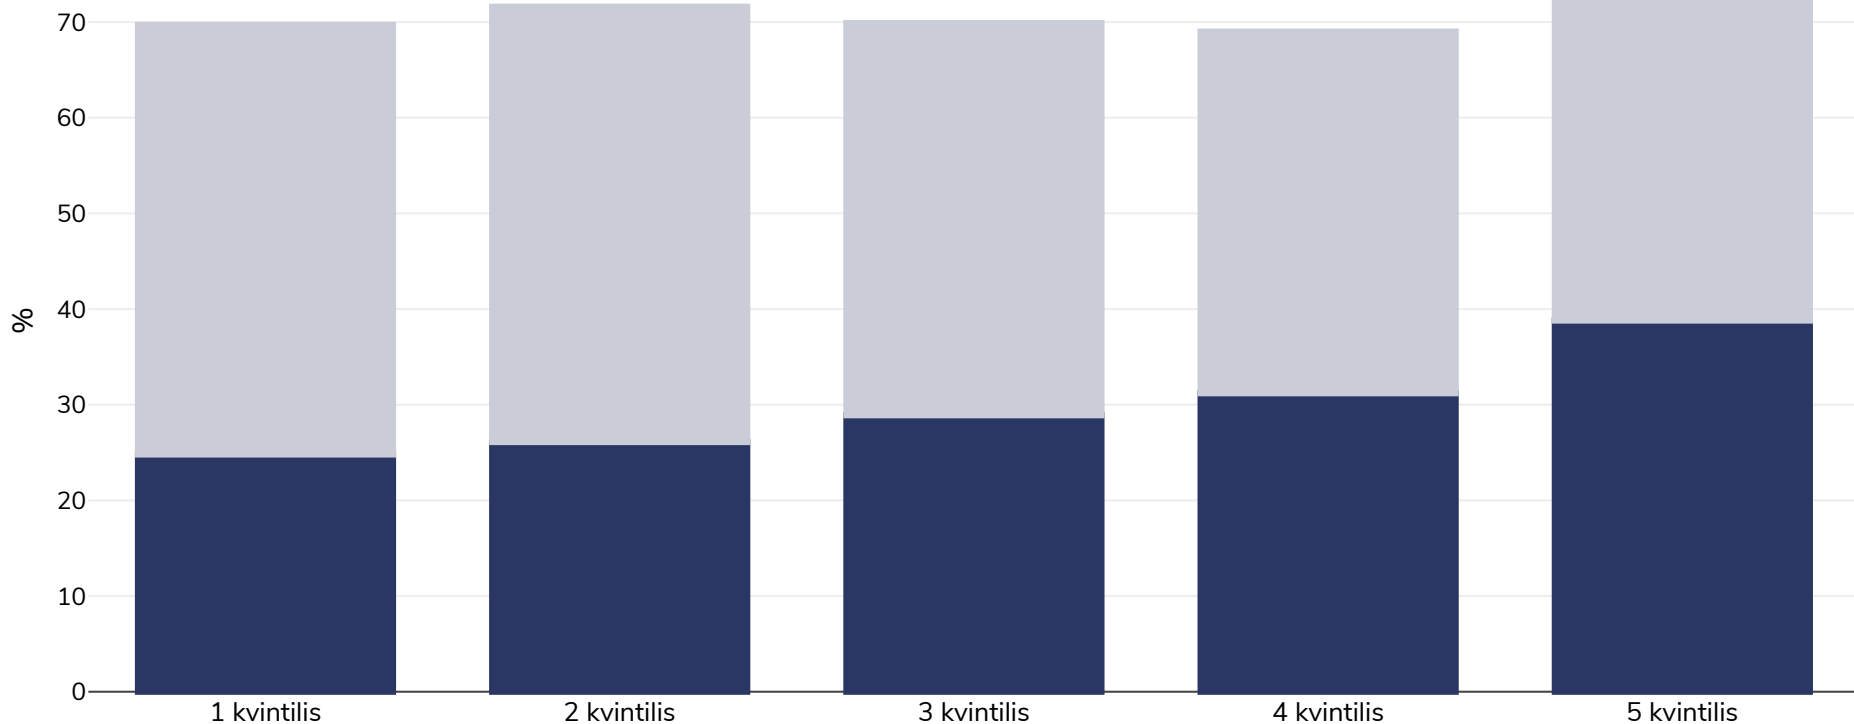

Naujoji Zelandija: Overweight/obesity by socio-economic group

Vyrai, 2013-2014

■ Nutukimas ■ Antsvoris

Tyrimo tipas:	Išmatuotas
Amžius:	15+
Imties dydis:	13,309
Teritorija:	Nacionalinis
Nuorodos:	New Zealand Health Survey. https://www.health.govt.nz/publication/annual-update-key-results-2018-19-new-zealand-health-survey (last accessed 14.07.20)

Jei nenurodyta kitaip, antsvoris reiškia KMI nuo 25 kg iki 29,9 kg/m², nutukimas – didesnj nei 30 kg/m² KMI..