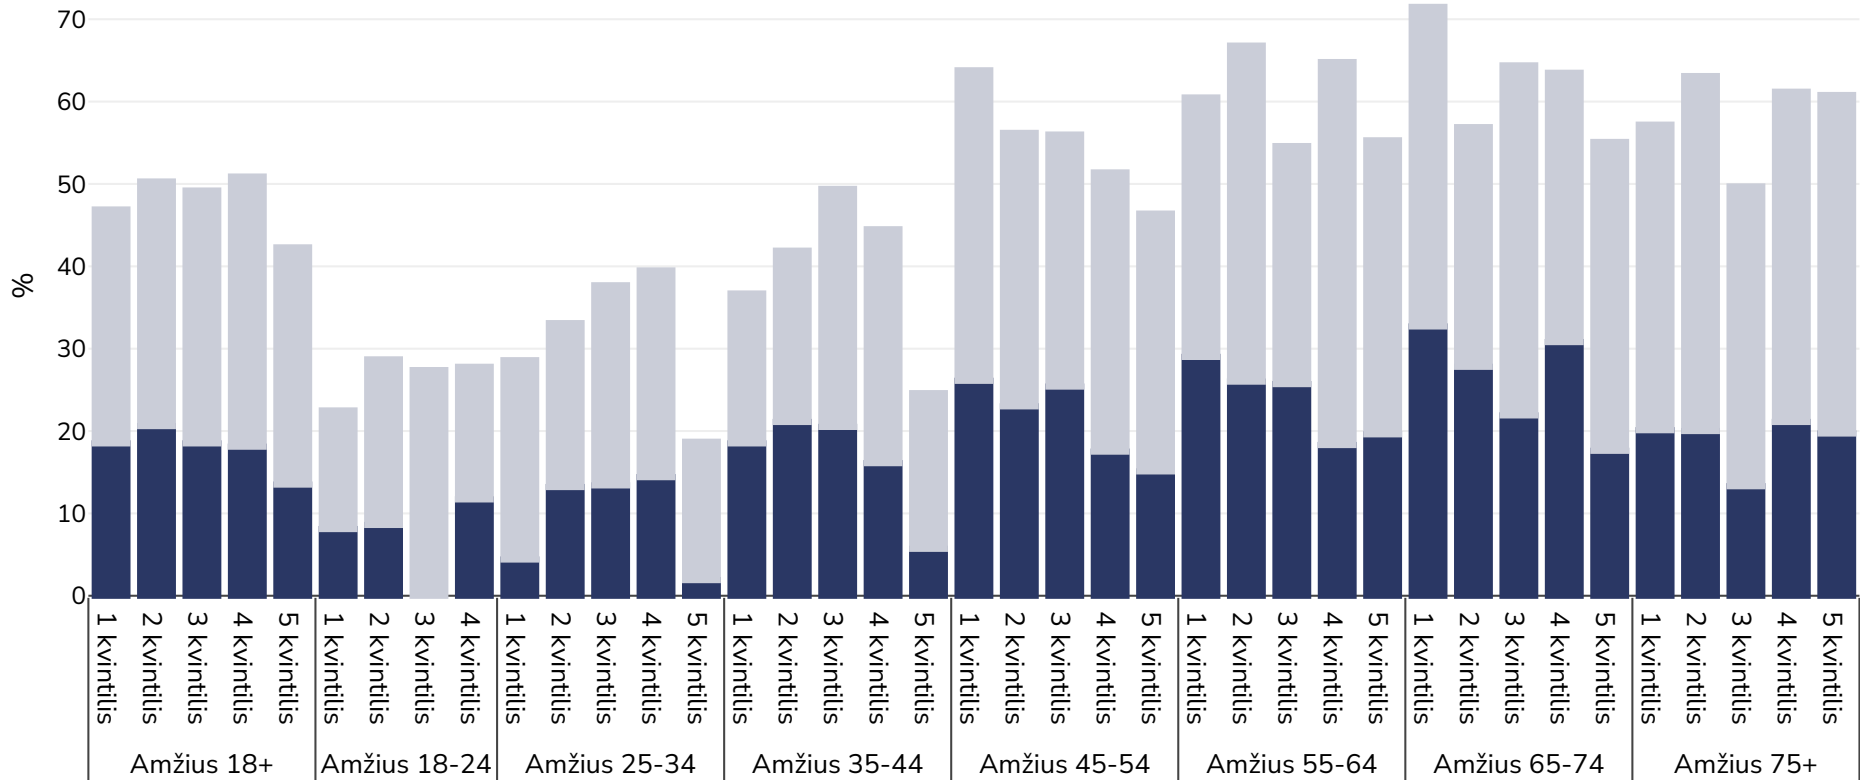

Suomija: Overweight/obesity by age and socio-economic group

Moterys, 2014

■ Nutukimas ■ Antsvoris

Tyrimo tipas:

Deklaravo patys

Teritorija:

Nacionalinis

Nuorodos:

2014 Eurostat Database: http://appsso.eurostat.ec.europa.eu/nui/show.do?dataset=hlth_ehis_bm1e&lang=en (last accessed 25.08.20)

Jei nenurodyta kitaip, antsvoris reiškia KMI nuo 25 kg iki 29,9 kg/m², nutukimas – didesnė nei 30 kg/m² KMI..