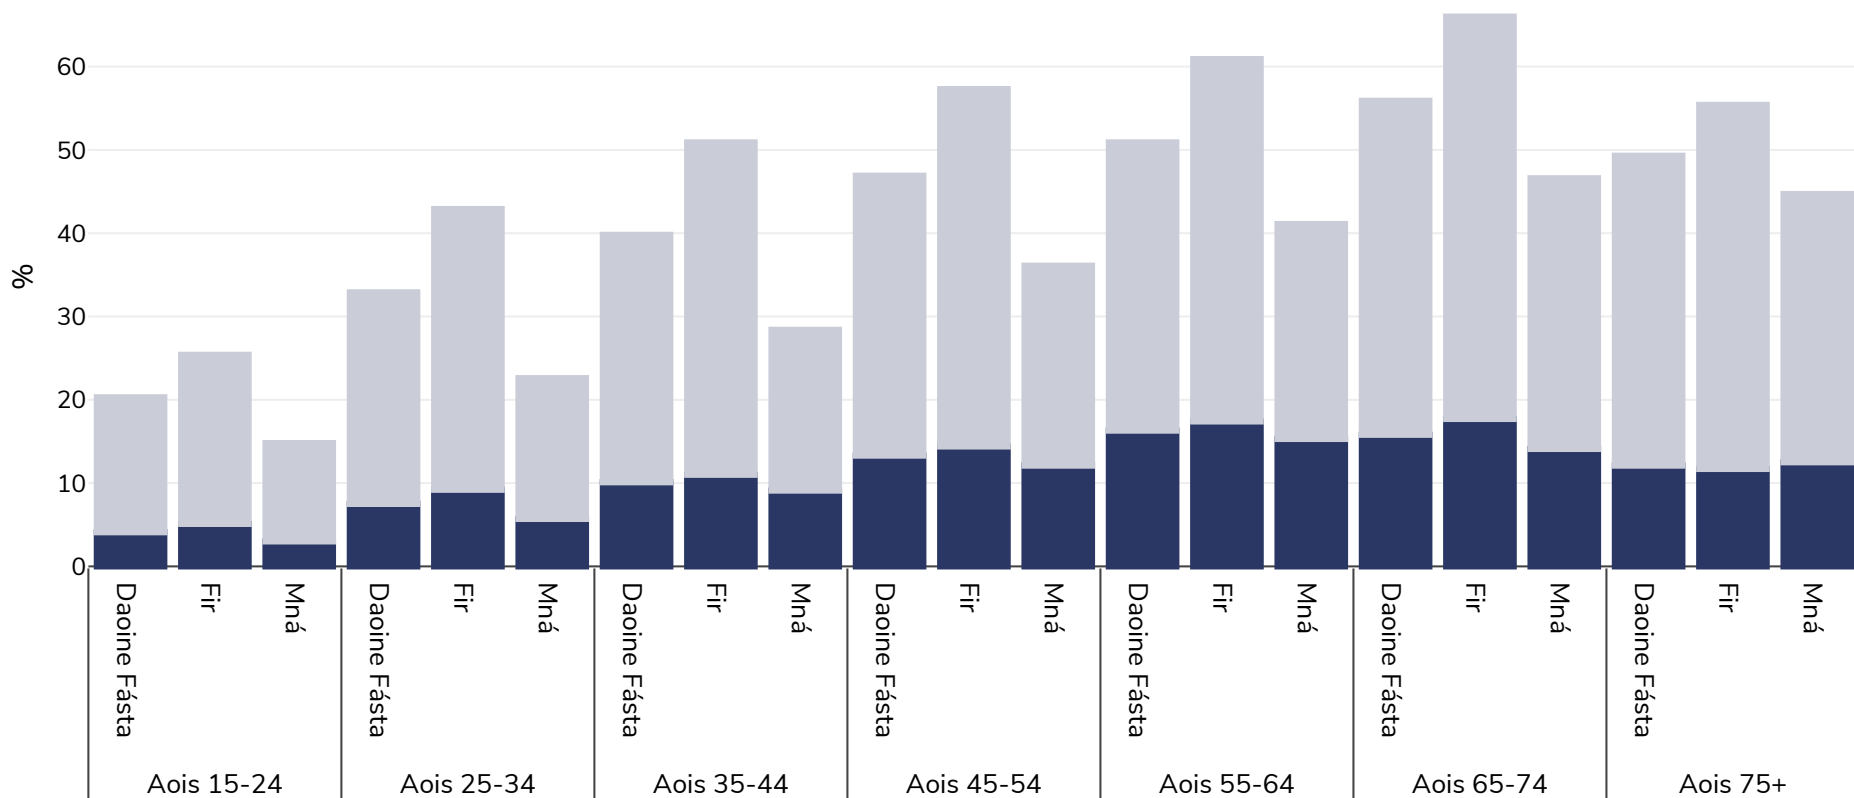

# An Eilvéis: Rómheáchán/murtall de réir aoise

Daoine Fásta, 2017

■ Murtall ■ Rómheáchan

Cineál an tsuirbhé:

Féintuairiscithe

Samplamhéid:

22000

Ceantar Clúdaithe:

Náisiúnta

Tagairtí:

Swizz National Health Survey <https://www.portal-stat.admin.ch/sgb2017/files/de/02b.xml> (last accessed 09.08.23)

Mura gcuirtear a mhalairt in iúl, is ionann rómheáchan agus ICM idir 25kg agus 29.9kg/m<sup>2</sup>, is ionann murtall agus ICM níos mó ná 30kg/m<sup>2</sup>.