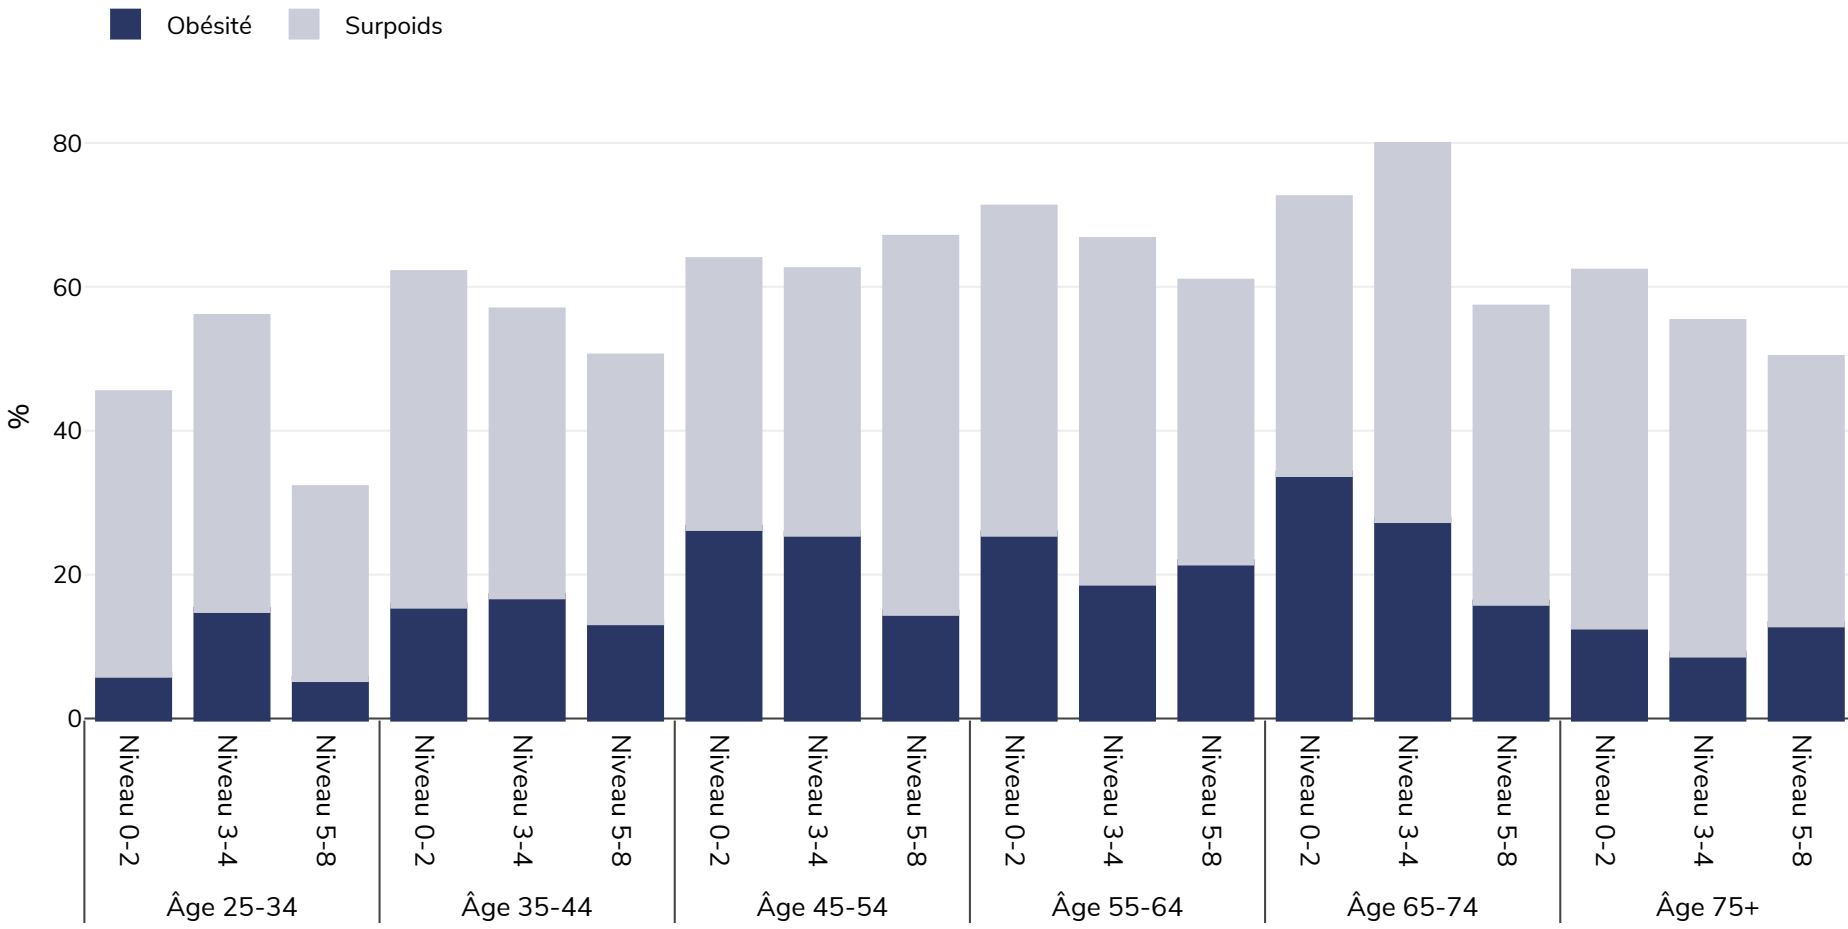

Belgique: Overweight/obesity by age and education

Hommes, 2019

Type d'enquête: Autodéclaré

Région couverte: National

Références: Eurostat 2019. Available at https://appsso.eurostat.ec.europa.eu/nui/show.do?dataset=hlth_ehis_bm1e&lang=en (last accessed 09.08.21).

Notes: Males age 18-24 insufficient data to display by educational status

Sauf indication contraire, le surpoids fait référence à un IMC compris entre 25 kg et 29,9 kg/m², l'obésité fait référence à un IMC supérieur à 30 kg/m².