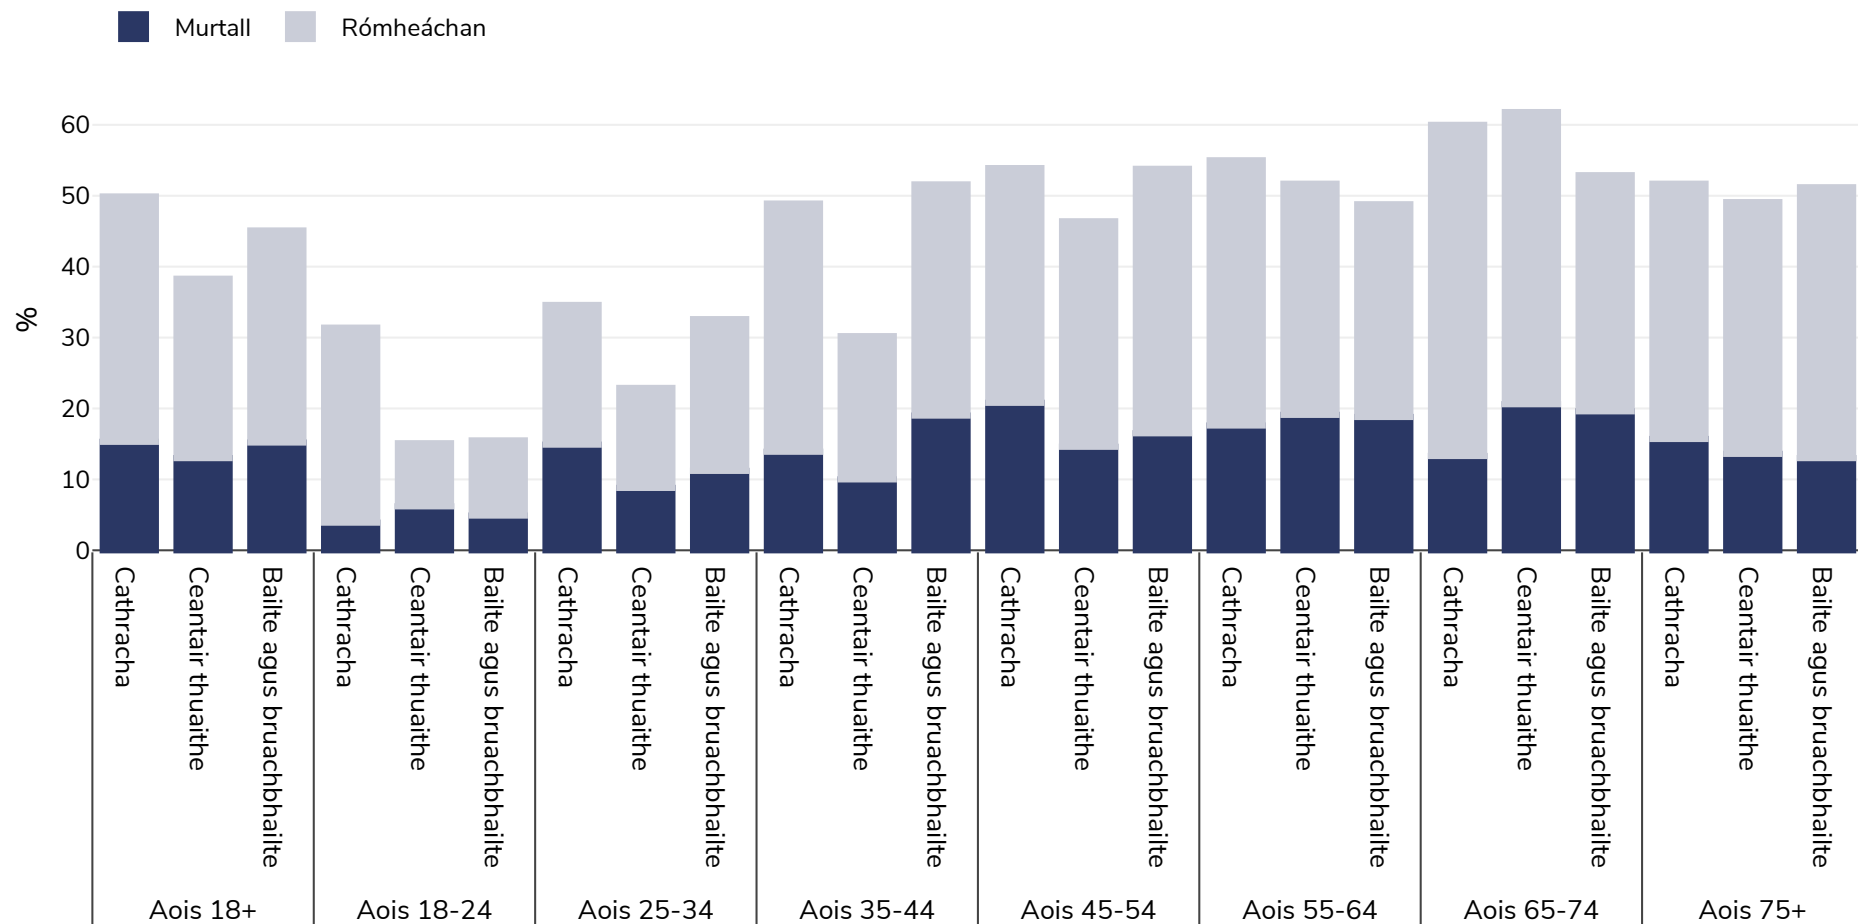

An tSualainn: Overweight/obesity by age and region

Mná, 2014

Cineál an tsuirbhé:

Féintuairiscithe

Ceantar Clúdaithe:

Náisiúnta

Tagairtí:

2014 Urbanisation - http://appsso.eurostat.ec.europa.eu/nui/show.do?dataset=hlth_ehis_bm1u&lang=en (last accessed 25.08.20)

Mura gcuirtear a mhalairt in iúl, is ionann rómheáchan agus ICM idir 25kg agus 29.9kg/m², is ionann murtall agus ICM níos mó ná 30kg/m².