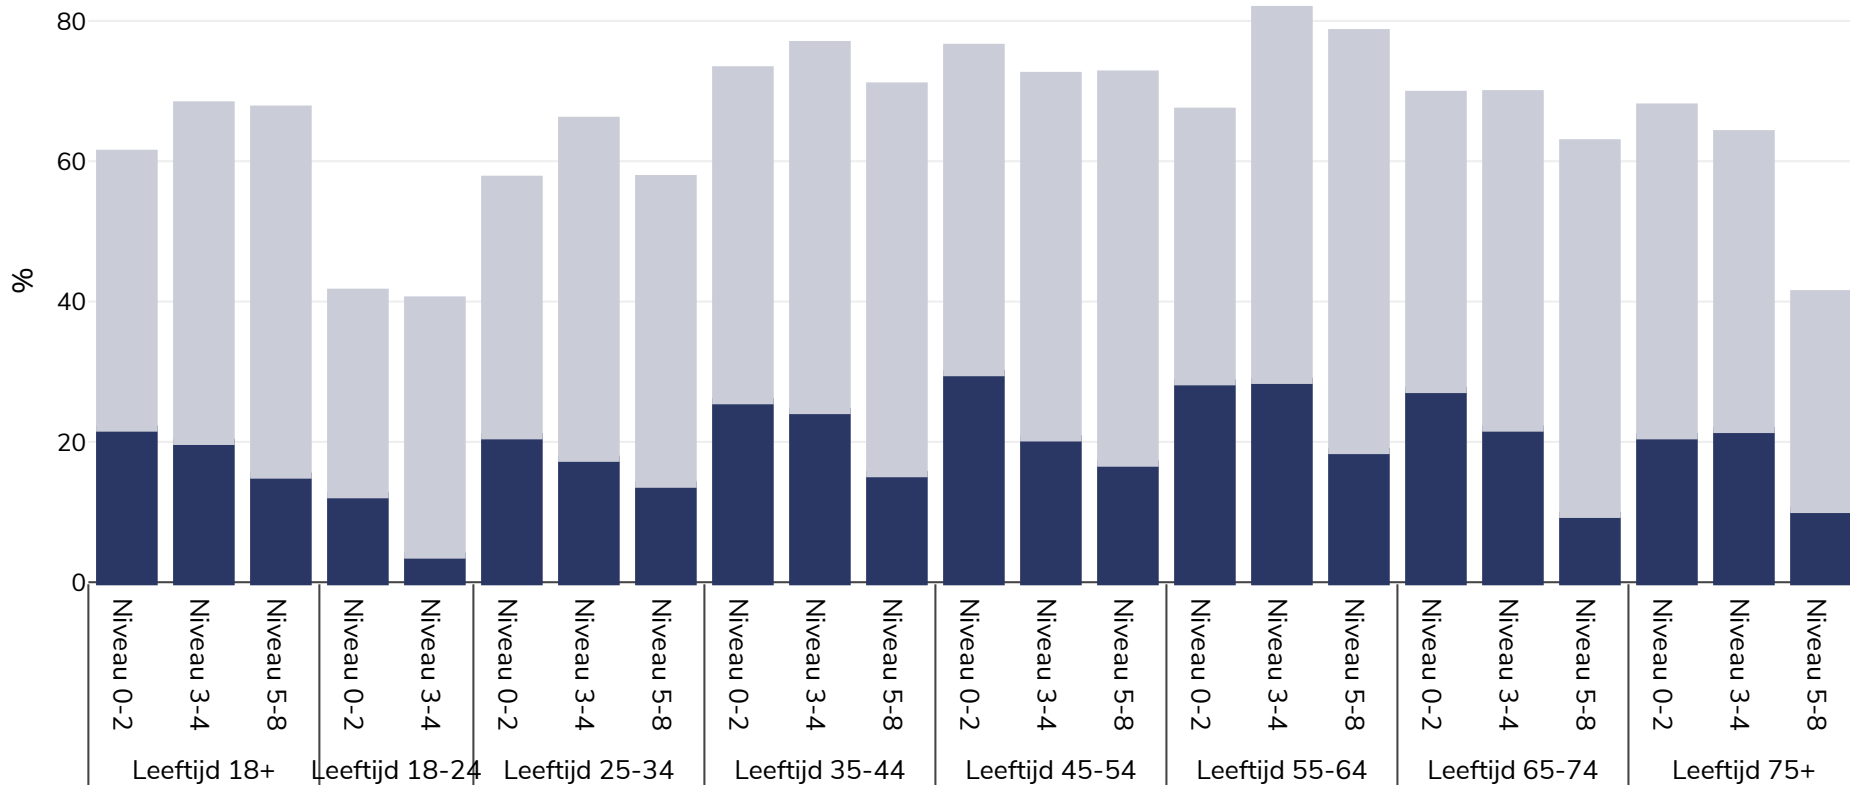

# IJsland: Overweight/obesity by age and education

Mannen, 2014

■ Obesitas ■ Overgewicht

Type onderzoek:

Zelfgerapporteerd

In aanmerking komend gebied:

Nationaal

Referenties:

Tenzij anders vermeld, verwijst overgewicht naar een BMI tussen 25 kg en 29,9 kg/m<sup>2</sup>, obesitas verwijst naar een BMI van meer dan 30 kg/m<sup>2</sup>.