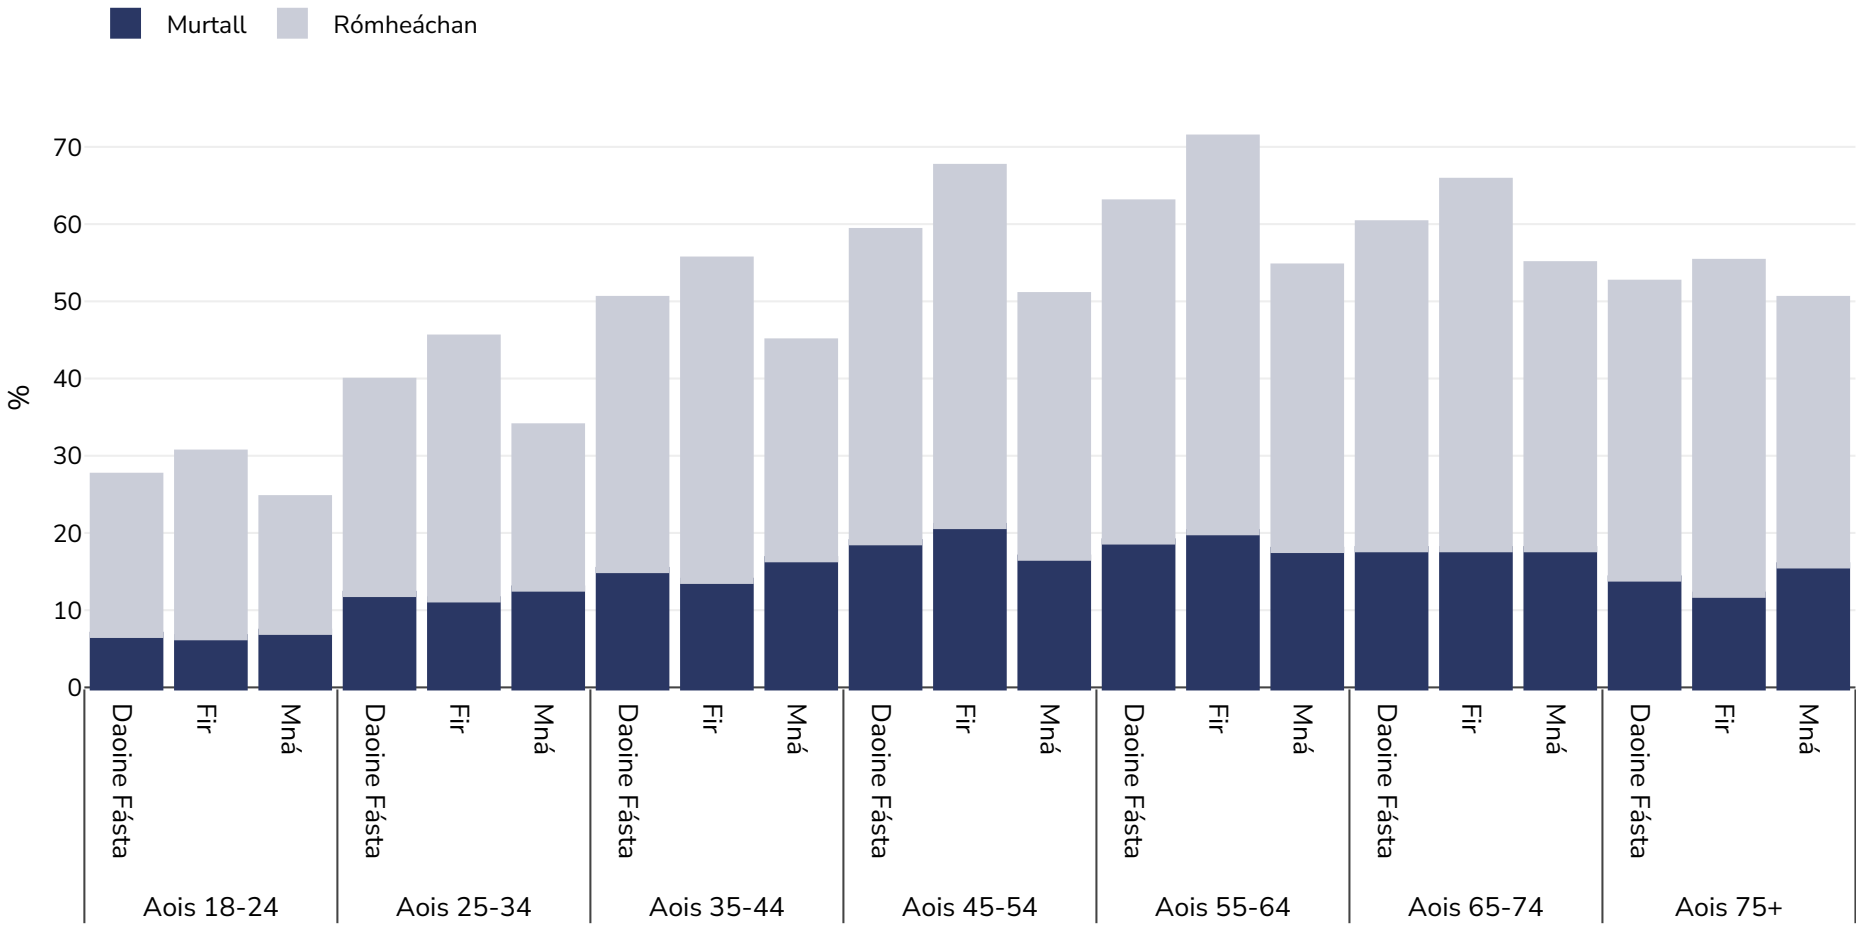

An tSualainn: Rómheáchán/murtall de réir aoise

Daoine Fásta, 2019

Cineál an tsuirbhé:

Féintuairiscithe

Ceantar Clúdaithe:

Náisiúnta

Tagairtí:

Eurostat 2019. Available at https://appsso.eurostat.ec.europa.eu/nui/show.do?dataset=hth_ehis_bm1i&lang=en (last accessed 09.08.21).

Mura gcuirtear a mhalairt in iúl, is ionann rómheáchan agus ICM idir 25kg agus 29.9kg/m², is ionann murtall agus ICM níos mó ná 30kg/m².