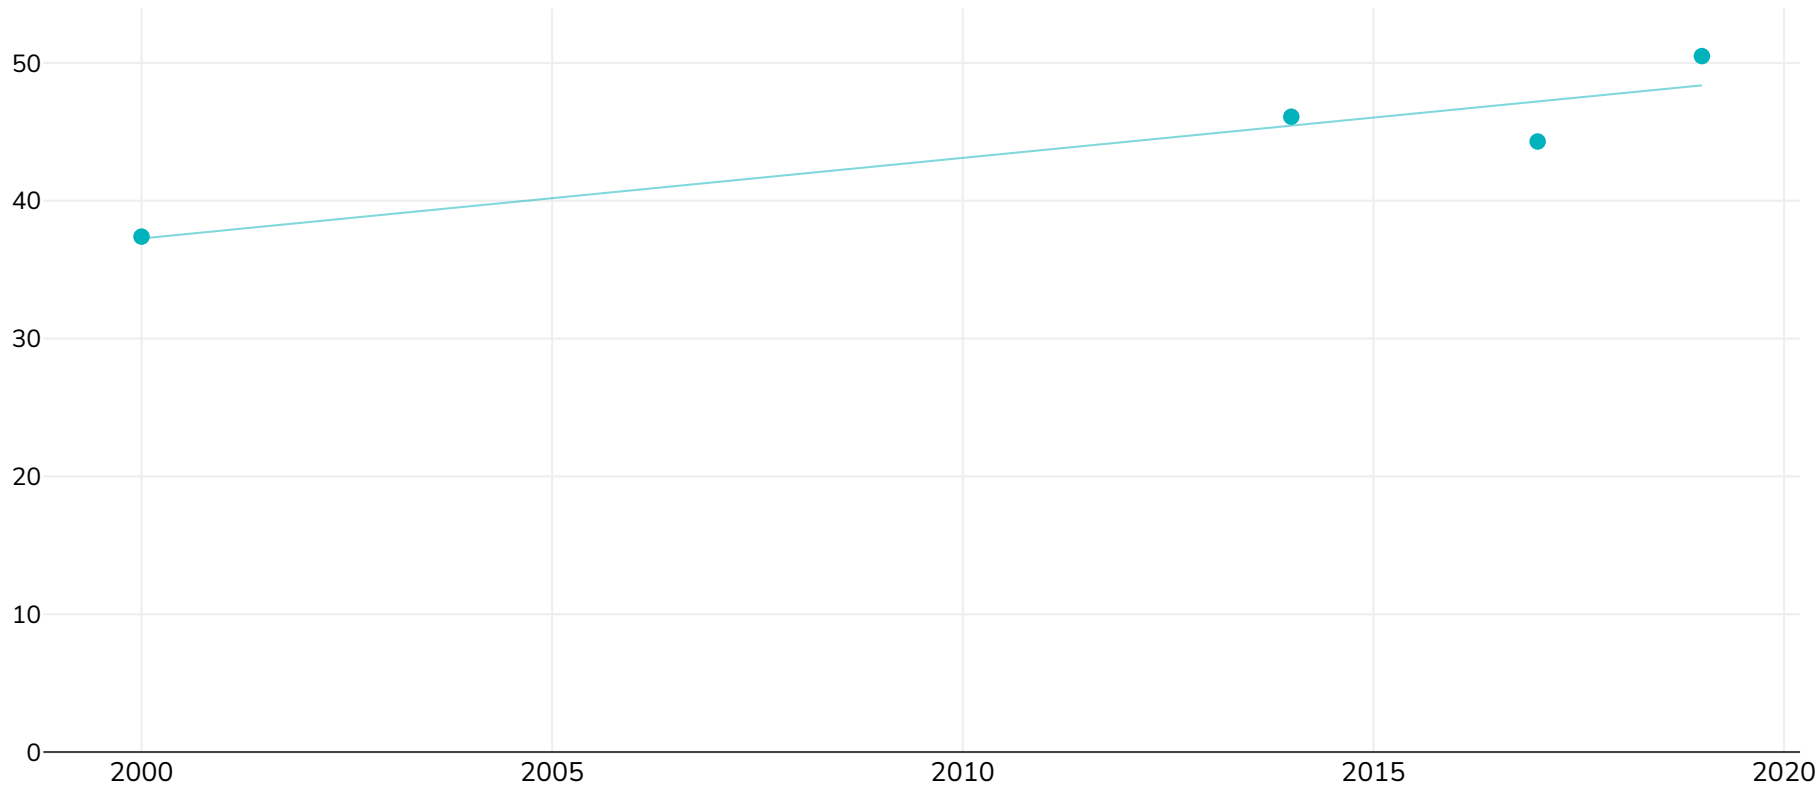

Slovaquie: Trend slovakia adult overweight obesity 2000 2019

Femmes

● Surpoids ou obésité

Type d'enquête:

Autodéclaré

Références:

For full details of references visit <https://data.worldobesity.org/>

Différentes méthodologies peuvent avoir été utilisées pour collecter ces données et, par conséquent, les données de différentes enquêtes peuvent ne pas être strictement comparables. Veuillez vérifier auprès des sources de données d'origine les méthodologies utilisées