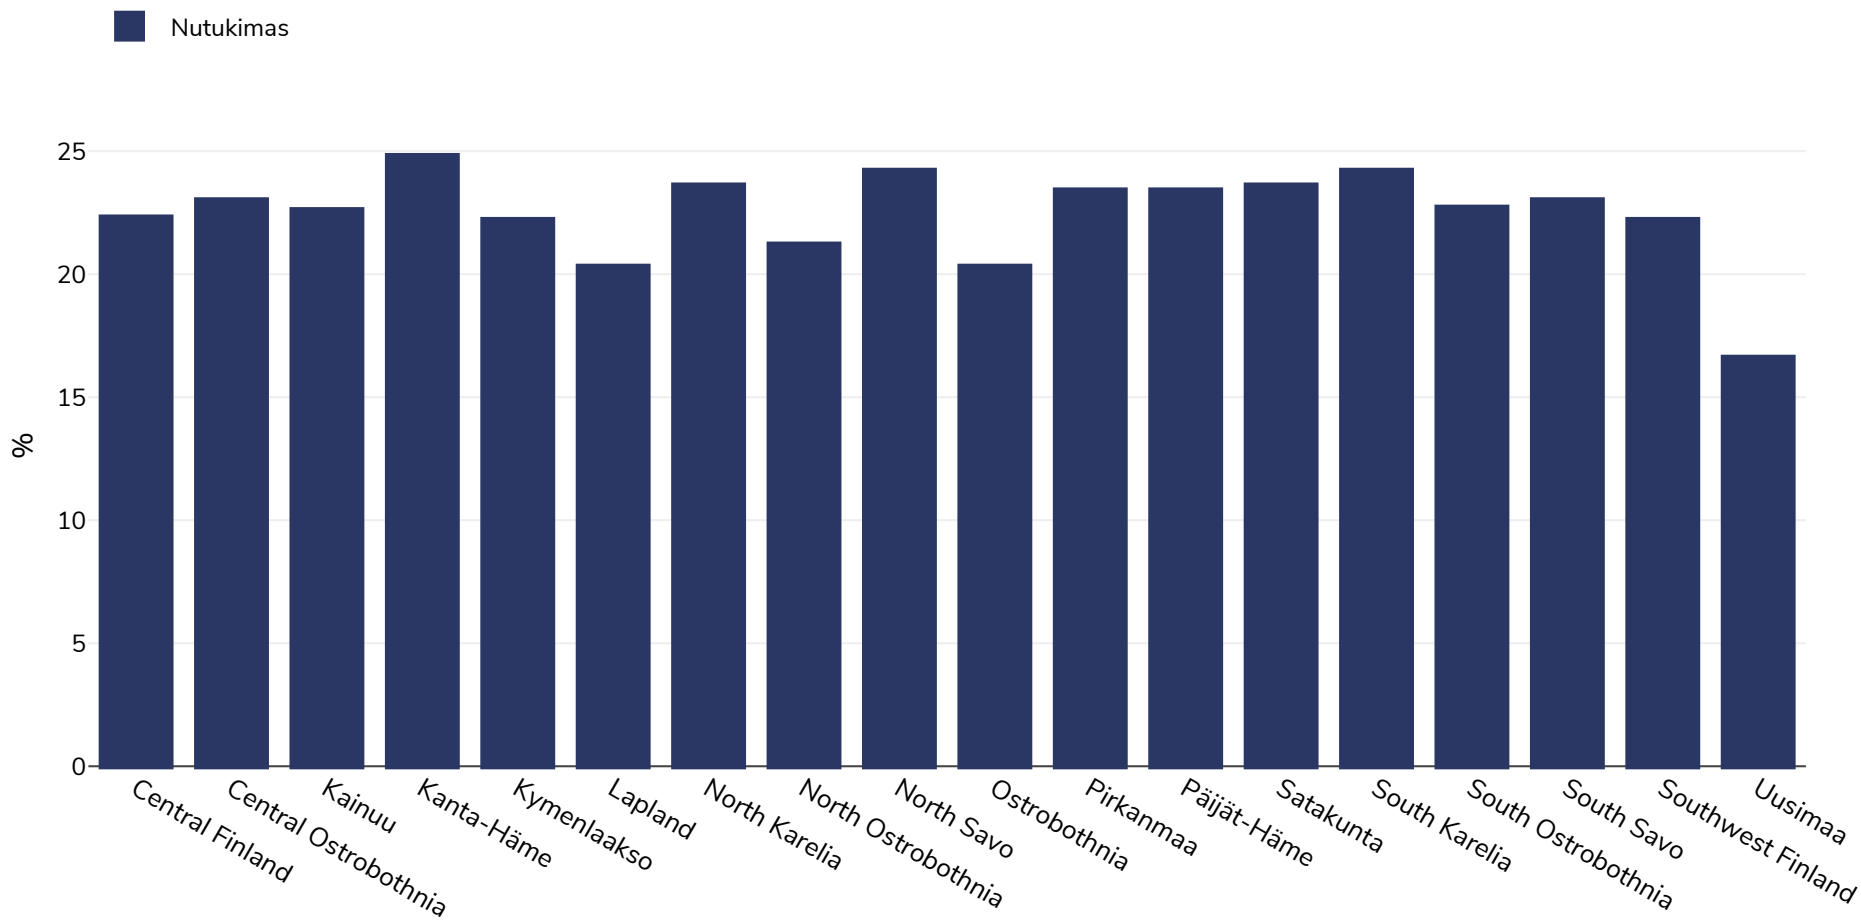

Suomija: Overweight/obesity by region

Moterys, 2018

| | |
|----------------------|---|
| Tyrimo tipas: | Deklaravo patys |
| Amžius: | 20+ |
| Imties dydis: | 10,000 |
| Teritorija: | Nacionalinis |
| Nuorodos: | Finland National Health, Welfare and Services Survey (FinSote) - FinSote 2019 . Data available at: https://sotkanet.fi/sotkanet/en/haku?q=obesity . Last accessed: 27.05.21. |

Jei nenurodyta kitaip, antsvoris reiškia KMI nuo 25 kg iki 29,9 kg/m², nutukimas – didesnį nei 30 kg/m² KMI..