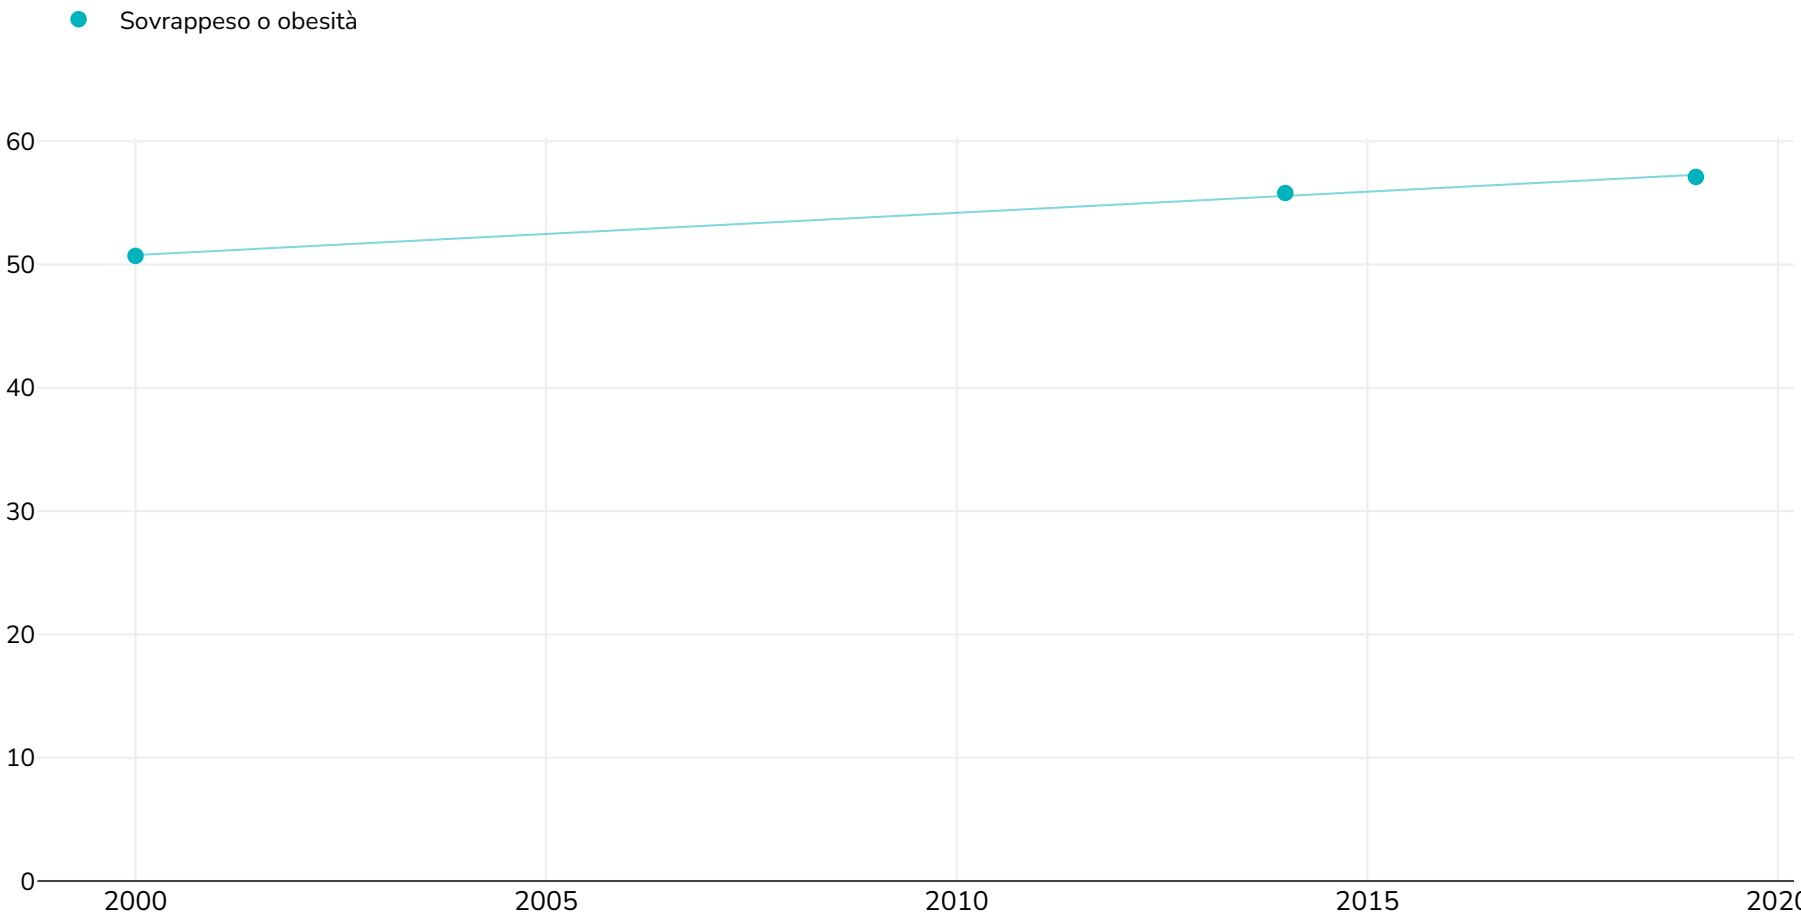

Svezia: Trends Sweden adult overweight obesity 2000 2019

Uomini

Tipo di sondaggio: Auto-riferito

Riferimenti: For full details of references visit <https://data.worldobesity.org/>

Note (disponibile solo in inglese): Eurostat

Potrebbero essere state utilizzate metodologie diverse di raccolta dei dati e per questo motivo i dati di indagini diverse potrebbero non essere direttamente comparabili.