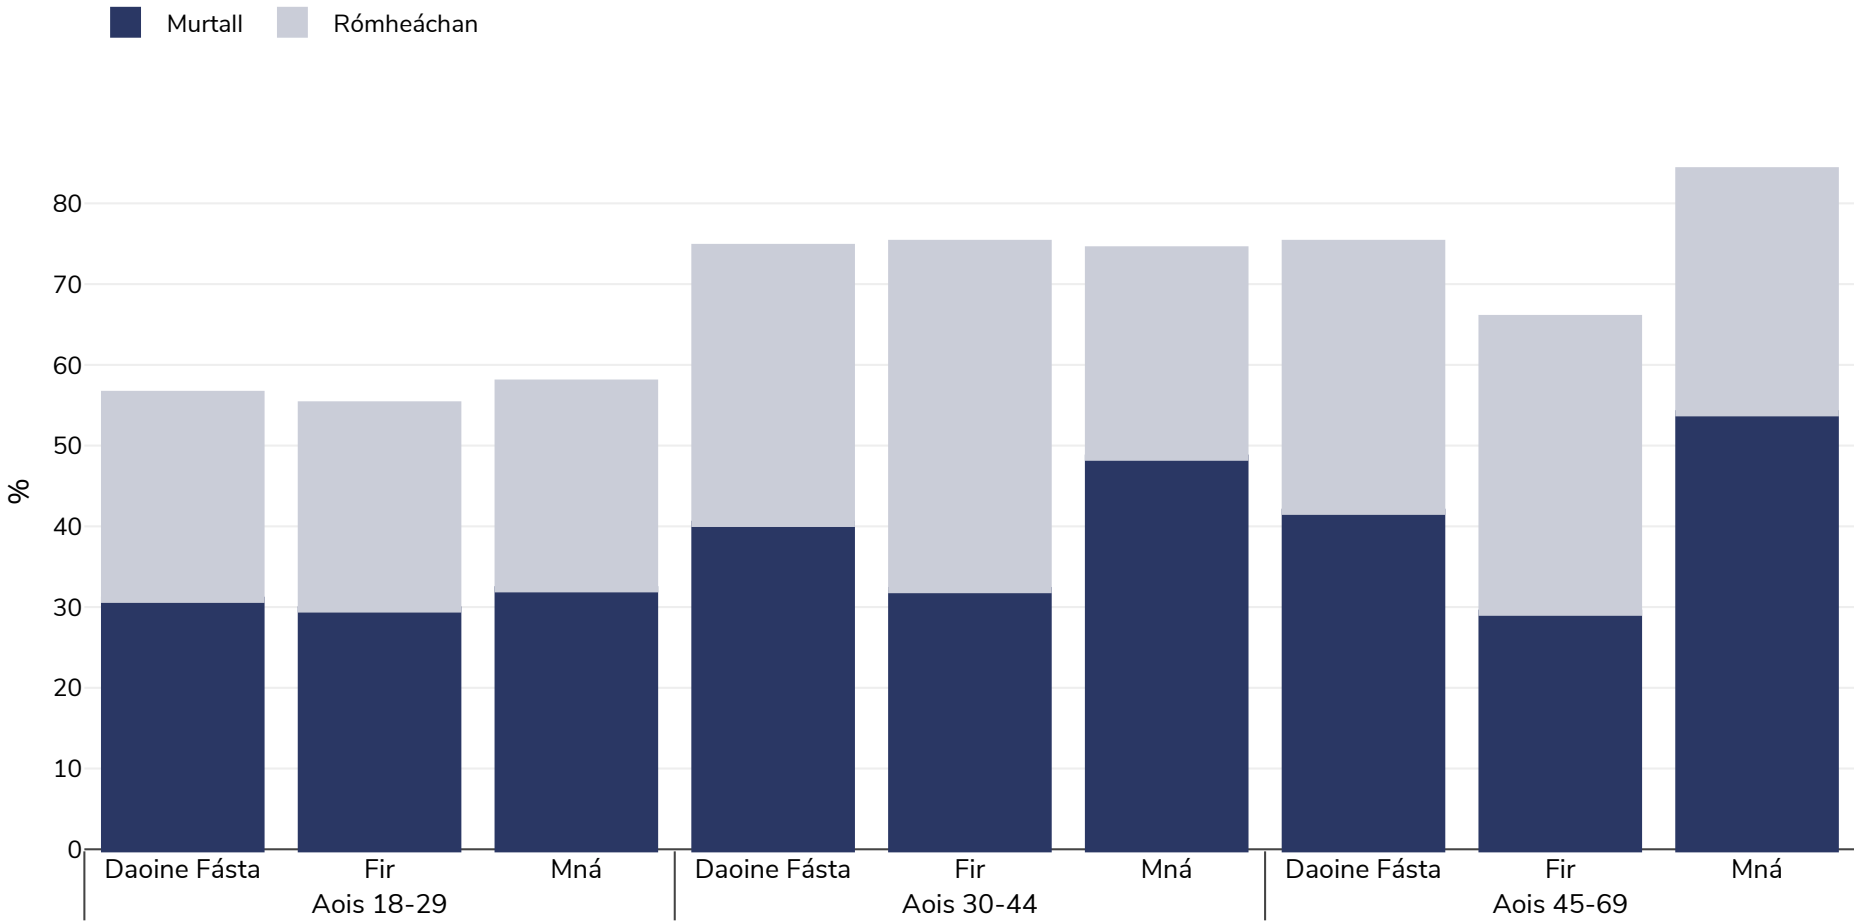

# Anguilla: Rómheáchán/murtall de réir aoise

Daoine Fásta, 2016

**Samplamhéid:** 1671

**Ceantar Clúdaithe:** Náisiúnta

**Tagairtí:** 2016 STEPS Country Report Anguilla Available at: [https://cdn.who.int/media/docs/default-source/ncds/ncd-surveillance/data-reporting/anguilla/steps/anguilla\\_2016\\_steps\\_report.pdf?sfvrsn=68a20a0d\\_11&download=true](https://cdn.who.int/media/docs/default-source/ncds/ncd-surveillance/data-reporting/anguilla/steps/anguilla_2016_steps_report.pdf?sfvrsn=68a20a0d_11&download=true) (lasta accessed 1.12.22)

Mura gcuirtear a mhalairt in iúl, is ionann rómheáchan agus ICM idir 25kg agus 29.9kg/m<sup>2</sup>, is ionann murtall agus ICM níos mó ná 30kg/m<sup>2</sup>.