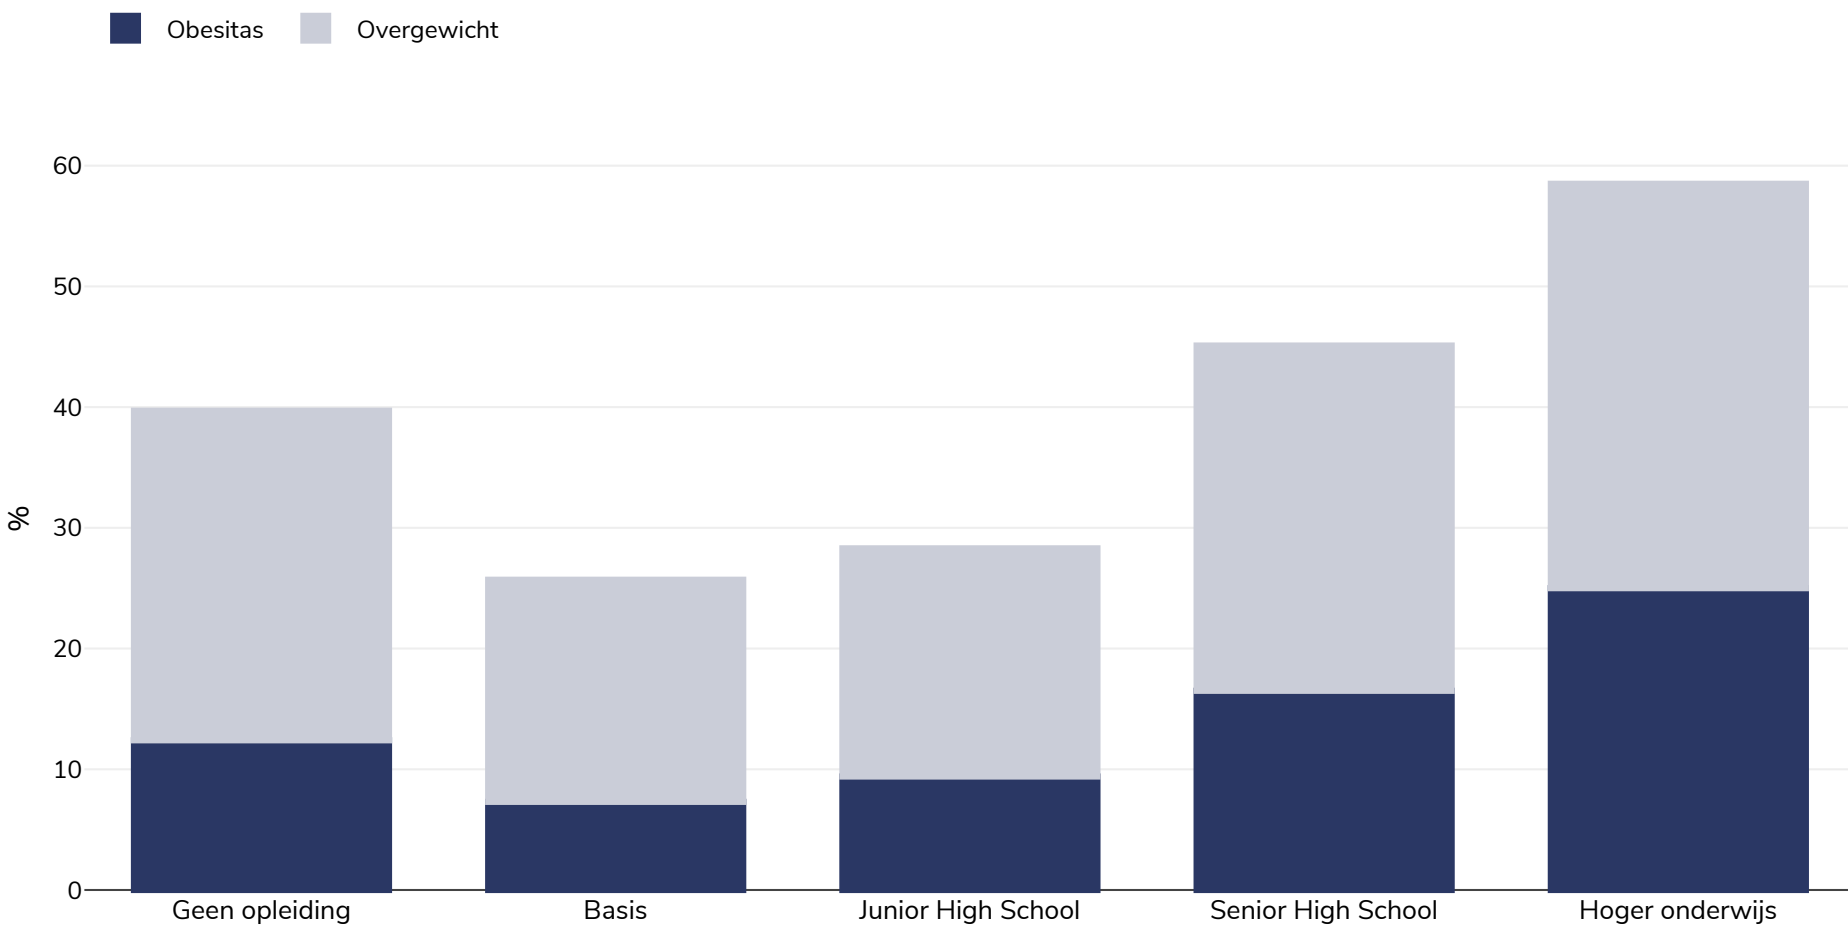

# Liberia: Overweight/obesity by education

Vrouwen, 2019-2020

Type onderzoek:	Gemeten
Leeftijd:	15-49
Monstergrootte:	3722
In aanmerking komend gebied:	Nationaal

**Referenties:** Liberia Institute of Statistics and Geo-Information Services (LISGIS), Ministry of Health [Liberia], and ICF. 2021. Liberia Demographic and Health Survey 2019-20. Monrovia, Liberia and Rockville, Maryland, USA: Liberia Institute of Statistics and Geo-Information Services (LISGIS), Ministry of Health, and ICF. Available at: <https://www.dhsprogram.com/pubs/pdf/FR362/FR362.pdf>. Last Accessed: 12.04.21.

Tenzij anders vermeld, verwijst overgewicht naar een BMI tussen 25 kg en 29,9 kg/m<sup>2</sup>, obesitas verwijst naar een BMI van meer dan 30 kg/m<sup>2</sup>.